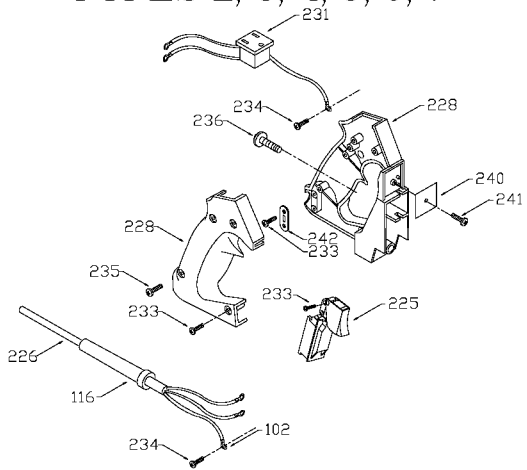

TYPES 2, 3, 4, 5, 6, 7