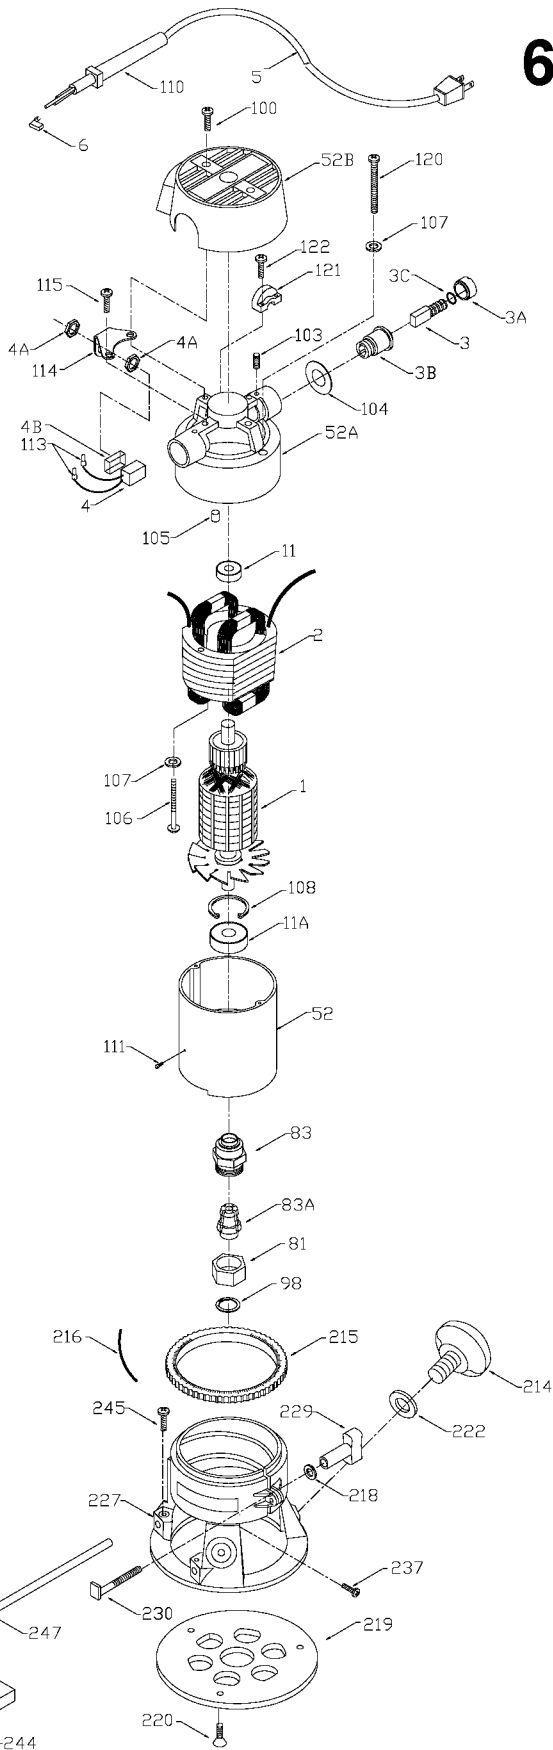

TYPES 2, 3, 4, 5, 6, 7