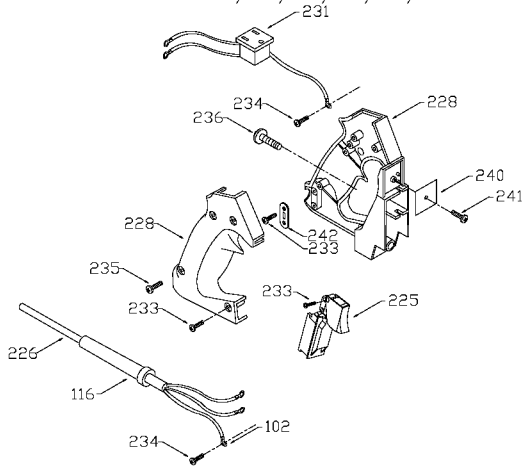

PORTER-CABLE

D-HANDLE ROUTER

nearest Porter-Cable Service Center or other competent repair center.

6911
6912
694917

TYPE 1

TYPES 2, 3, 4, 5, 6, 7

Parts List for 6911 Type 2

Item Number	Part Number	Description	Qty Required
102	849314	TERM	3
116	810716	RELIEVER	1
214	839279	KNOB	1
215	872998	DEPTH RING	1
216	800869	SPRING	1
218	823374	WASHER	1
219	42186	ROUTER SUB-BASE	1
220	874117	SCREW	10
220	688860	SCREW	10
222	801821	WASHER	10
225	000000-00	No Longer Available	1
226	802787	115V CORD	1
227	000000-00	No Longer Available	1
228	876335	HANDLE SET	1
229	874582	CLAMP KNOB	1
230	685526	SCREW	10
231	694125	OUTLET	1
233	882703	SCREW	1
234	892780	SCREW	10
235	859384	SCREW	1
236	000000-00	No Longer Available	10
237	000000-00	No Longer Available	1
240	694681	COVER	1
241	882183	SCREW	1
242	861434	CORD CLAMP	1
244	42160	ROUTER EDGE GUIDE	1
245	803160	SCREW	10

Parts List for 6911 Type 2

Item Number	Part Number	Description	Qty Required
246	882810	KNOB	1
247	824588	ROD GUIDE	1