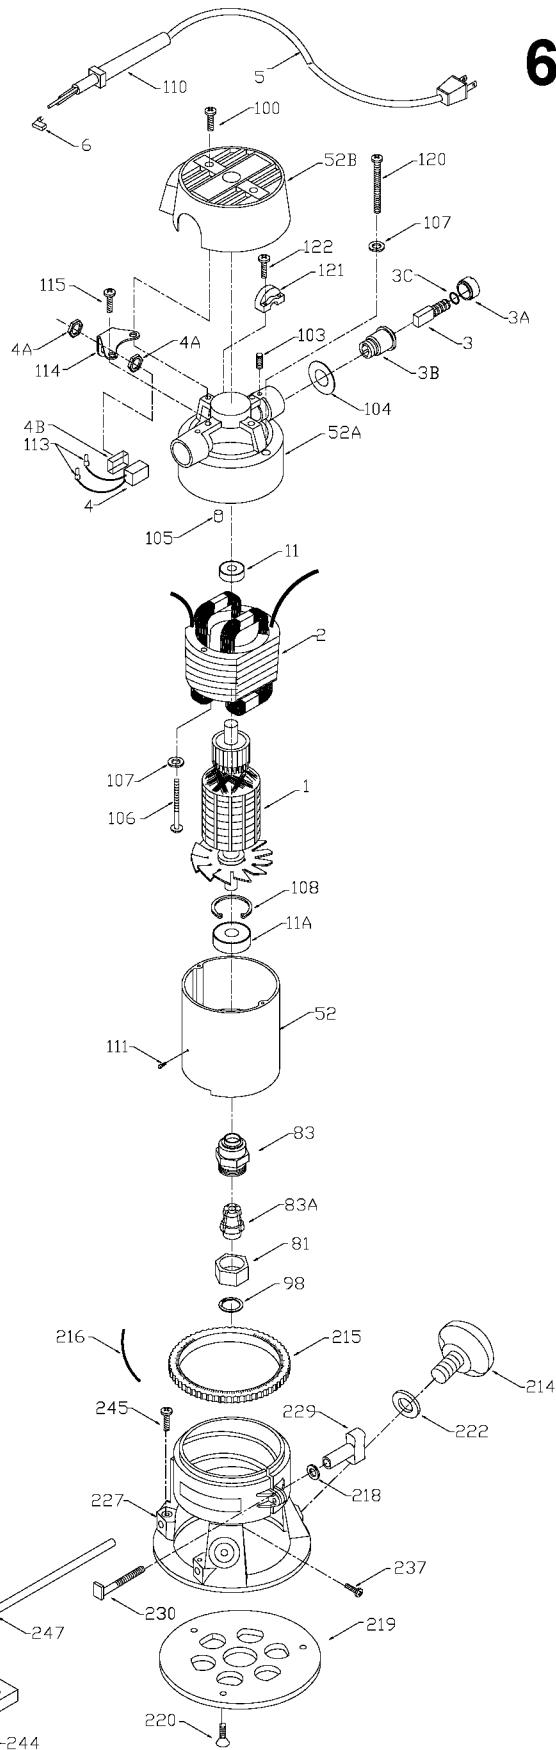

PORTER-CABLE

D-HANDLE ROUTER

nearest Porter-Cable Service Center or other competent repair center.

6911
6912
694917

TYPE 1

TYPES 2, 3, 4, 5, 6, 7

Parts List for 6911 Type 2

Item Number	Part Number	Description	Qty Required
102	849314	TERM	3
116	810716	RELIEVER	1
214	839279	KNOB	1
215	872998	DEPTH RING	1
216	800869	SPRING	1
218	823374	WASHER	1
219	42186	ROUTER SUB-BASE	1
220	874117	SCREW	10
220	688860	SCREW	10
222	801821	WASHER	10
225	000000-00	No Longer Available	1
226	802787	115V CORD	1
227	000000-00	No Longer Available	1
228	876335	HANDLE SET	1
229	874582	CLAMP KNOB	1
230	685526	SCREW	10
231	694125	OUTLET	1
233	882703	SCREW	1
234	892780	SCREW	10
235	859384	SCREW	1
236	000000-00	No Longer Available	10
237	000000-00	No Longer Available	1
240	694681	COVER	1
241	882183	SCREW	1
242	861434	CORD CLAMP	1
244	42160	ROUTER EDGE GUIDE	1
245	803160	SCREW	10

Parts List for 6911 Type 2

Item Number	Part Number	Description	Qty Required
246	882810	KNOB	1
247	824588	ROD GUIDE	1