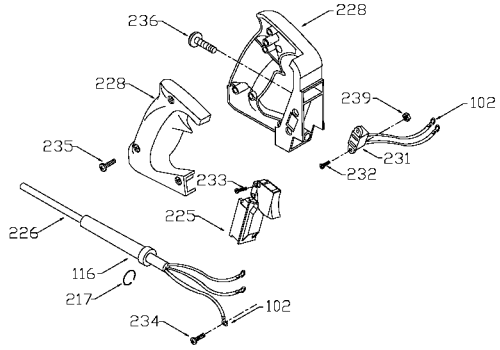

PORTER-CABLE

D-HANDLE ROUTER

nearest Porter-Cable Service Center or other competent repair center.

6911
6912
694917

TYPE 1

TYPES 2, 3, 4, 5, 6, 7

Parts List for 6911 Type 2

Item Number	Part Number	Description	Qty Required
102	849314	TERM	3
116	810716	RELIEVER	1
214	839279	KNOB	1
215	872998	DEPTH RING	1
216	800869	SPRING	1
218	823374	WASHER	1
219	42186	ROUTER SUB-BASE	1
220	874117	SCREW	10
220	688860	SCREW	10
222	801821	WASHER	10
225	000000-00	No Longer Available	1
226	802787	115V CORD	1
227	000000-00	No Longer Available	1
228	876335	HANDLE SET	1
229	874582	CLAMP KNOB	1
230	685526	SCREW	10
231	694125	OUTLET	1
233	882703	SCREW	1
234	892780	SCREW	10
235	859384	SCREW	1
236	000000-00	No Longer Available	10
237	000000-00	No Longer Available	1
240	694681	COVER	1
241	882183	SCREW	1
242	861434	CORD CLAMP	1
244	42160	ROUTER EDGE GUIDE	1
245	803160	SCREW	10

Parts List for 6911 Type 2

Item Number	Part Number	Description	Qty Required
246	882810	KNOB	1
247	824588	ROD GUIDE	1