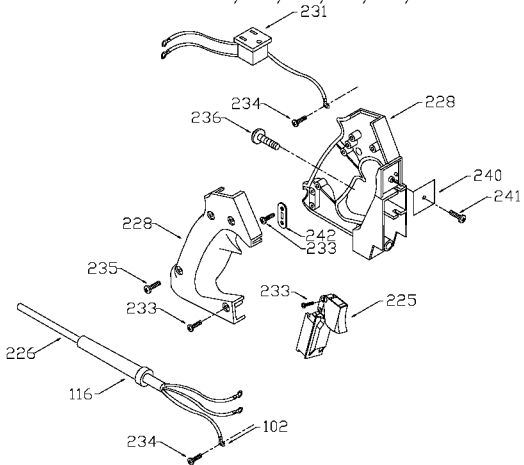

## TYPE 1

## Parts List for 6911 Type 5

Item Number	Part Number	Description	Qty Required
102	849314	TERM	3
116	810716	RELIEVER	1
214	839279	KNOB	1
215	872998	DEPTH RING	1
216	800869	SPRING	1
218	823374	WASHER	1
219	42186	ROUTER SUB-BASE	1
220	874117	SCREW	10
220	688860	SCREW	10
222	801821	WASHER	10
225	000000-00	No Longer Available	1
226	802787	115V CORD	1
227	000000-00	No Longer Available	1
228	876335	HANDLE SET	1
229	874582	CLAMP KNOB	1
230	685526	SCREW	10
231	694125	OUTLET	1
233	882703	SCREW	1
234	892780	SCREW	10
235	859384	SCREW	1
236	000000-00	No Longer Available	10
237	000000-00	No Longer Available	1
240	694681	COVER	1
241	882183	SCREW	1
242	861434	CORD CLAMP	1
244	000000-00	No Longer Available	1
245	803160	SCREW	10

## Parts List for 6911 Type 5

Item Number	Part Number	Description	Qty Required
246	882810	KNOB	1
247	824588	ROD GUIDE	1