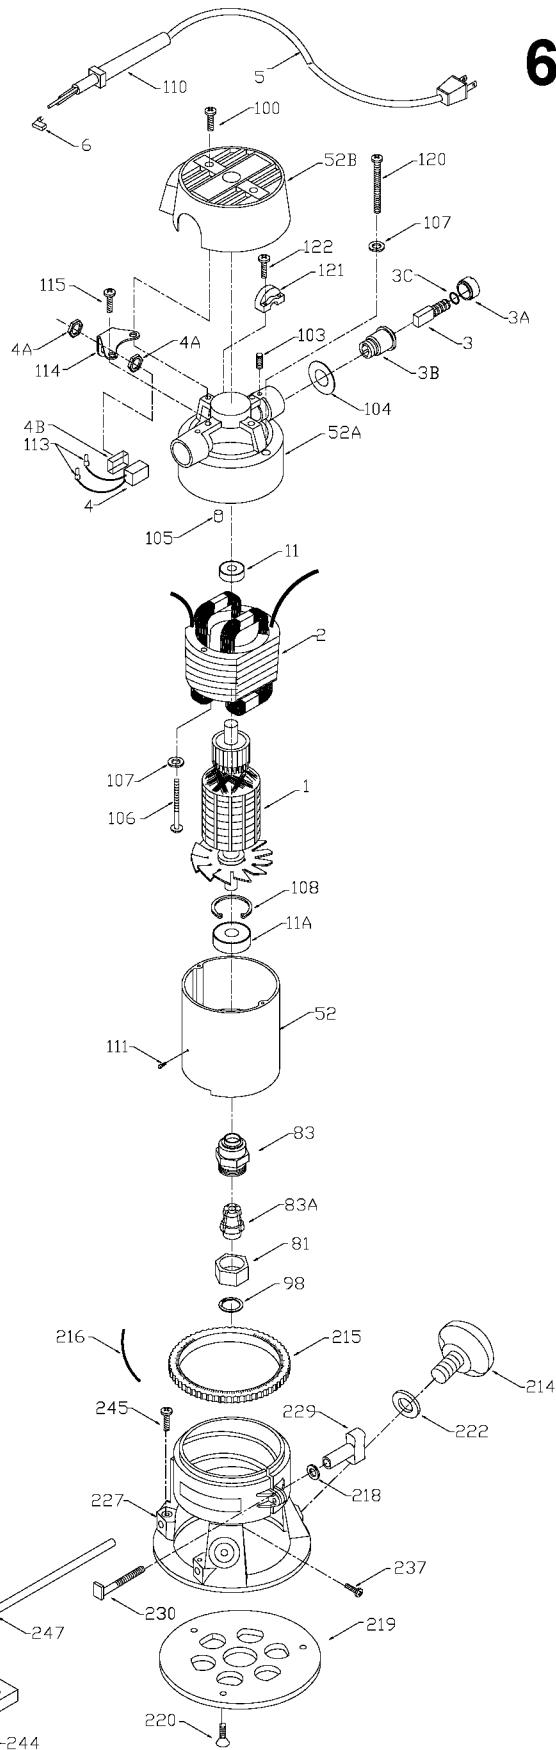

## TYPE 1

## TYPES 2, 3, 4, 5, 6, 7

## Parts List for 6911 Type 5

Item Number	Part Number	Description	Qty Required
102	849314	TERM	3
116	810716	RELIEVER	1
214	839279	KNOB	1
215	872998	DEPTH RING	1
216	800869	SPRING	1
218	823374	WASHER	1
219	42186	ROUTER SUB-BASE	1
220	874117	SCREW	10
220	688860	SCREW	10
222	801821	WASHER	10
225	000000-00	No Longer Available	1
226	802787	115V CORD	1
227	000000-00	No Longer Available	1
228	876335	HANDLE SET	1
229	874582	CLAMP KNOB	1
230	685526	SCREW	10
231	694125	OUTLET	1
233	882703	SCREW	1
234	892780	SCREW	10
235	859384	SCREW	1
236	000000-00	No Longer Available	10
237	000000-00	No Longer Available	1
240	694681	COVER	1
241	882183	SCREW	1
242	861434	CORD CLAMP	1
244	000000-00	No Longer Available	1
245	803160	SCREW	10

## Parts List for 6911 Type 5

Item Number	Part Number	Description	Qty Required
246	882810	KNOB	1
247	824588	ROD GUIDE	1