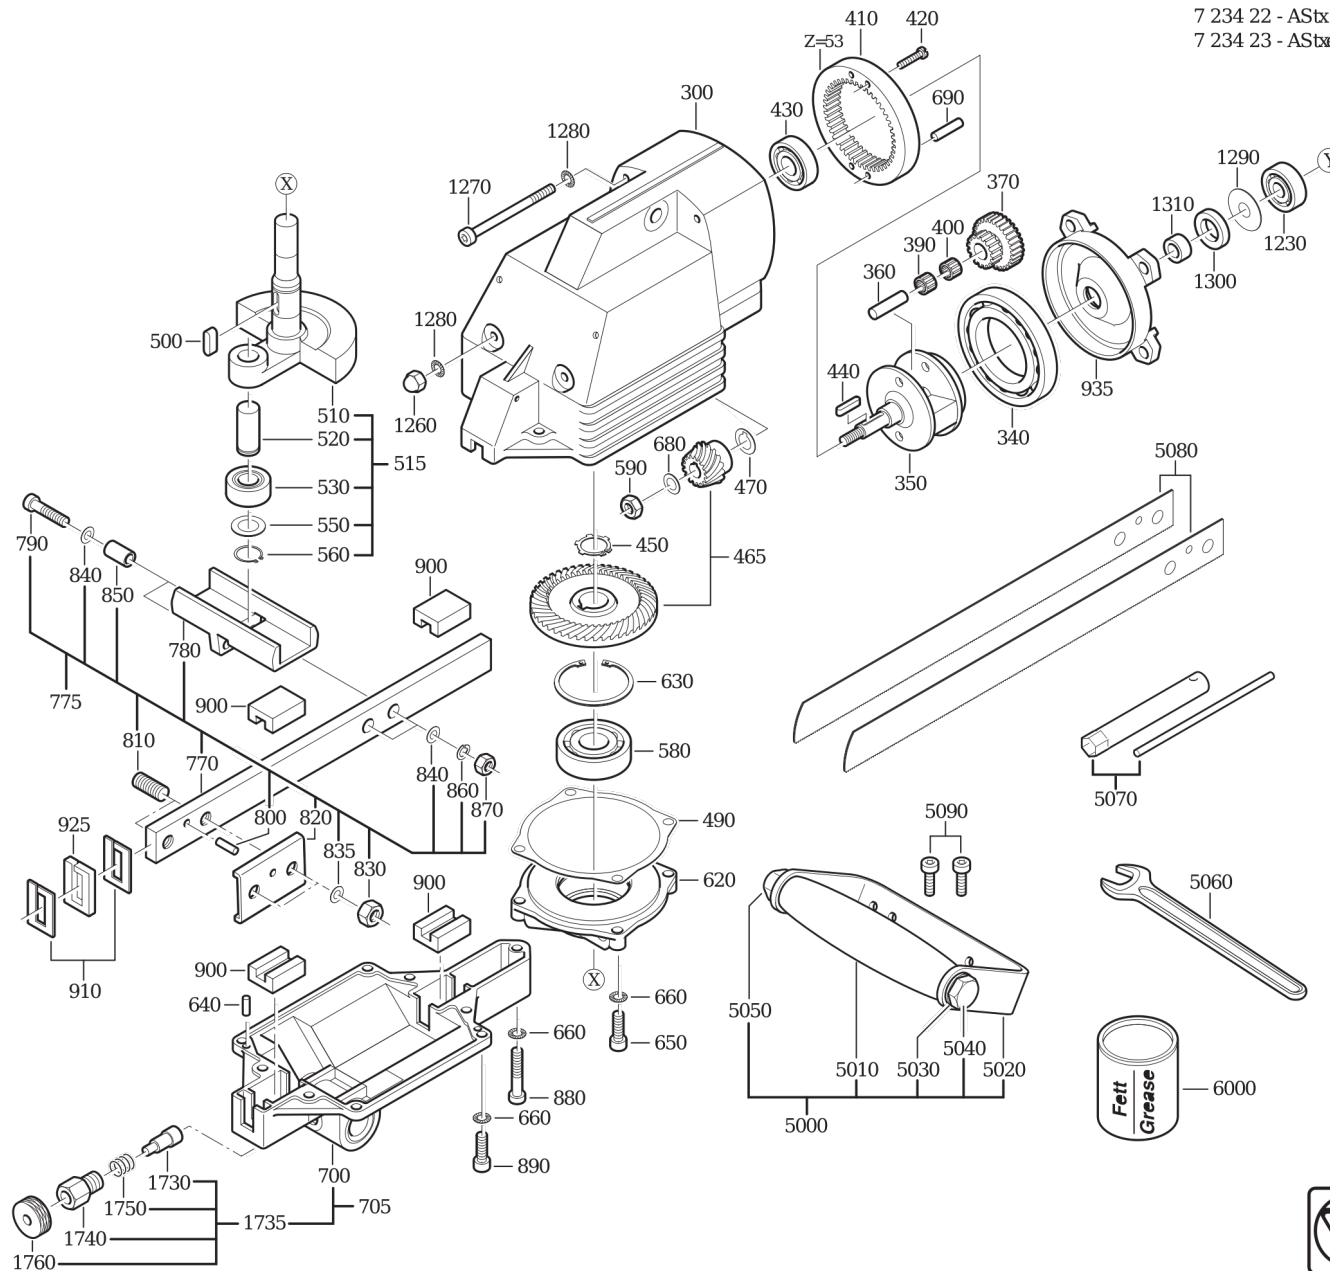

Type:
Part no.:

AStxe 649-1 (60Hz, 220V)
72342300620

7 234 22 - AStx 649-1
7 234 23 - AStxe 649-1