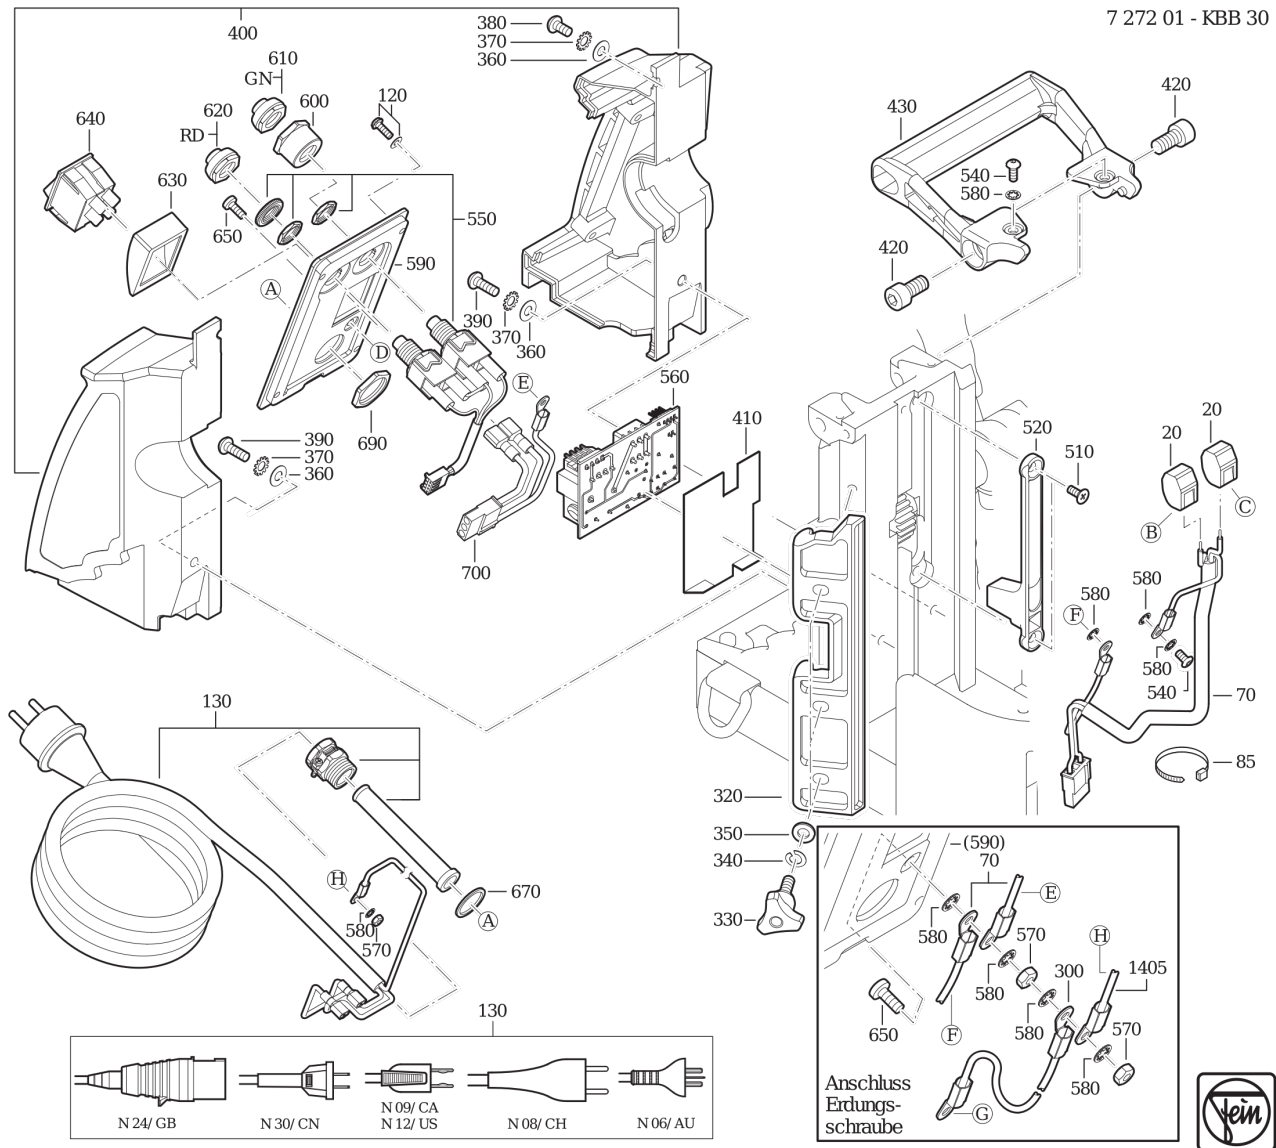

Type:
Part no.:

KBB 30
72720109360