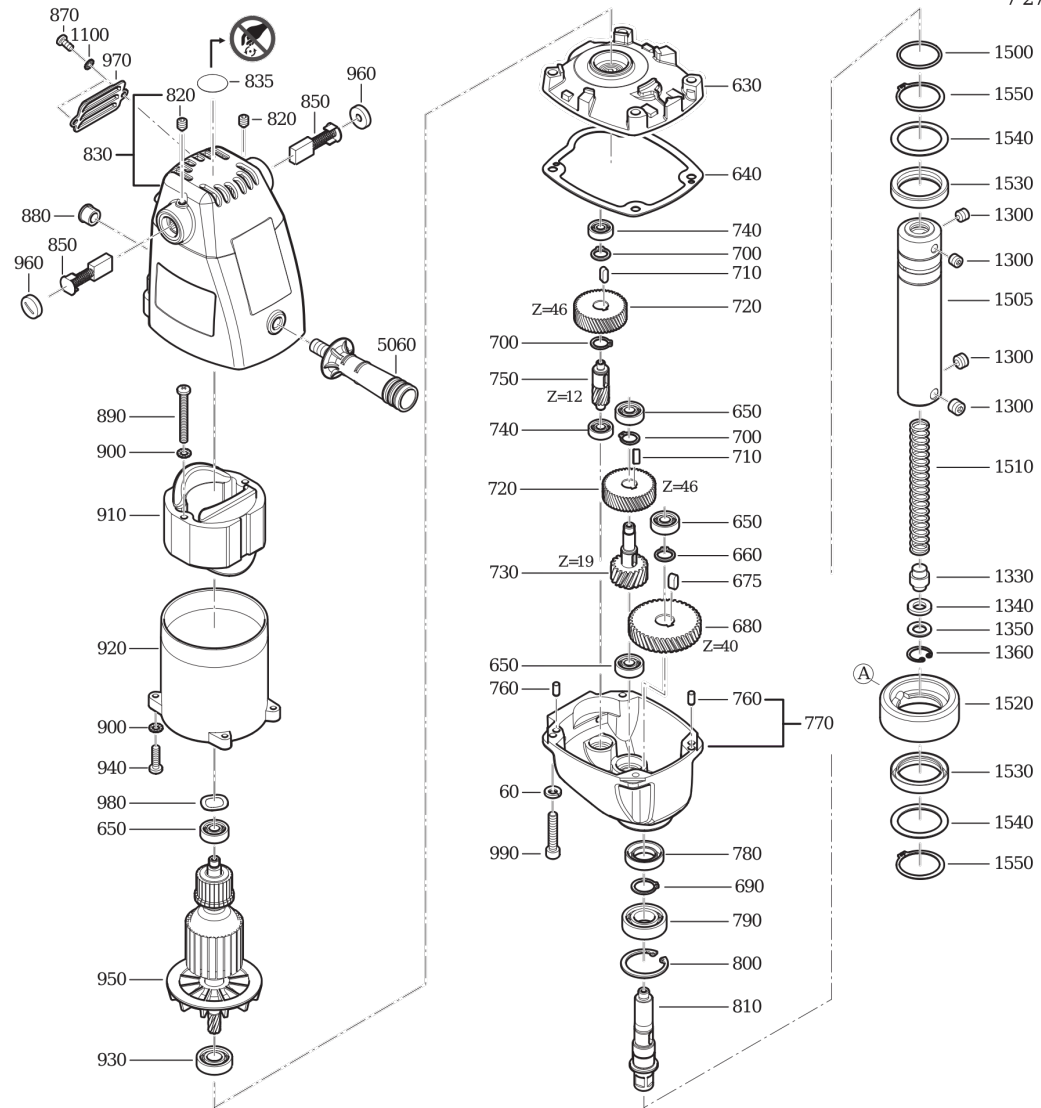

Type:
Part no.:

KBB 38 X
72721209360

7 272 12 - KBB 38 X