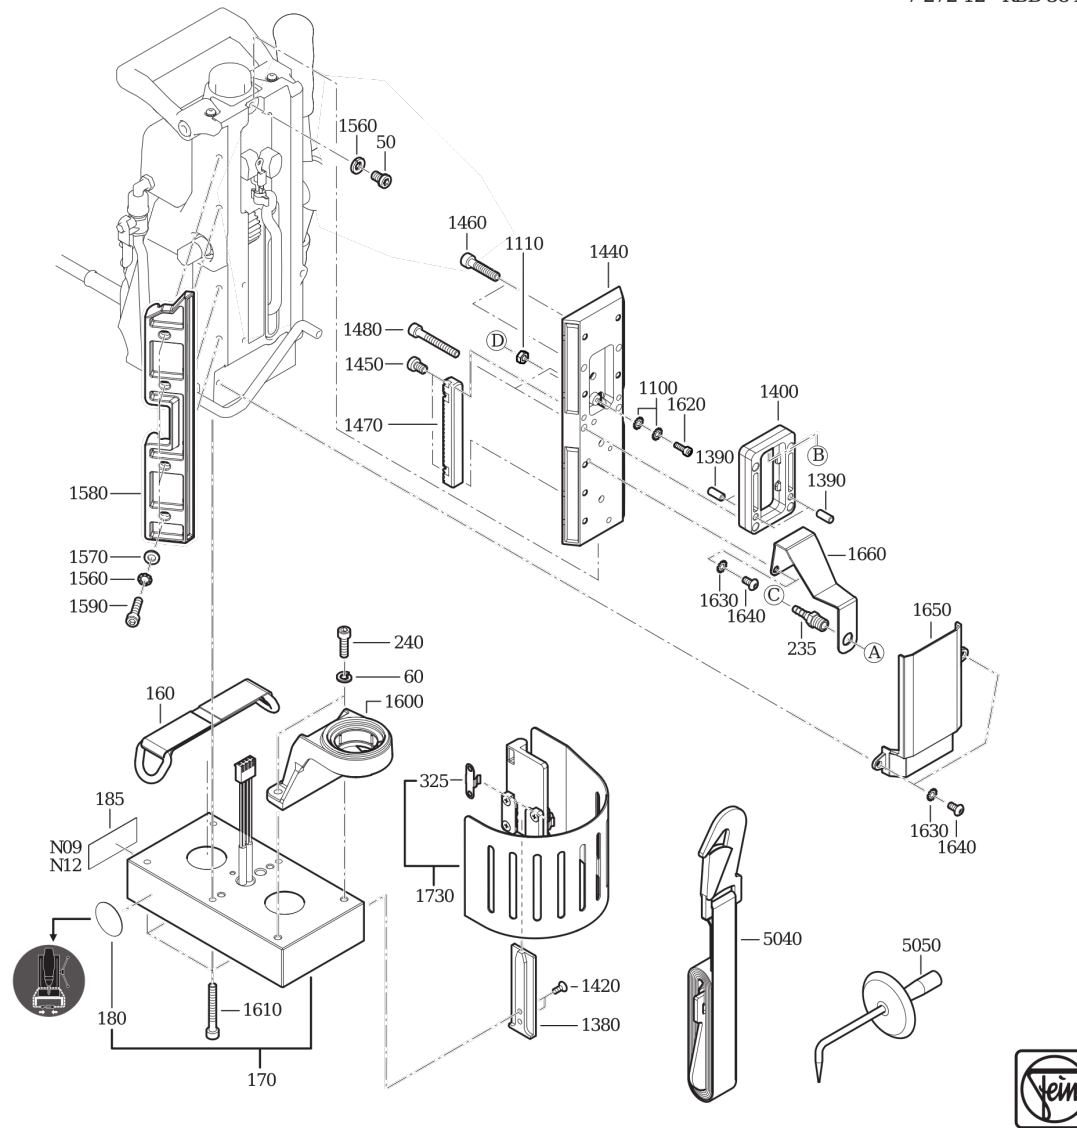

Type: KBB 38 X
Part no.: 72721209360

Item	Part no.	Designation	Quantity
835	32217406002	Sticker	1
850	30798651060	Carbon brush	2
870	43098704200	Screw	2
880	30798757000	Sleeve	1
890	43098705600	Screw	2
900	42498720540	Disc	6
910	51298651030	Stator	1
920	31998631040	Sleeve	1
930	41798730390	Grooved ball bearing	1
940	43098705440	Screw	4
950	53298651010	Armature 120V	1
960	30798651080	Cover	2
970	32498611020	Protective grille	1
980	42498726140	Disc	1
990	43098706635	Screw	4
1050	30798755275	Pushbutton	1
1060	30798755270	Pushbutton	1
1070	30798755410	Switch	1
1100	42498720440	Disc	9
1110	42001027045	Hex nut	2
1120	30798591075	Connecting cable	1
1130	30798591058	Switch module	1
1140	30798550270	Electronics 60Hz120V	1
1150	32498520090	Protective cap	1

Type: KBB 38 X
Part no.: 72721209360

Item	Part no.	Designation	Quantity
1550	42698740350	Ring	2
1560	42498720630	Disc	4
1570	42498720600	Disc	4
1580	31298332830	Guide	1
1590	43098706480	Screw	4
1600	31598291030	Holder	1
1610	43098705585	Screw	4
1620	43098704300	Screw	1
1630	42498720540	Disc	7
1640	43098705060	Screw	7
1650	31298335180	Cover	1
1660	30298210050	Holder	1
1670	32198190200	Container	1
1680	30798591140	Cover	1
1690	31298332580	Holder	1
1700	31298391090	Housing	1
1710	31498531500	Holder	1
1720	31498760100	Hose	1
1730	63998611060	Protective grille	1
5000	33998140092	CASE	1
5010	63134998310	Centering pin	1
5011	63134998315	Centering pin	1
5020	63134998300	Centering pin	1
5030	62998780030	Wrench	1

KBB 38 X
72721209360

7 272 12 - KBB 38 X

Type:
Part no.:

KBB 38 X
72721209360

7 272 12 - KBB 38 X

Type:
Part no.:

KBB 38 X
72721209360

7 272 12 - KBB 38 X