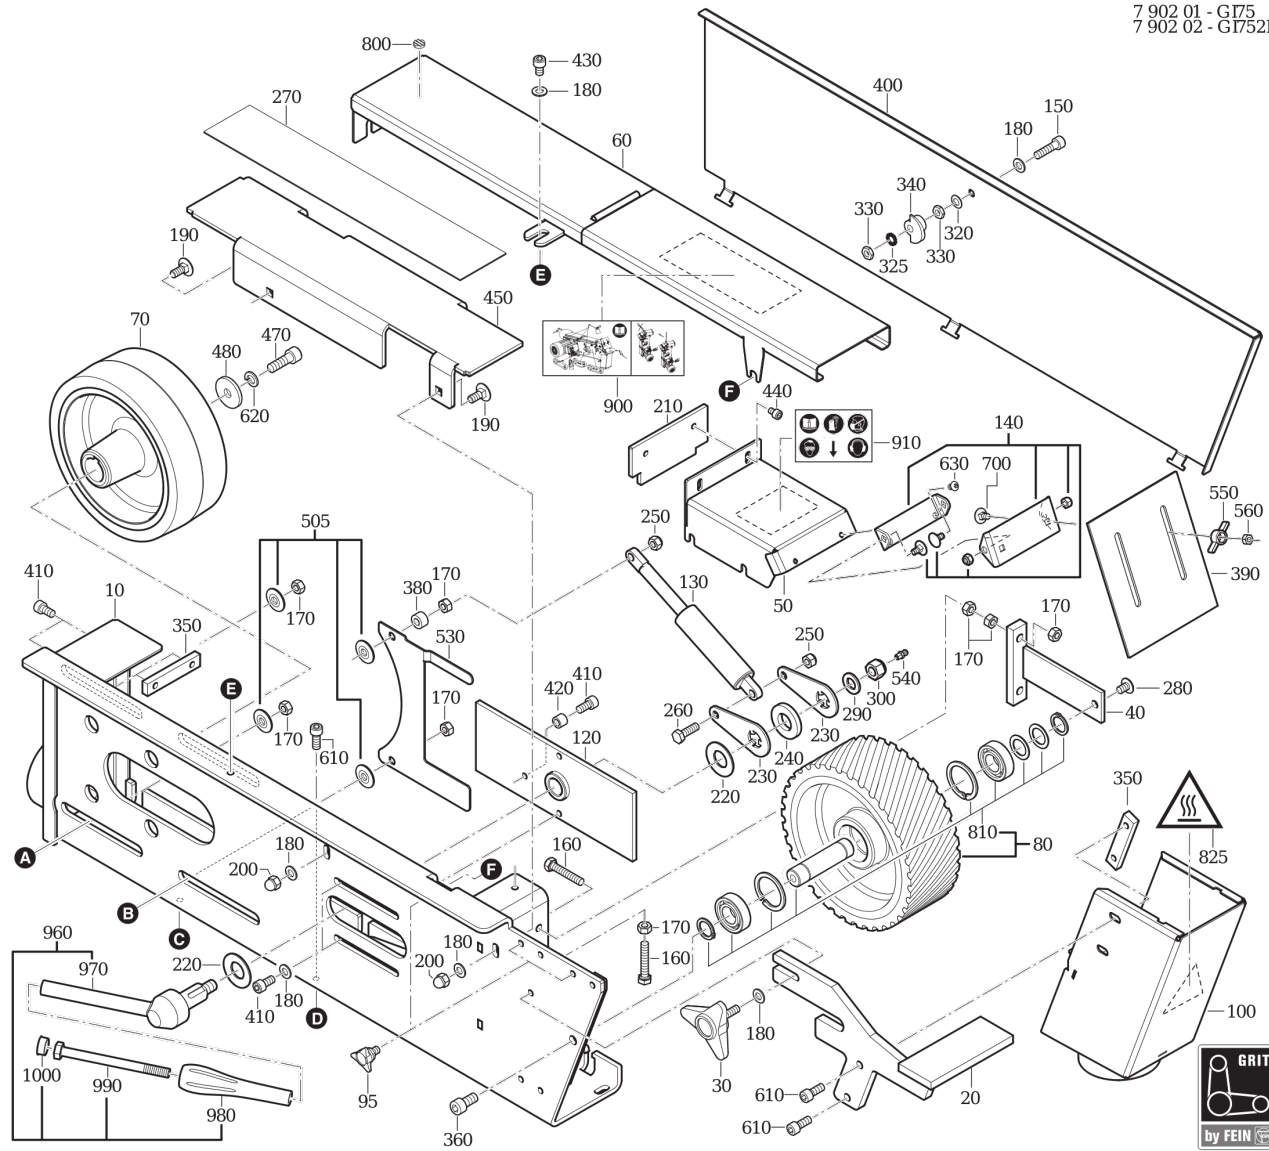

Type: GRIT GI 75 2H
Part no.: 79020200403

Item	Part no.	Designation	Quantity
810	39000001459	Shaft	1
820	39000001644	Flange B14	1
825	39000006105	Sign	1
830	39000005290	Cover 4 KW	1
840	39000001656	Service kit	1
900	39000006142	Sign	1
910	39000006100	Sign	1
930	43041040048	Fillister head screw	4
935	39000000720	Nut	6
940	39000000444	Screw M6X30	4
950	39000001701	Cable with plug	1
960	39000000711	Lever	1
970	39000004711	Handle	2
980	32119114005	Handle	2
990	39000006227	Screw	2
1000	41115012001	Plug	2

Type:
Part no.:

GRIT GI 75 2H
79020200403

7 902 01 - G175
7 902 02 - G1752H