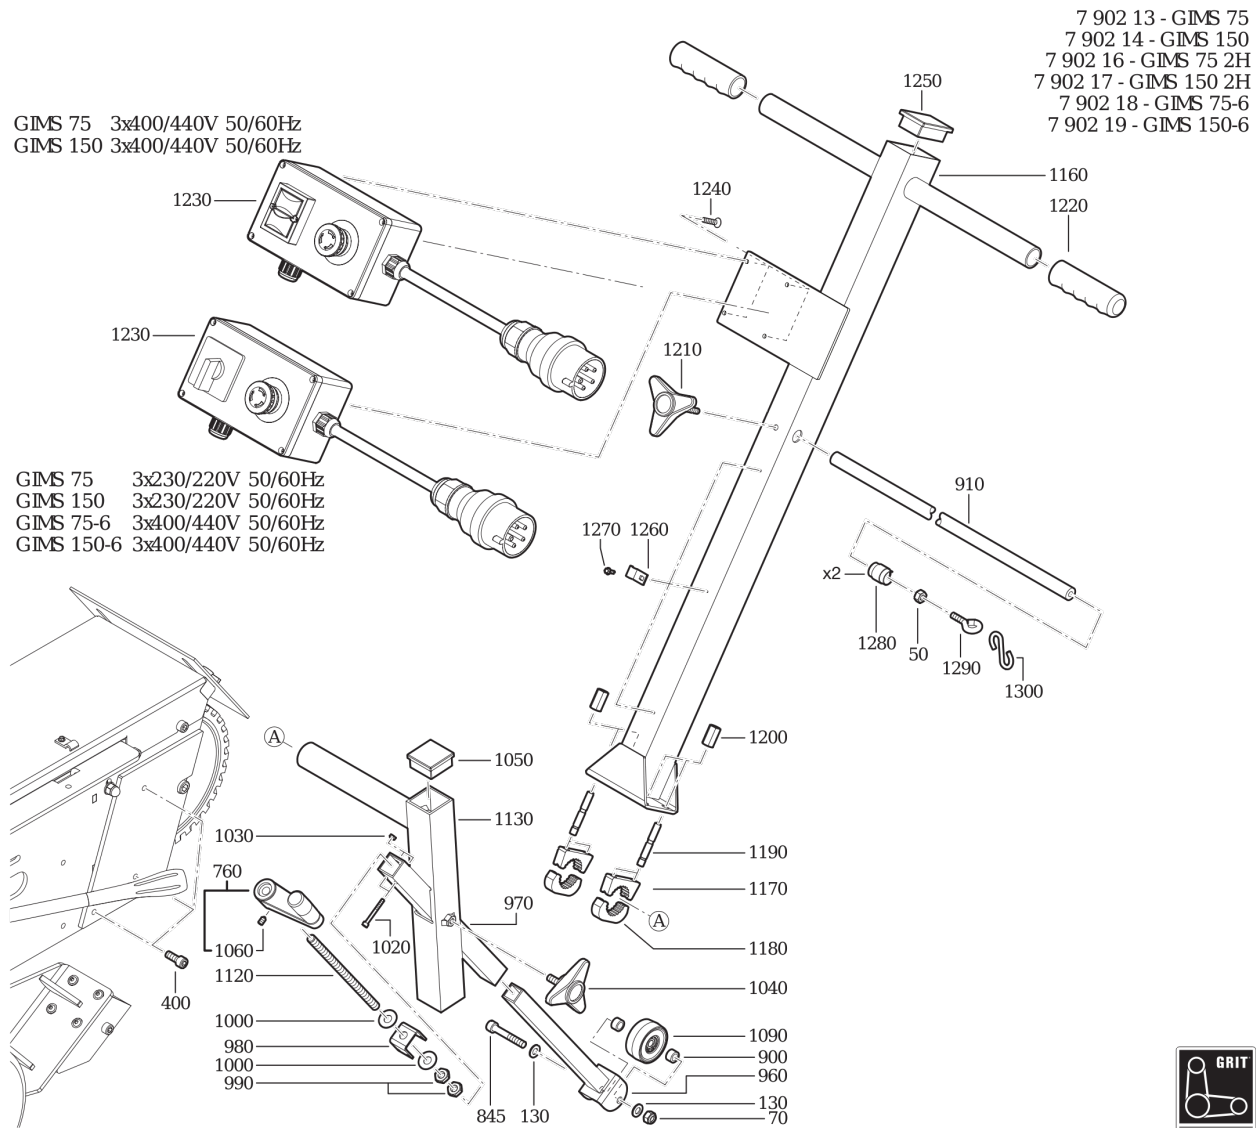

Type:
Part no.:

GIMS 75
79021300233