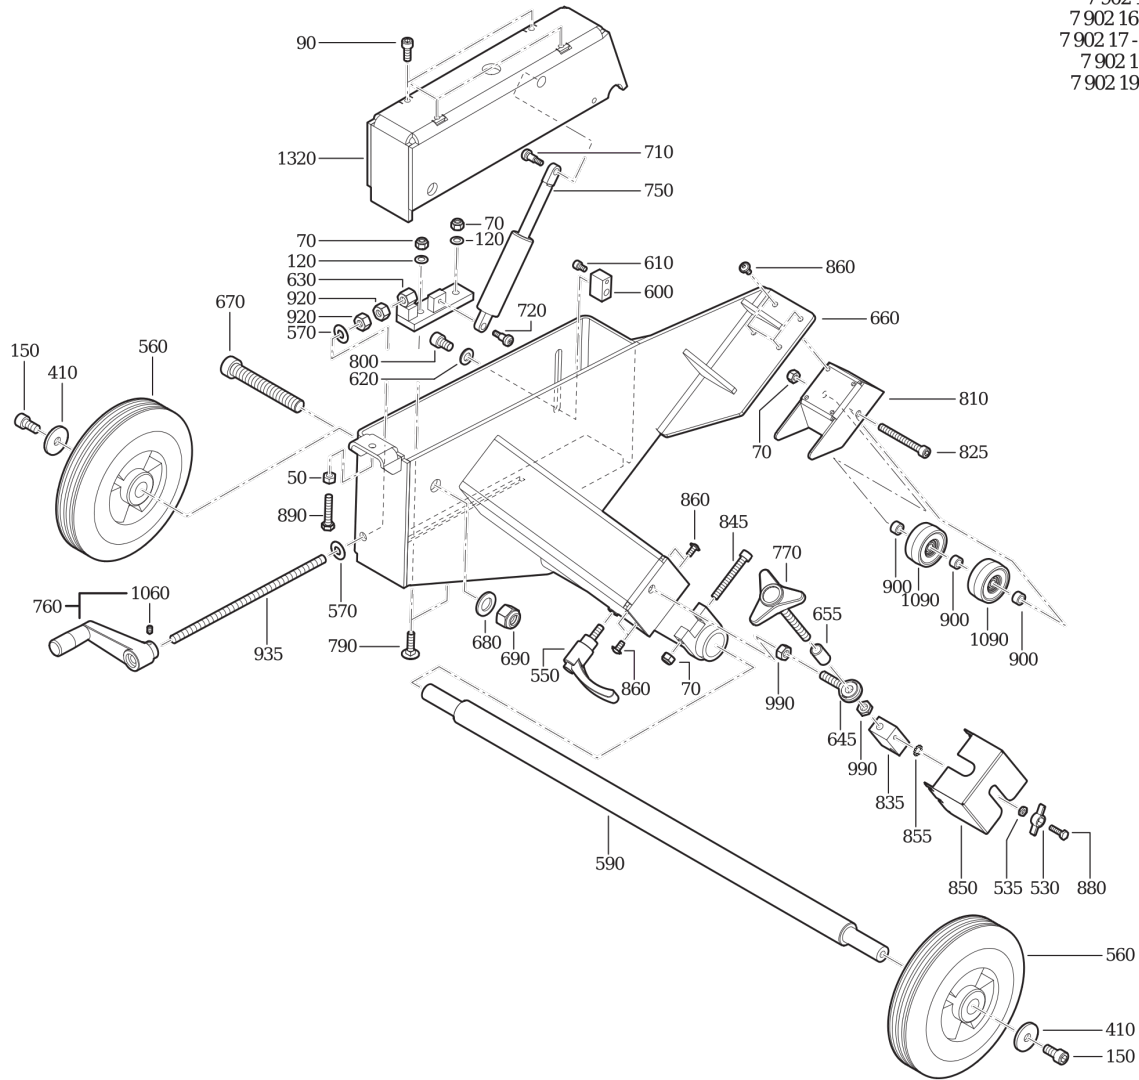

Type:
Part no.:

GIMS 75
79021300233

7 902 13 - GIMS 75
7 902 14 - GIMS 150
7 902 16 - GIMS 75 2H
7 902 17 - GIMS 150 2H
7 902 18 - GIMS 75-6
7 902 19 - GIMS 150-6