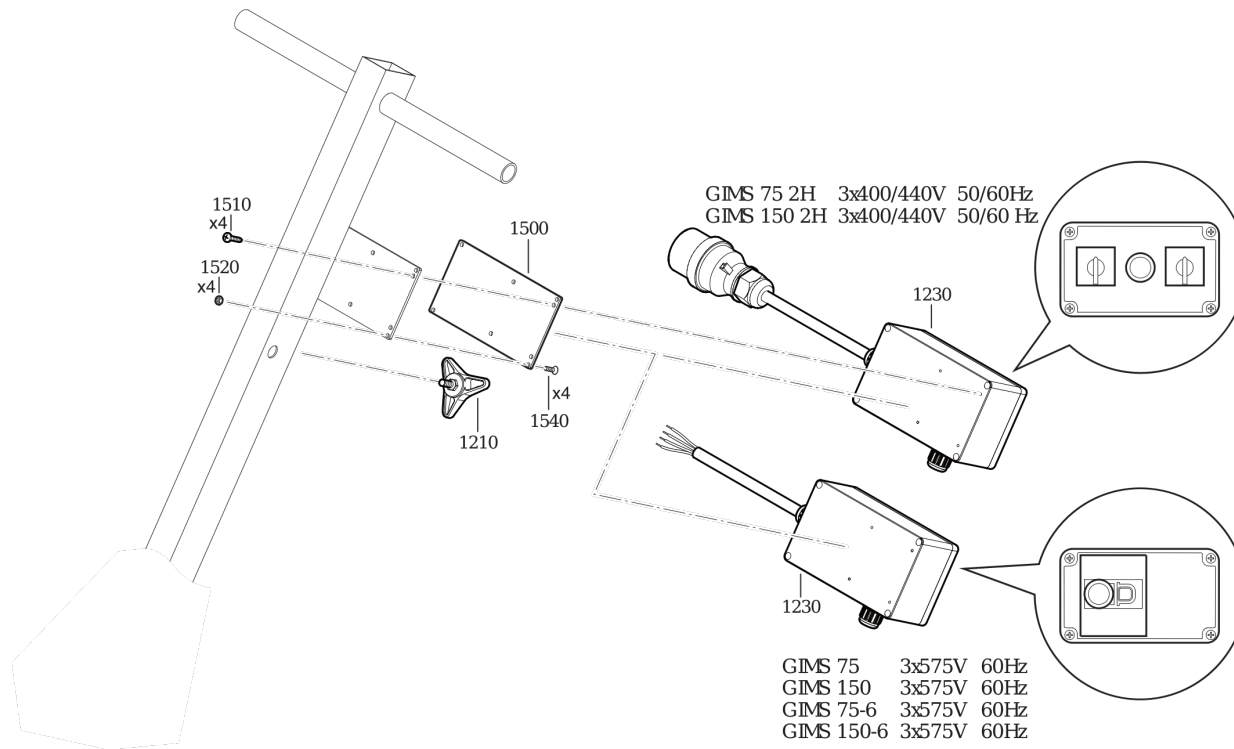

Type:
Part no.:

GIMS 75
79021300233

7 902 13 - GIMS 75
7 902 14 - GIMS 150
7 902 16 - GIMS 75 2H
7 902 17 - GIMS 150 2H
7 902 18 - GIMS 75-6
7 902 19 - GIMS 150-6