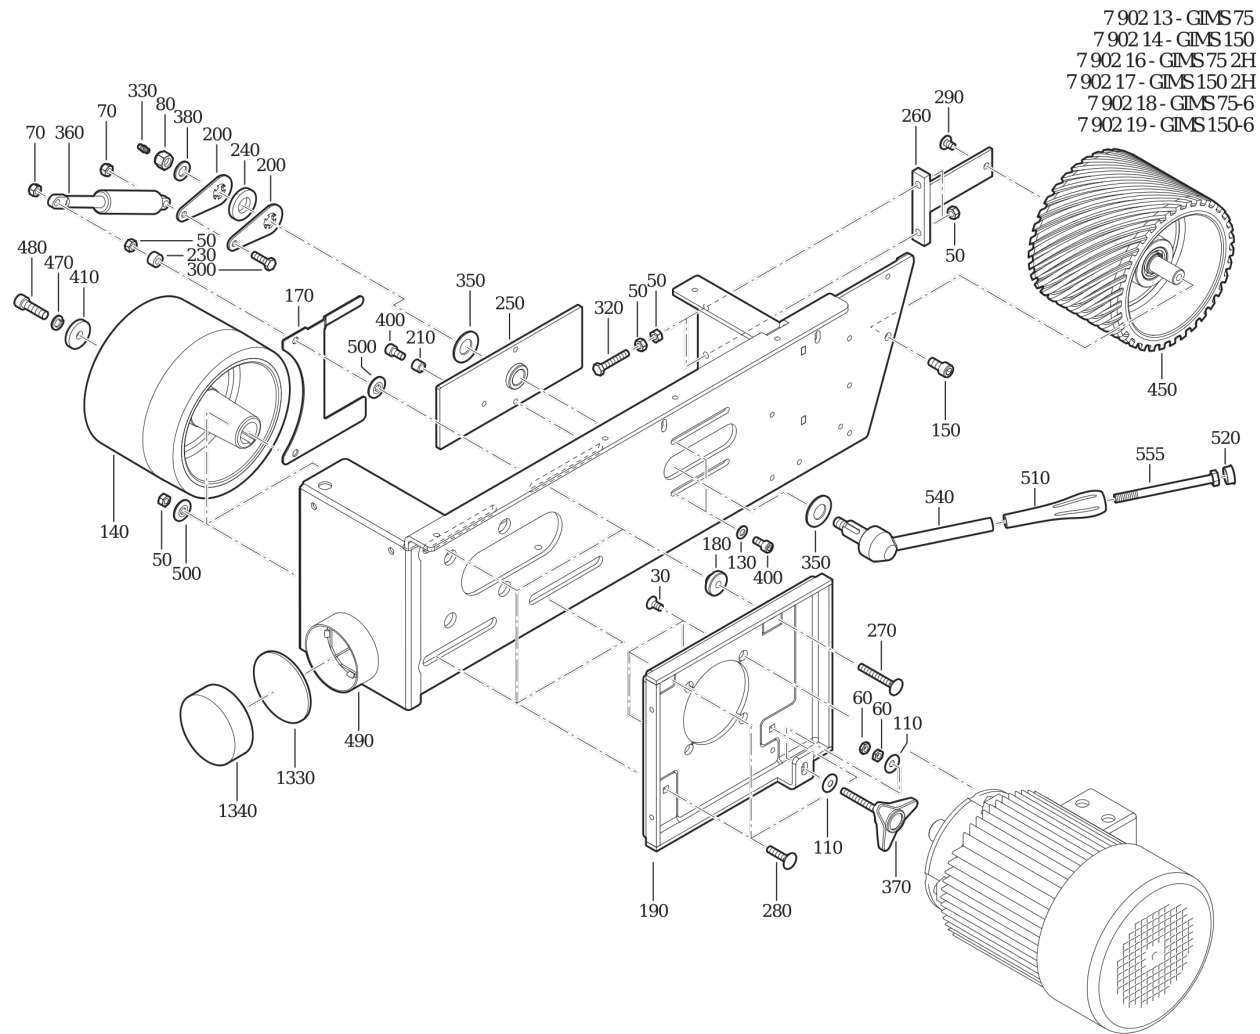

Type:
Part no.:

GIMS 75
79021300233

7 902 13 - GIMS 75
7 902 14 - GIMS 150
7 902 16 - GIMS 75 2H
7 902 17 - GIMS 150 2H
7 902 18 - GIMS 75-6
7 902 19 - GIMS 150-6