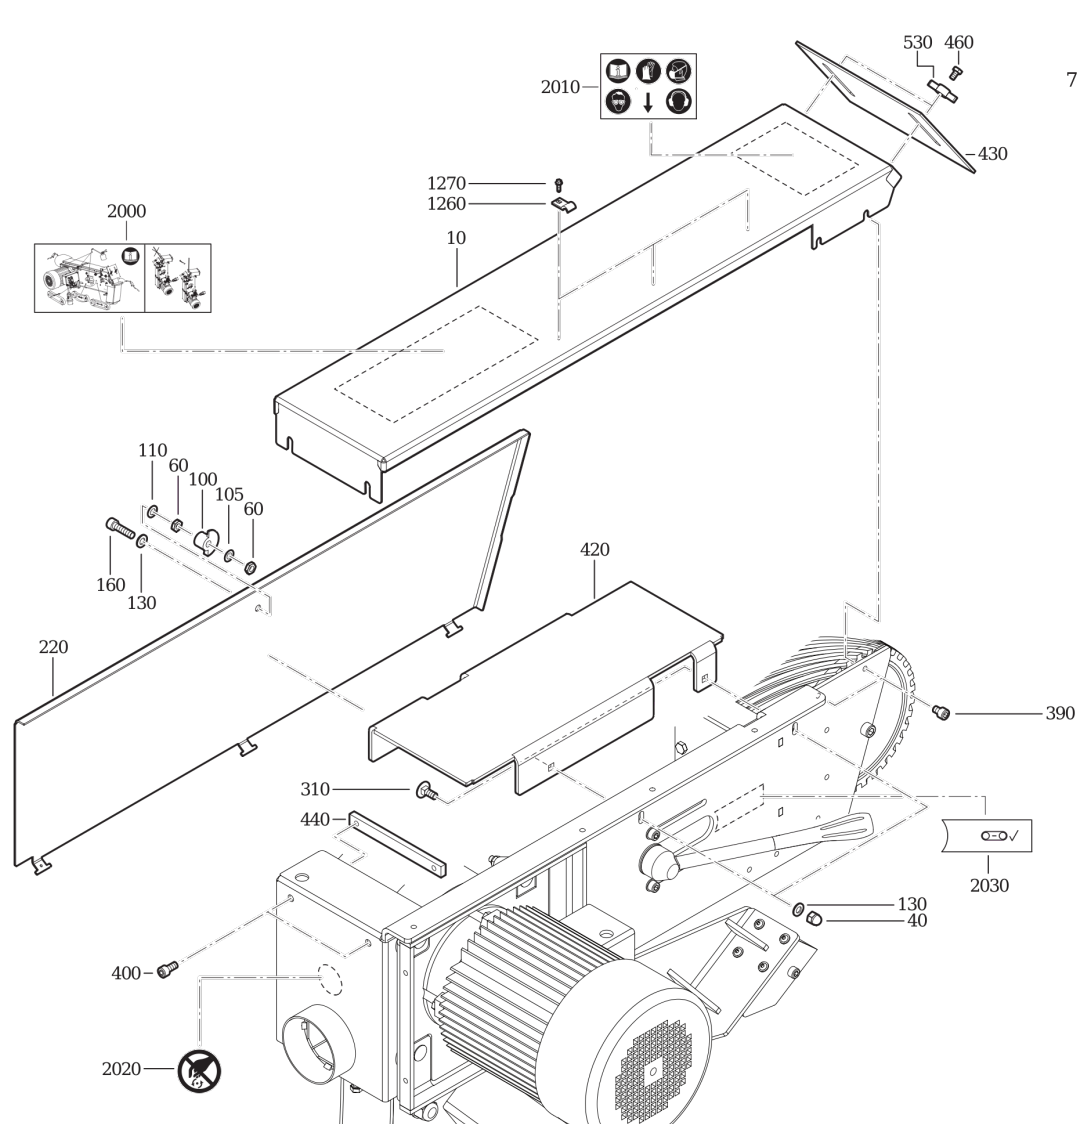

Type:
Part no.:

GIMS 75
79021300233

- 7 902 13 - GIMS 75
- 7 902 14 - GIMS 150
- 7 902 16 - GIMS 75 2H
- 7 902 17 - GIMS 150 2H
- 7 902 18 - GIMS 75-6
- 7 902 19 - GIMS 150-6