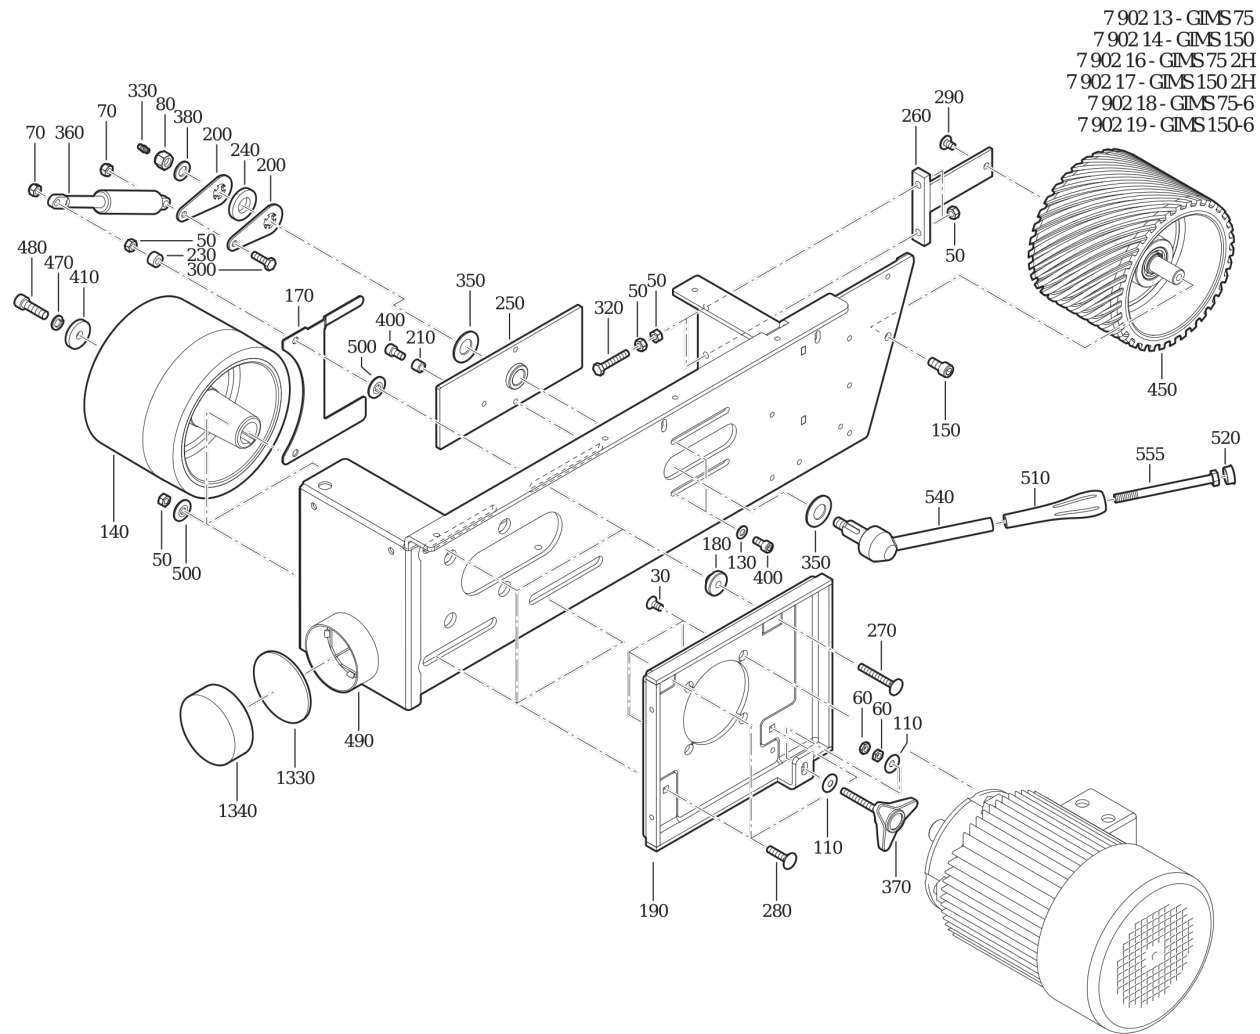

Type:
Part no.:

GIMS 75 2H
79021600403