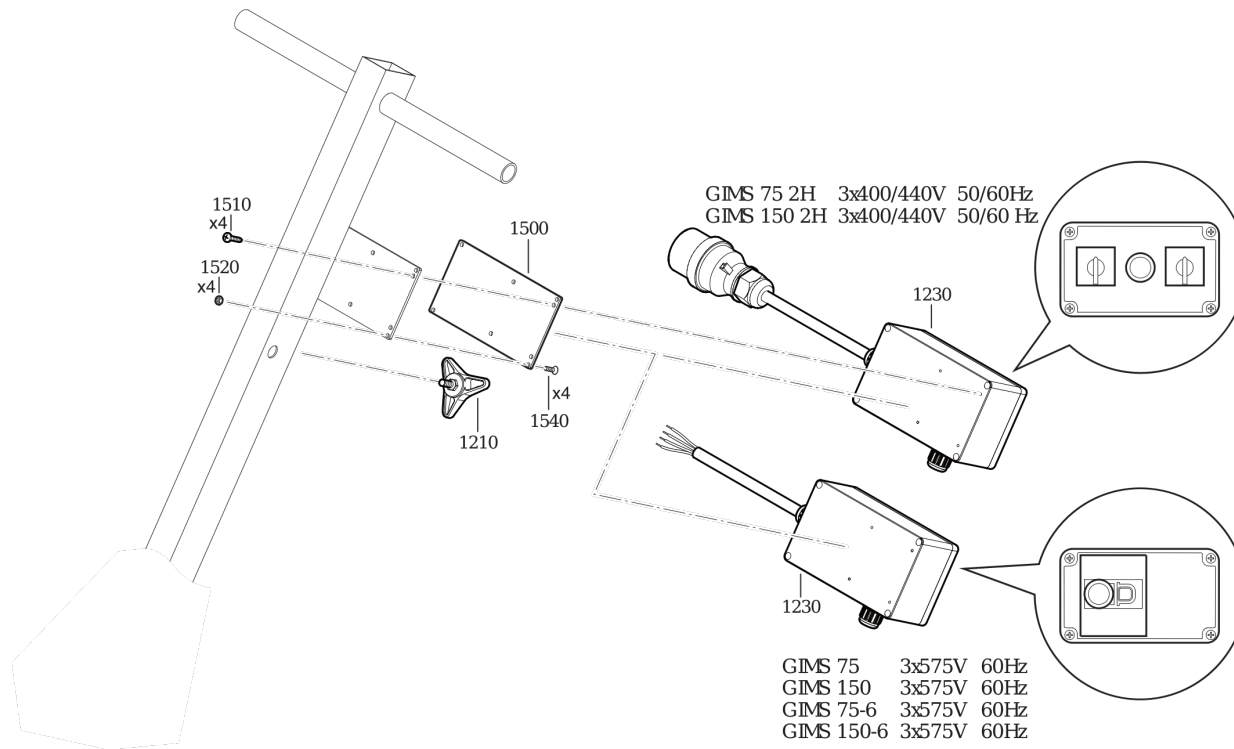

Type:
Part no.:

GIMS 75 2H
79021600403

7 902 13 - GIMS 75
7 902 14 - GIMS 150
7 902 16 - GIMS 75 2H
7 902 17 - GIMS 150 2H
7 902 18 - GIMS 75-6
7 902 19 - GIMS 150-6