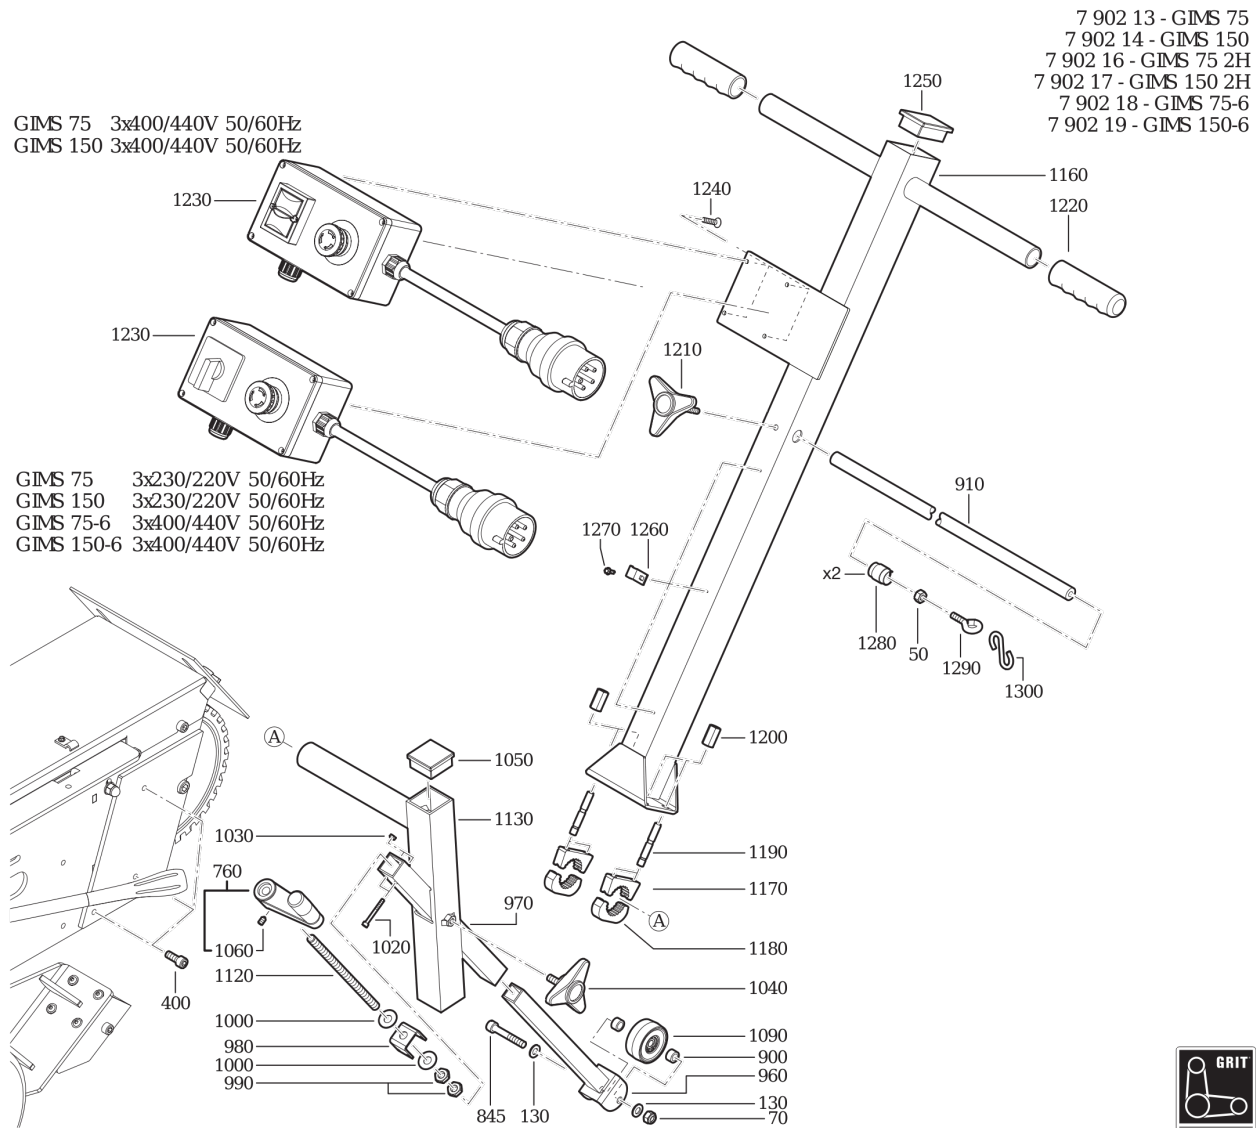

Type:
Part no.:

GIMS 75 2H
79021600403