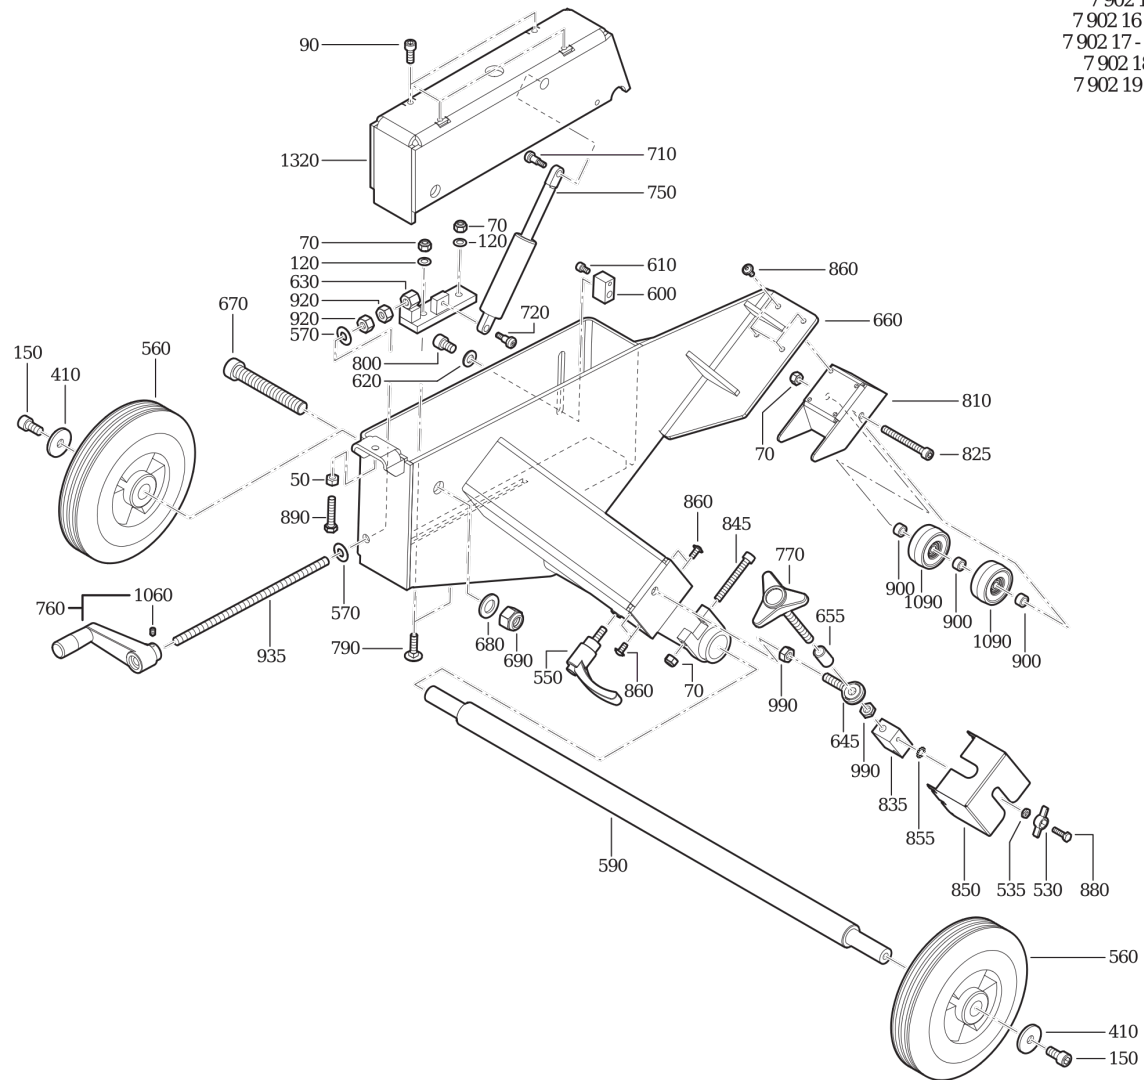

Type:
Part no.:

GIMS 75 2H
79021600403

7 902 13 - GIMS 75
7 902 14 - GIMS 150
7 902 16 - GIMS 75 2H
7 902 17 - GIMS 150 2H
7 902 18 - GIMS 75-6
7 902 19 - GIMS 150-6