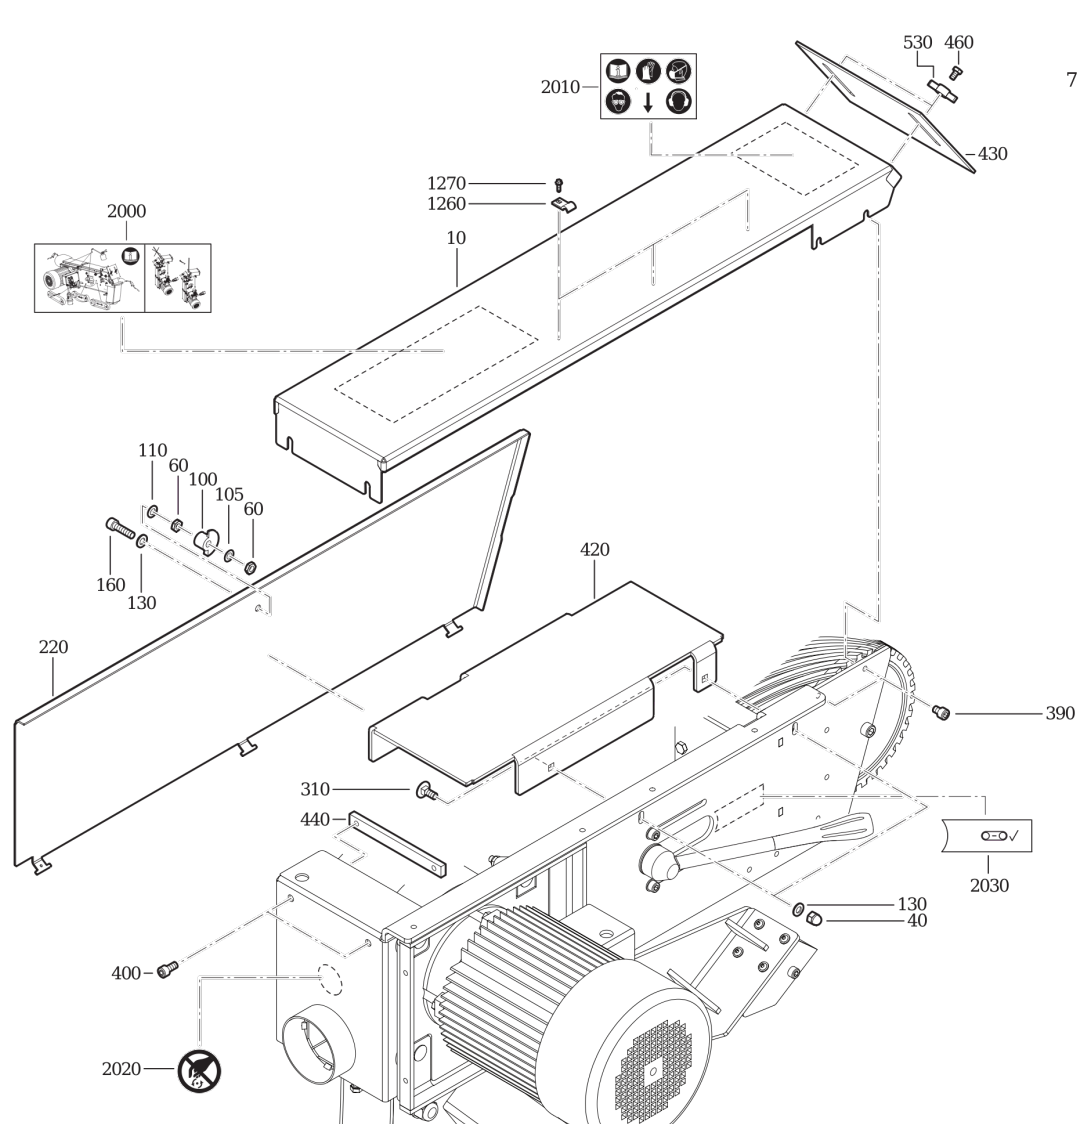

Type:
Part no.:

GIMS 75 2H
79021600403

7 902 13 - GIMS 75
7 902 14 - GIMS 150
7 902 16 - GIMS 75 2H
7 902 17 - GIMS 150 2H
7 902 18 - GIMS 75-6
7 902 19 - GIMS 150-6