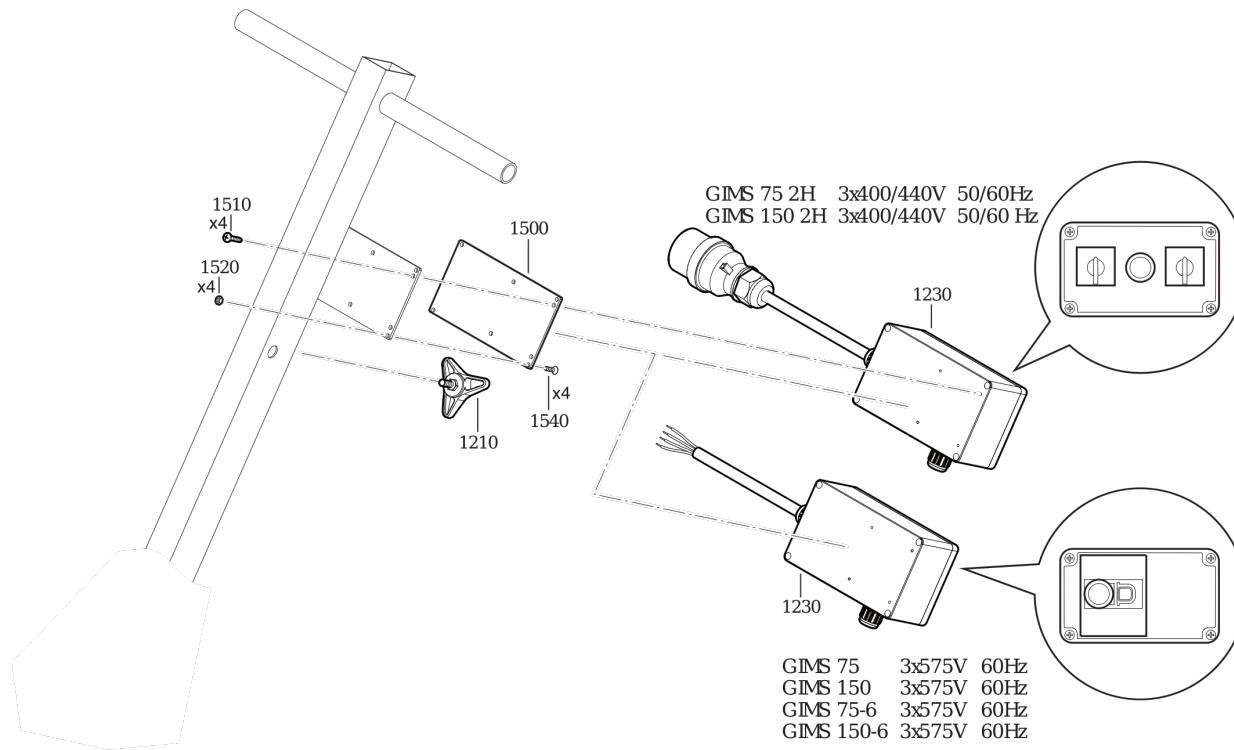

Type:
Part no.:

GIMS 75-6
79021800233

7 902 13 - GIMS 75
7 902 14 - GIMS 150
7 902 16 - GIMS 75 2H
7 902 17 - GIMS 150 2H
7 902 18 - GIMS 75-6
7 902 19 - GIMS 150-6