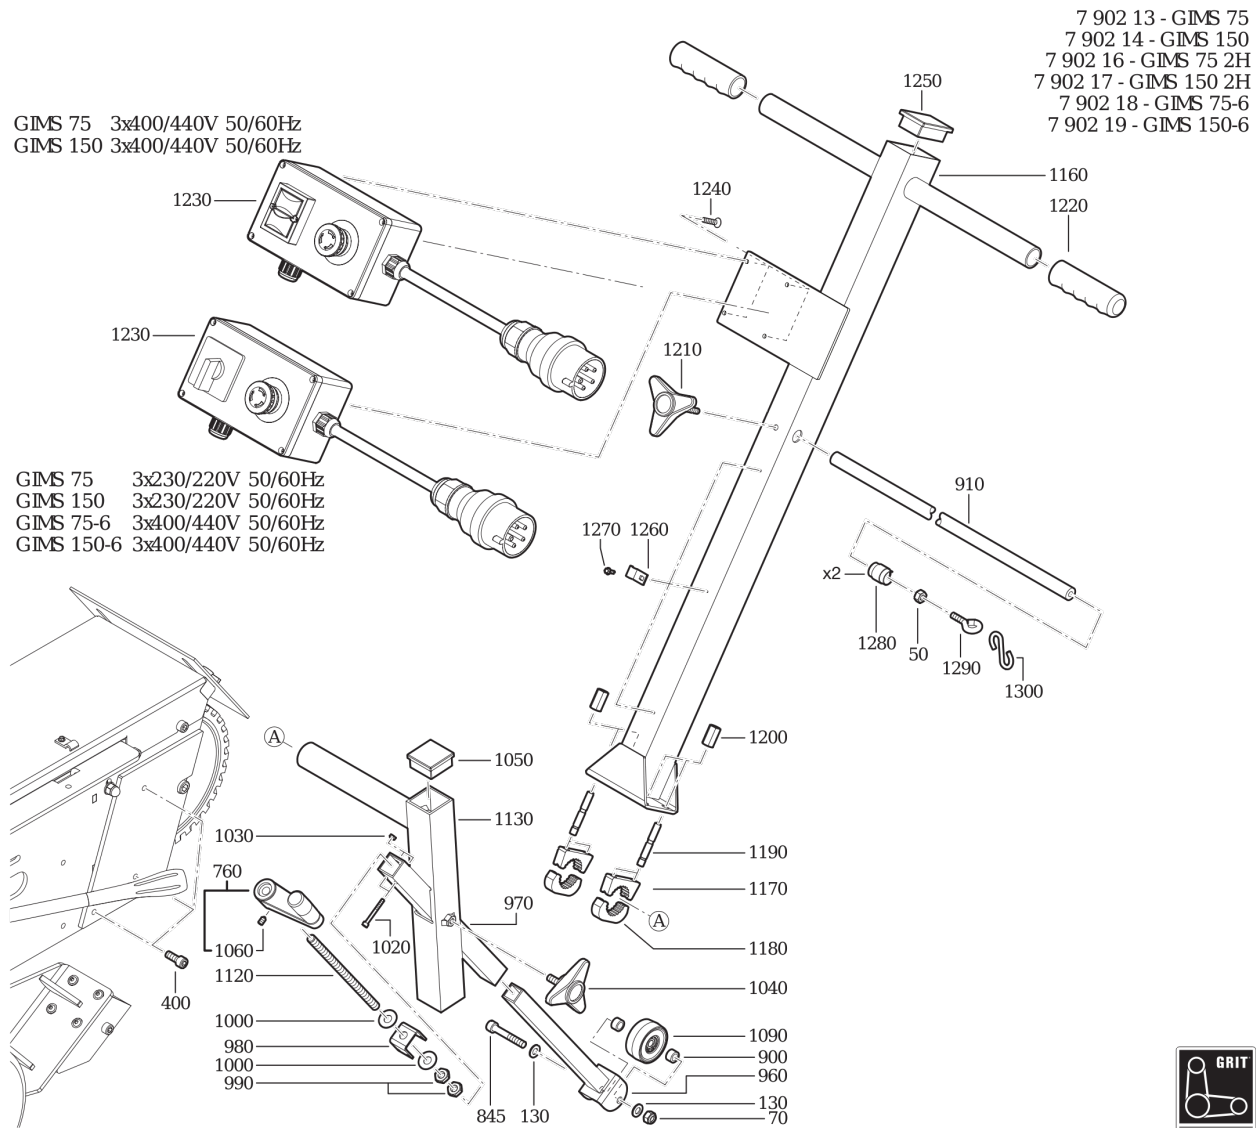

Type:
Part no.:

GIMS 75-6
79021800233