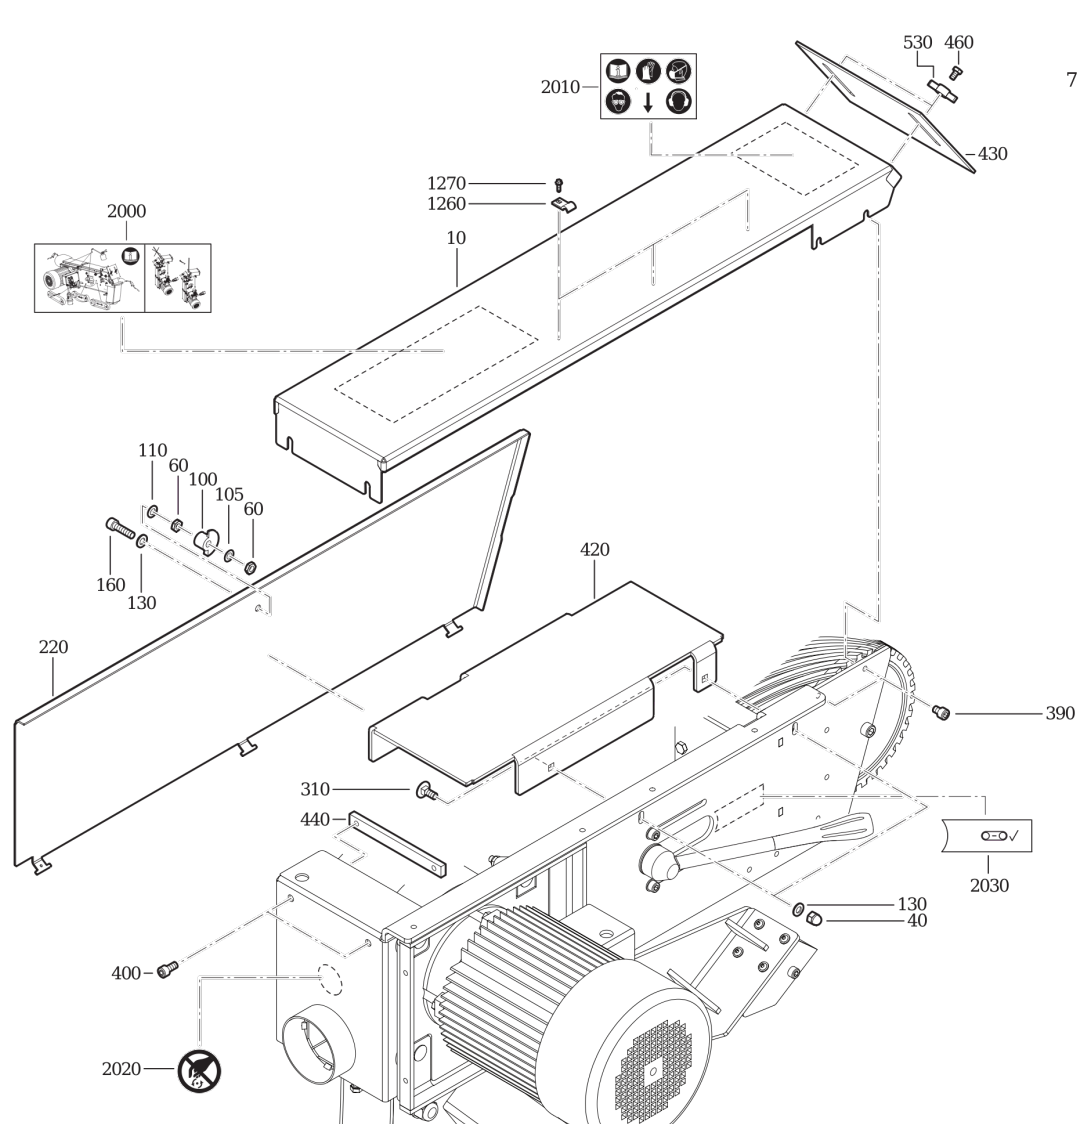

Type:
Part no.:

GIMS 75-6
79021800233

7 902 13 - GIMS 75
7 902 14 - GIMS 150
7 902 16 - GIMS 75 2H
7 902 17 - GIMS 150 2H
7 902 18 - GIMS 75-6
7 902 19 - GIMS 150-6