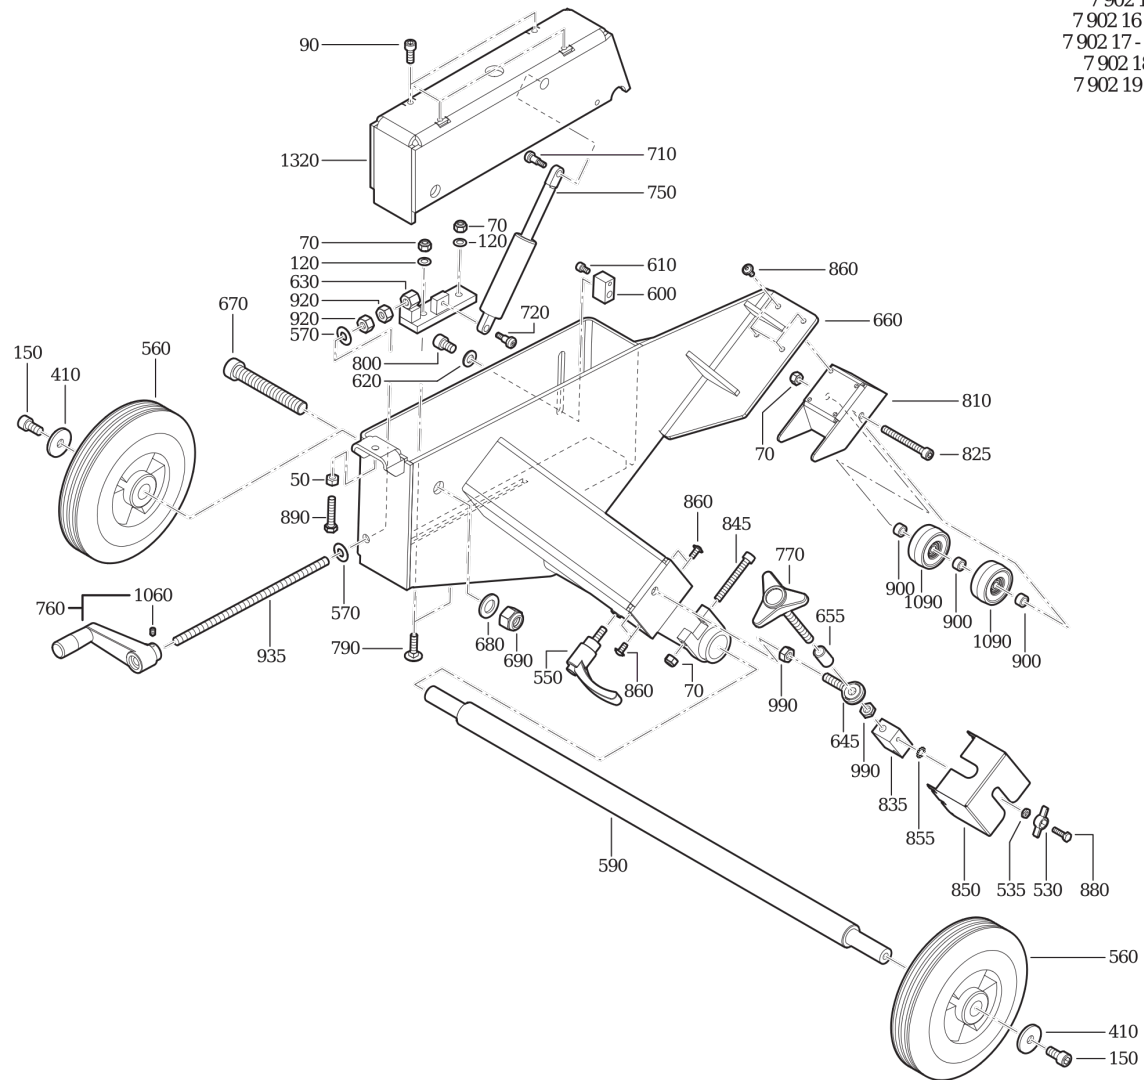

Type:
Part no.:

GIMS 75-6
79021800233

7 902 13 - GIMS 75
7 902 14 - GIMS 150
7 902 16 - GIMS 75 2H
7 902 17 - GIMS 150 2H
7 902 18 - GIMS 75-6
7 902 19 - GIMS 150-6