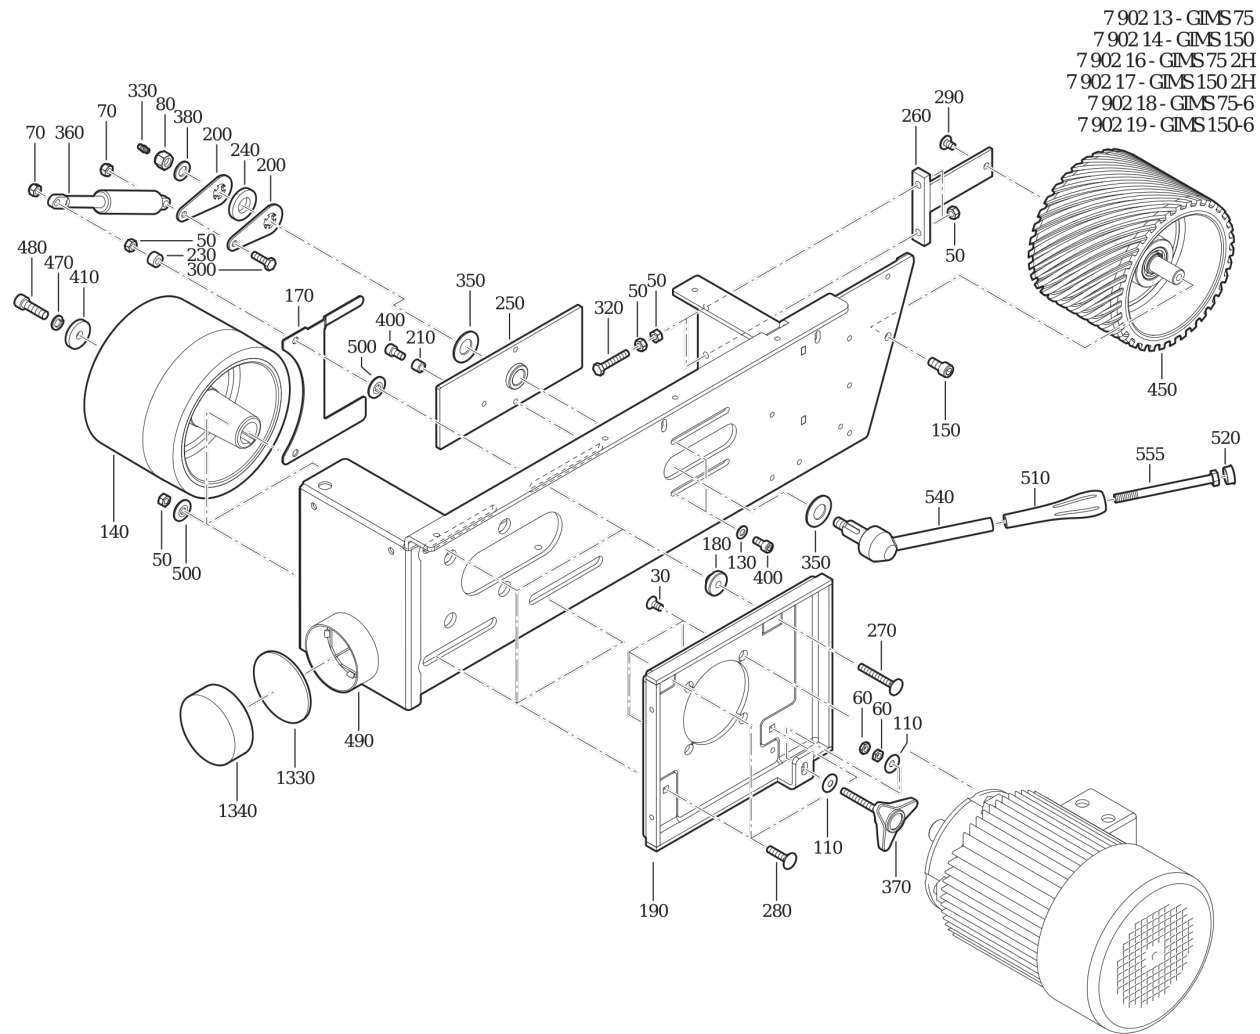

**Type:** GIMS 75-6  
**Part no.:** 79021800233

Item	Part no.	Designation	Quantity
990	39000000194	Nut	2
1000	39000000435	Disc	2
1020	39000001032	Screw	2
1030	39000000720	Nut	5
1040	39000000171	Handle M8X30	1
1050	39000001031	Cover	1
1060	39000000427	Set screw	2
1090	39000000217	Wheel	3
1120	39000003989	Thread spindle	
	↓		
	39000000502	Thread spindle	1
1130	39000004621	Holder	1
1160	39000004632	Guide pillar	1
1170	39000001024	Fitting	2
1180	39000001439	Clamping collar D32	2
1190	39000001306	Screw	4
1200	39000001305	Nut	4
1210	39000000171	Handle M8X30	1
1220	39000001037	Handle	2
1230	39000001632	Switch	1
1250	39000004635	Plug	1
1260	39000004738	Clamp	6
1270	39000006080	Screw	6
1280	39000004682	Cable tie	2
1290	39000004688	Bolt	1

Type:  
Part no.:

GIMS 75-6  
79021800233

7 902 13 - GIMS 75  
7 902 14 - GIMS 150  
7 902 16 - GIMS 75 2H  
7 902 17 - GIMS 150 2H  
7 902 18 - GIMS 75-6  
7 902 19 - GIMS 150-6

Type:  
Part no.:

GIMS 75-6  
79021800233