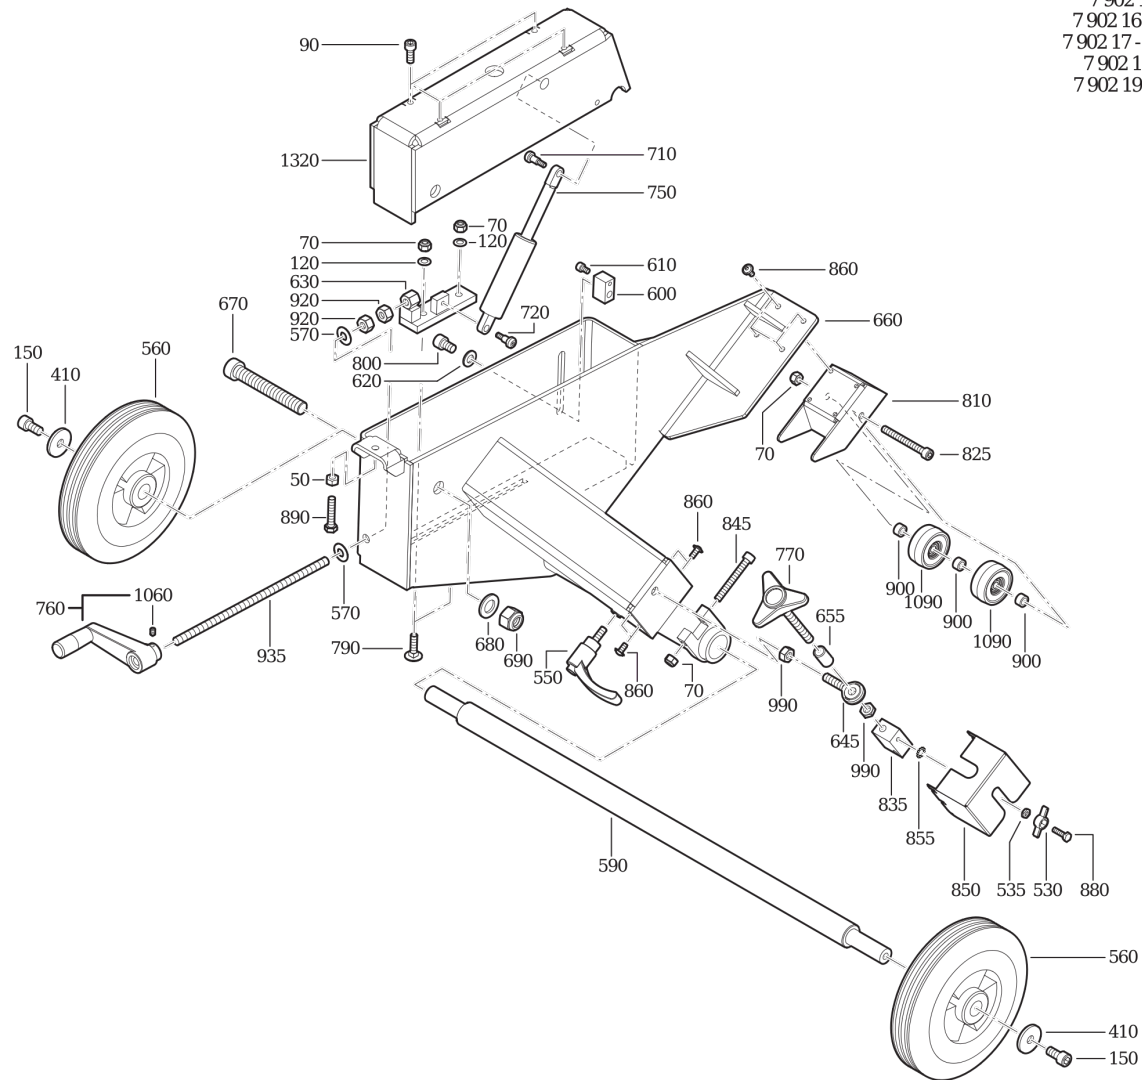

Type:
Part no.:

GIMS 75-6
79021809573

7 902 13 - GIMS 75
7 902 14 - GIMS 150
7 902 16 - GIMS 75 2H
7 902 17 - GIMS 150 2H
7 902 18 - GIMS 75-6
7 902 19 - GIMS 150-6