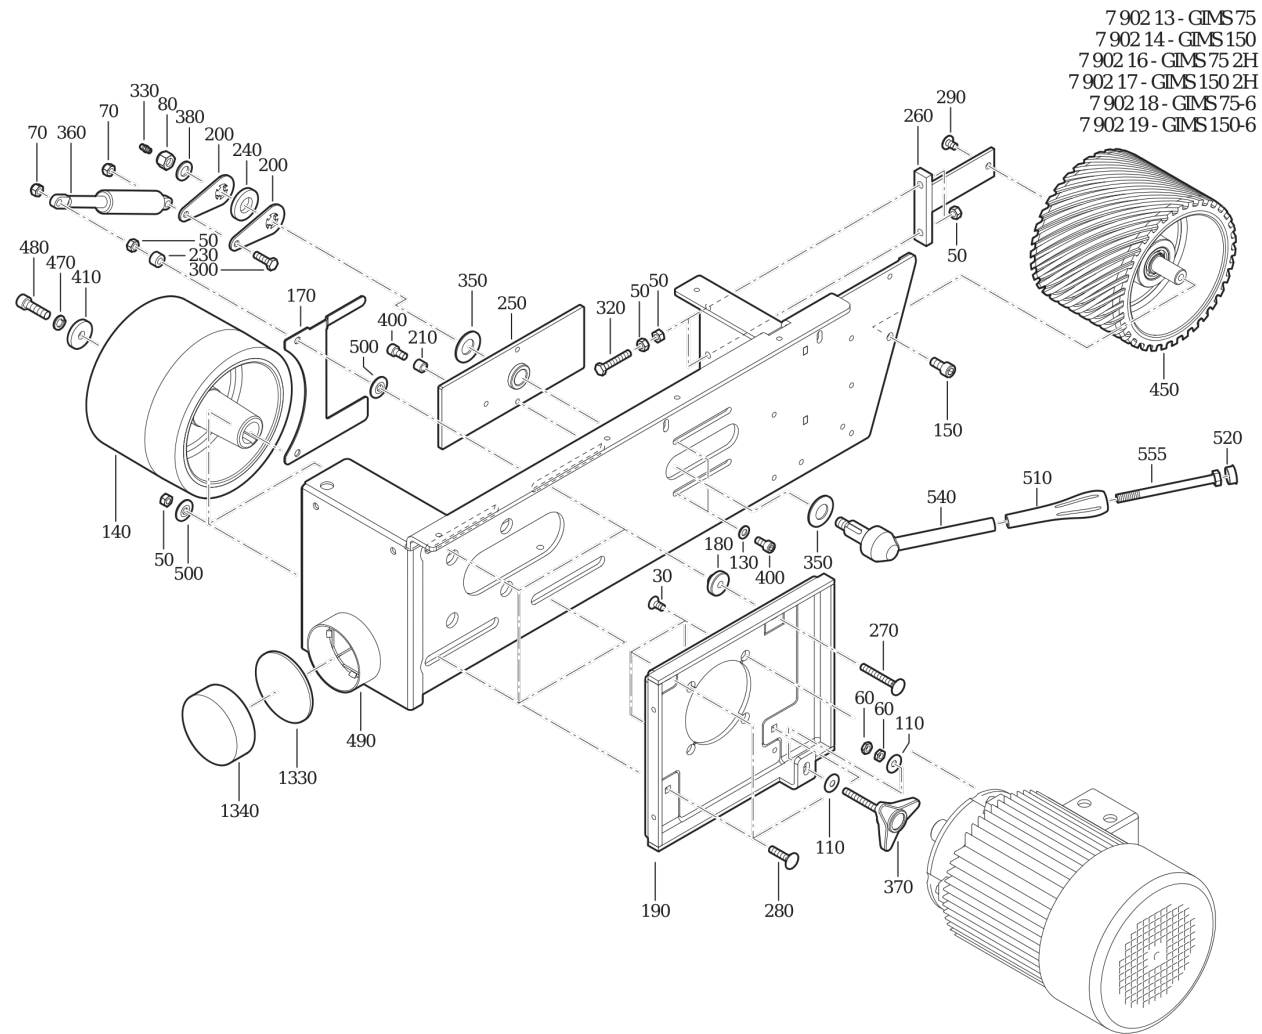

Type: GIMS 75-6
Part no.: 79021809573

Item	Part no.	Designation	Quantity
970	39000001020	Rod	1
980	39000001019	Cover	1
990	39000000194	Nut	2
1000	39000000435	Disc	2
1020	39000001032	Screw	2
1030	39000000720	Nut	2
1040	39000000171	Handle M8X30	1
1050	39000001031	Cover	1
1060	39000000427	Set screw	2
1090	39000000217	Wheel	3
1120	39000003989	Thread spindle	
	↓		
	39000000502	Thread spindle	1
1130	39000004621	Holder	1
1160	39000004632	Guide pillar	1
1170	39000001024	Fitting	2
1180	39000001439	Clamping collar D32	2
1190	39000001306	Screw	4
1200	39000001305	Nut	4
1210	39000000171	Handle M8X30	1
1220	39000001037	Handle	2
1230	39000000158	Switch	1
1240	39000000541	Sheet metal screw	4
1250	39000004635	Plug	1
1260	39000004738	Clamp	6

Type: GIMS 75-6
Part no.: 79021809573

Item	Part no.	Designation	Quantity
1270	39000006080	Screw	6
1280	39000004682	Cable tie	2
1290	39000004688	Bolt	1
1300	39000004696	Hook	1
1320	39000004759	Adjustment unit	1
1330	39000004625	Cover	1
1340	39000005002	Cover D90	1
1510	39000006387	Screw M5X16	4
1520	39000000059	Nut	4
1540	39000000433	Screw M5x10	4
2000	39000006142	Sign	1
2010	39000006100	Sign	1
2020	32217406002	Sticker	1
2030	39900000155	Information sign	1

GIMS 75-6
79021809573

7 902 13 - GIMS 75
7 902 14 - GIMS 150
7 902 16 - GIMS 75 2H
7 902 17 - GIMS 150 2H
7 902 18 - GIMS 75-6
7 902 19 - GIMS 150-6

Type:
Part no.:

GIMS 75-6
79021809573

- 7 902 13 - GIMS 75
- 7 902 14 - GIMS 150
- 7 902 16 - GIMS 75 2H
- 7 902 17 - GIMS 150 2H
- 7 902 18 - GIMS 75-6
- 7 902 19 - GIMS 150-6