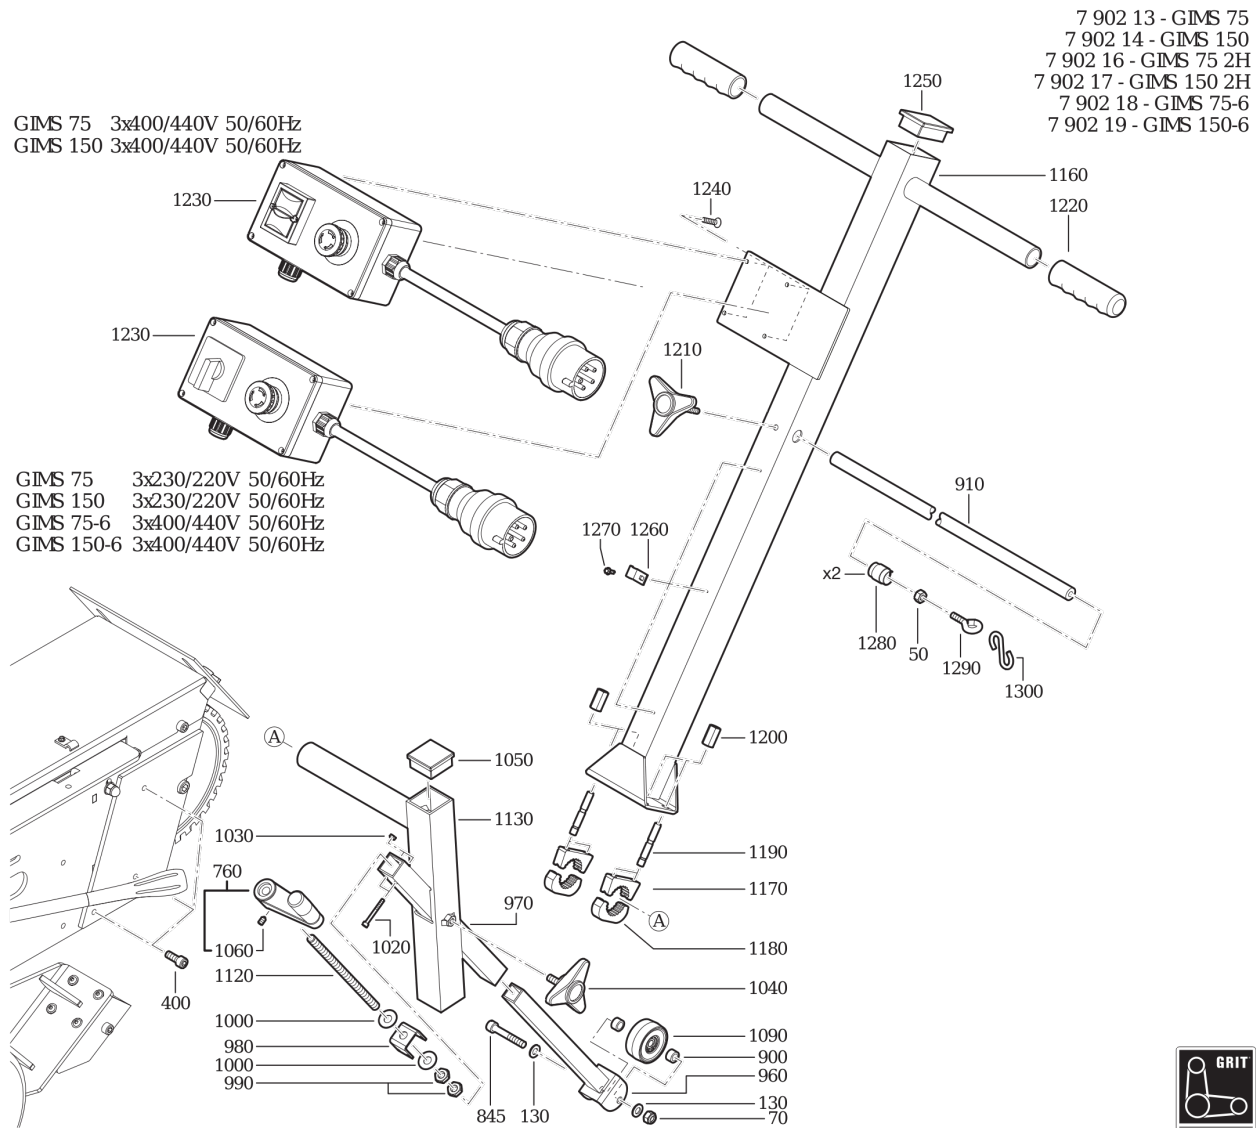

Type:
Part no.:

GIMS 75-6
79021809573