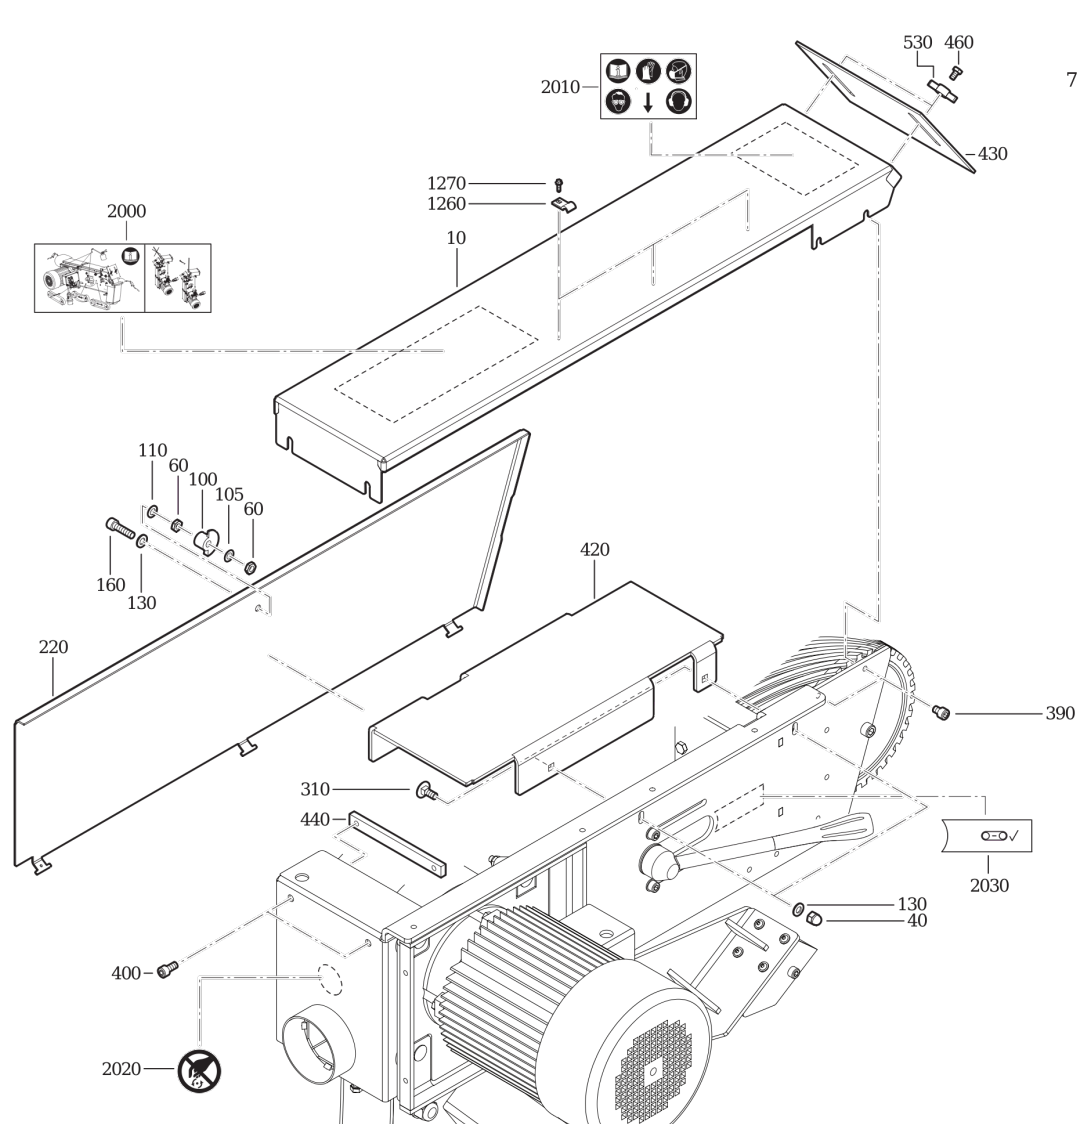

Type:
Part no.:

GIMS 75-6
79021809573

7 902 13 - GIMS 75
7 902 14 - GIMS 150
7 902 16 - GIMS 75 2H
7 902 17 - GIMS 150 2H
7 902 18 - GIMS 75-6
7 902 19 - GIMS 150-6