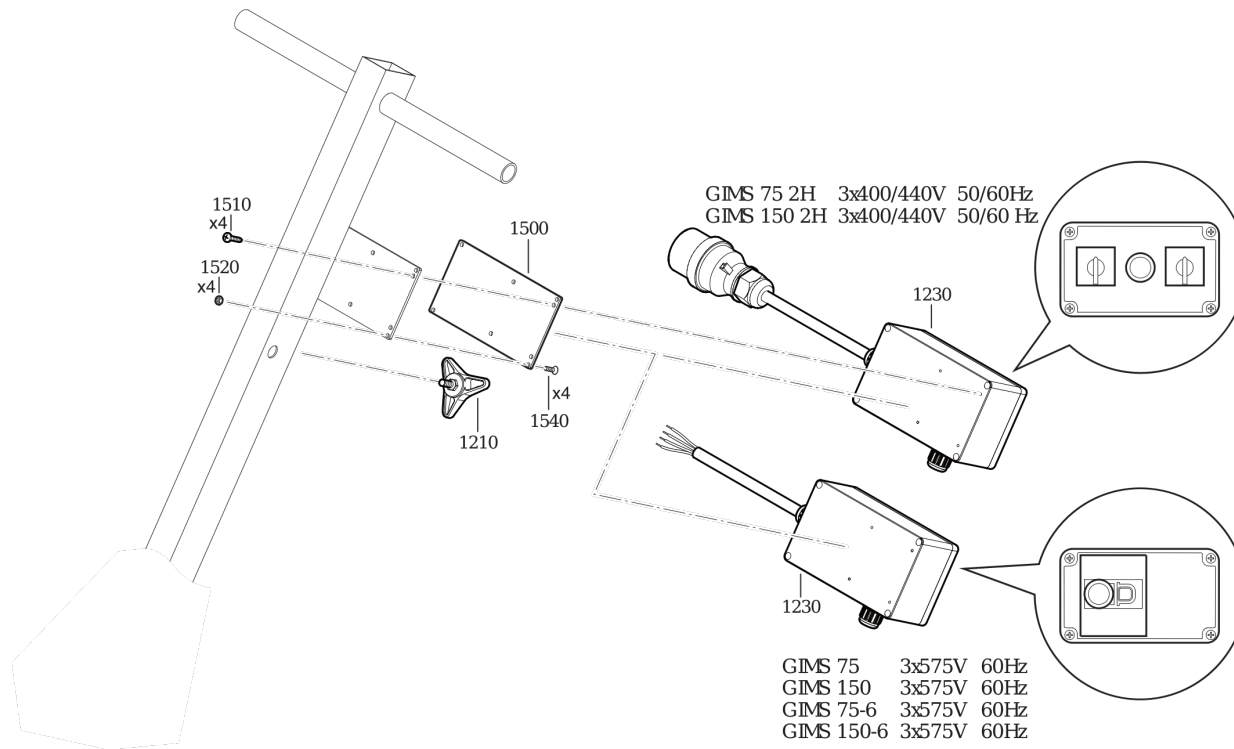

Type:
Part no.:

GIMS 75-6
79021809573

7 902 13 - GIMS 75
7 902 14 - GIMS 150
7 902 16 - GIMS 75 2H
7 902 17 - GIMS 150 2H
7 902 18 - GIMS 75-6
7 902 19 - GIMS 150-6