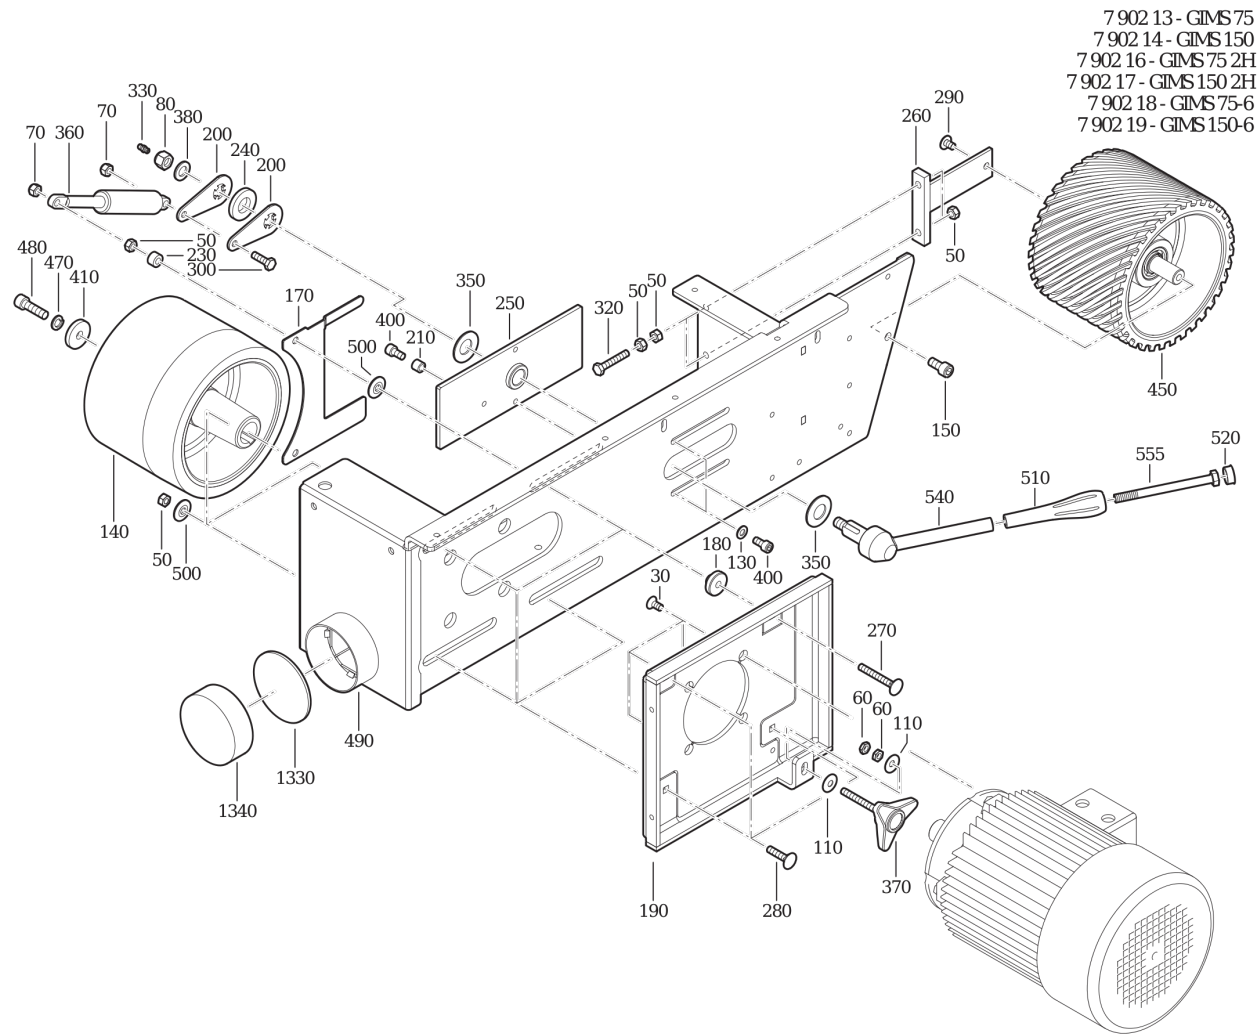

Type:
Part no.:

GIMS 150-6
79021900233