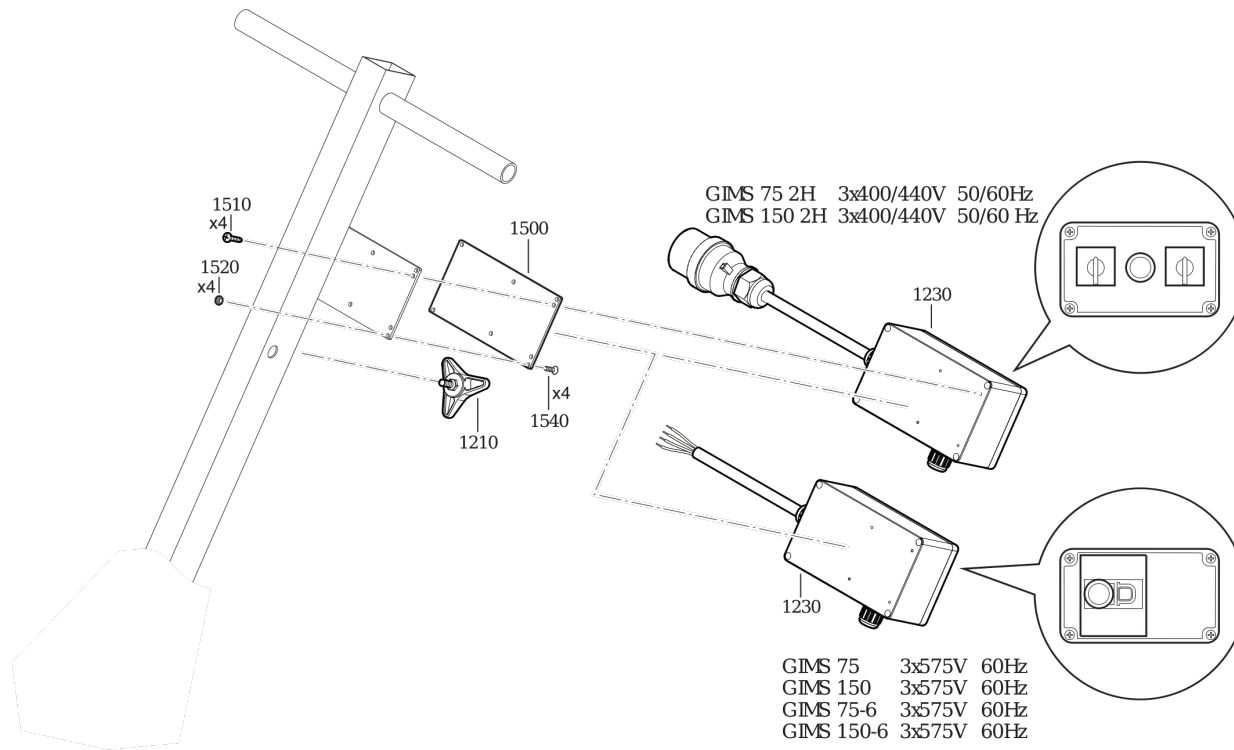

Type:
Part no.:

GIMS 150-6
79021900233

7 902 13 - GIMS 75
7 902 14 - GIMS 150
7 902 16 - GIMS 75 2H
7 902 17 - GIMS 150 2H
7 902 18 - GIMS 75-6
7 902 19 - GIMS 150-6