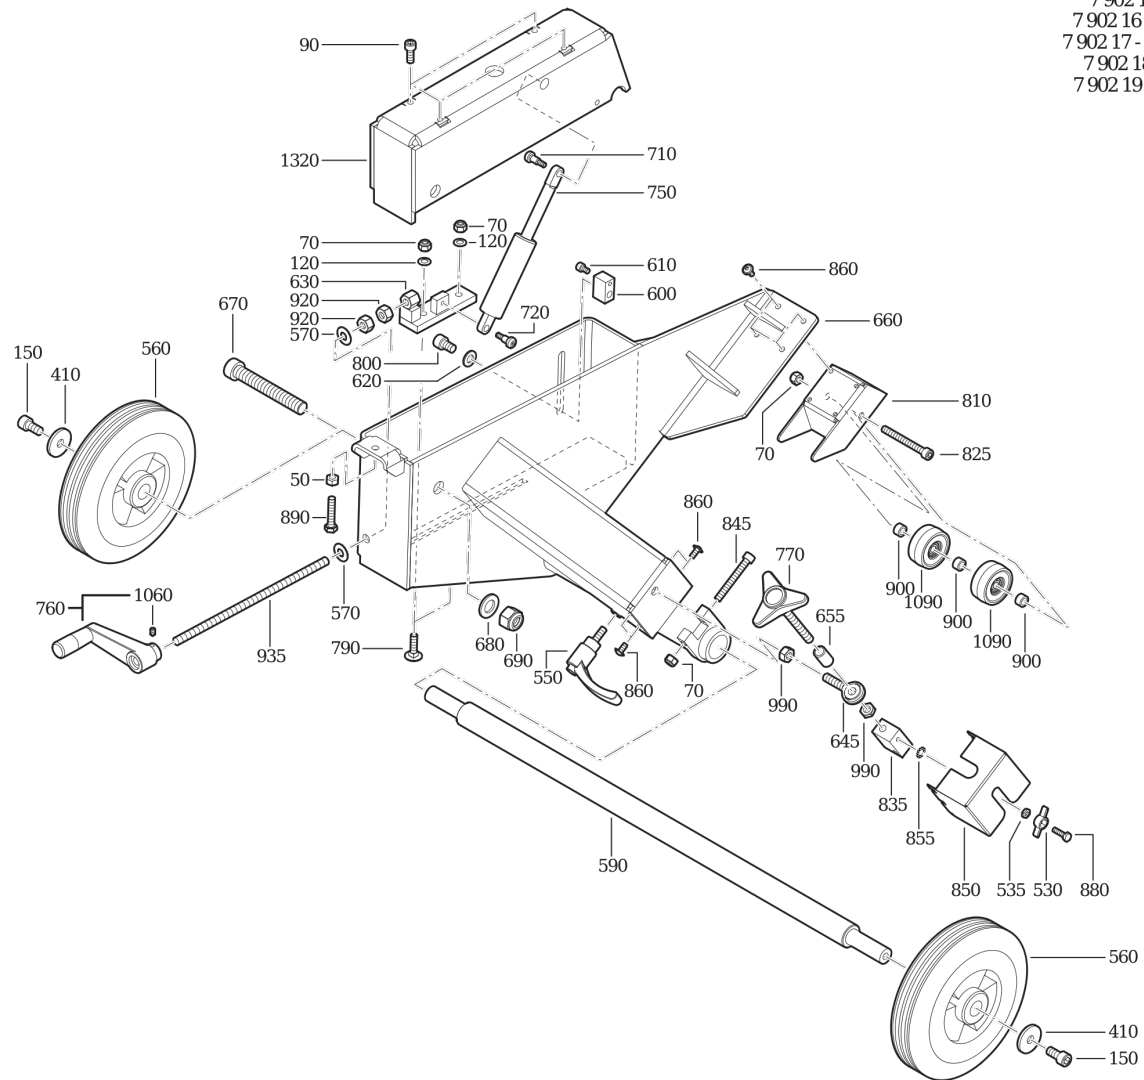

Type:
Part no.:

GIMS 150-6
79021900233

7 902 13 - GIMS 75
7 902 14 - GIMS 150
7 902 16 - GIMS 75 2H
7 902 17 - GIMS 150 2H
7 902 18 - GIMS 75-6
7 902 19 - GIMS 150-6