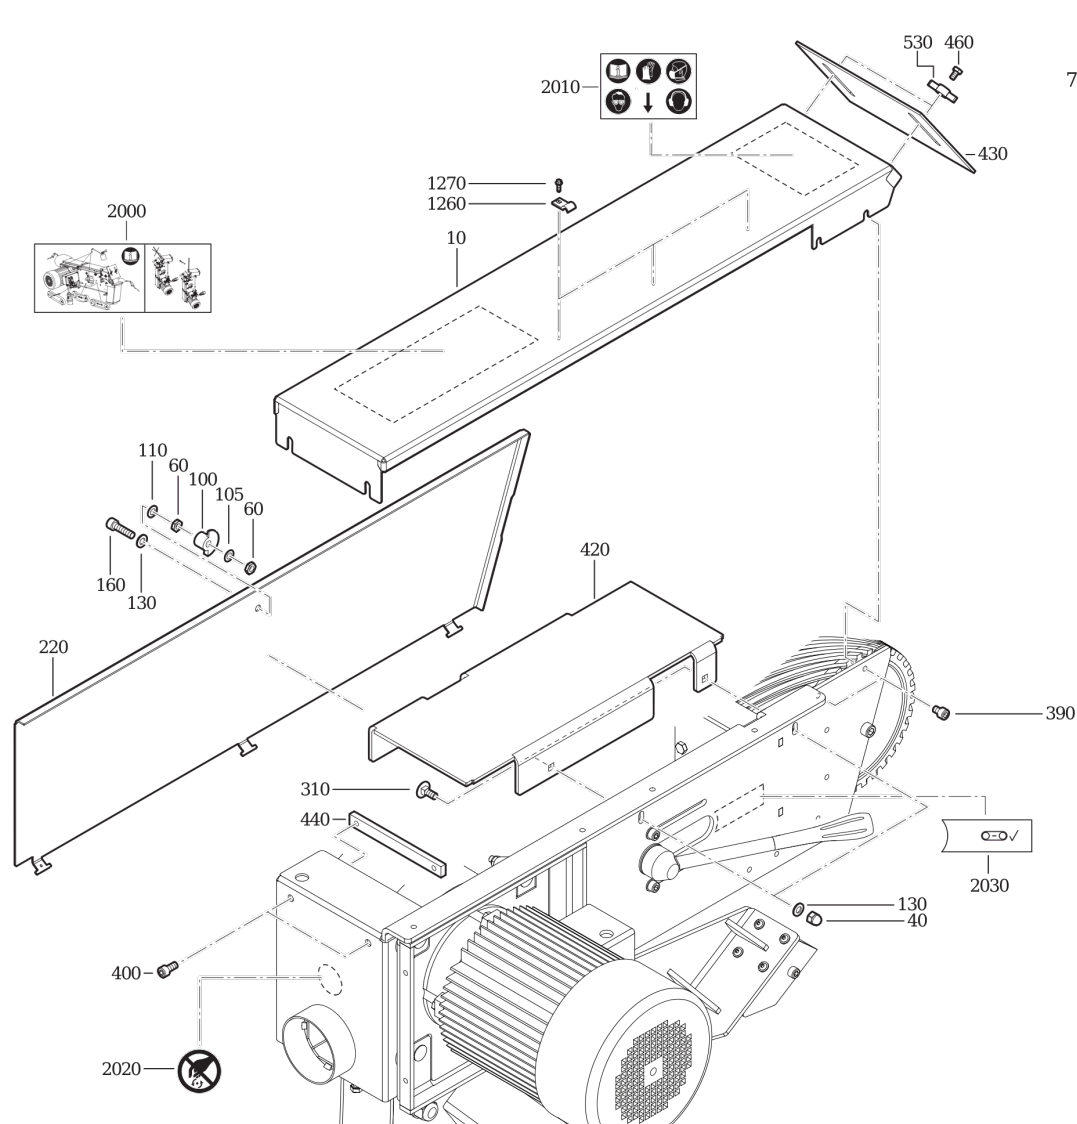

Type:
Part no.:

GIMS 150-6
79021900233

7 902 13 - GIMS 75
7 902 14 - GIMS 150
7 902 16 - GIMS 75 2H
7 902 17 - GIMS 150 2H
7 902 18 - GIMS 75-6
7 902 19 - GIMS 150-6