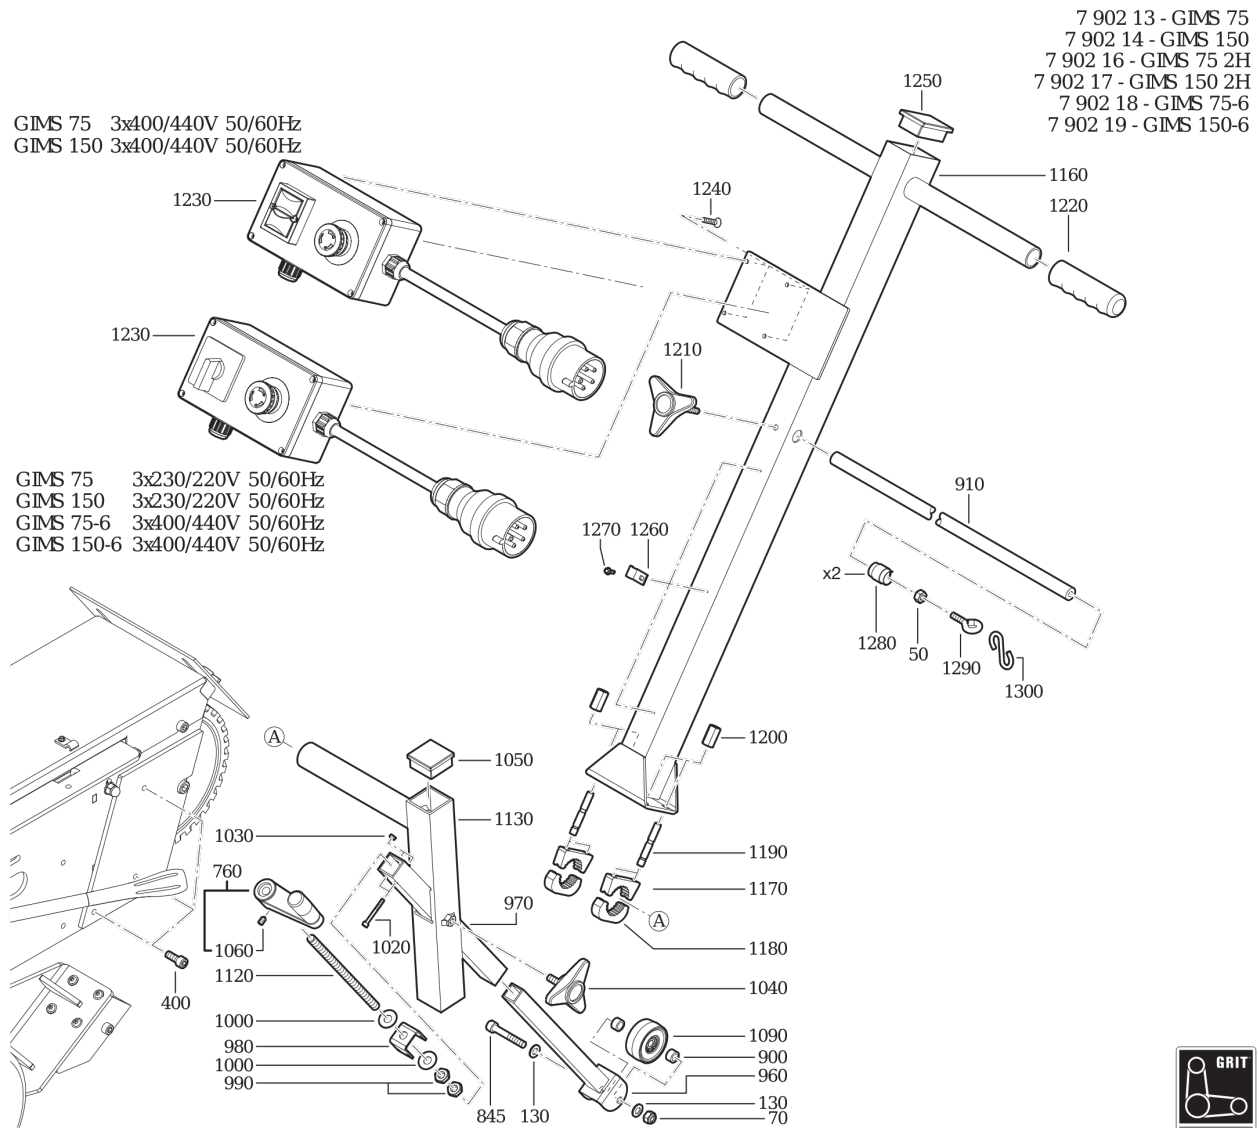

Type:
Part no.:

GIMS 150-6
79021900233