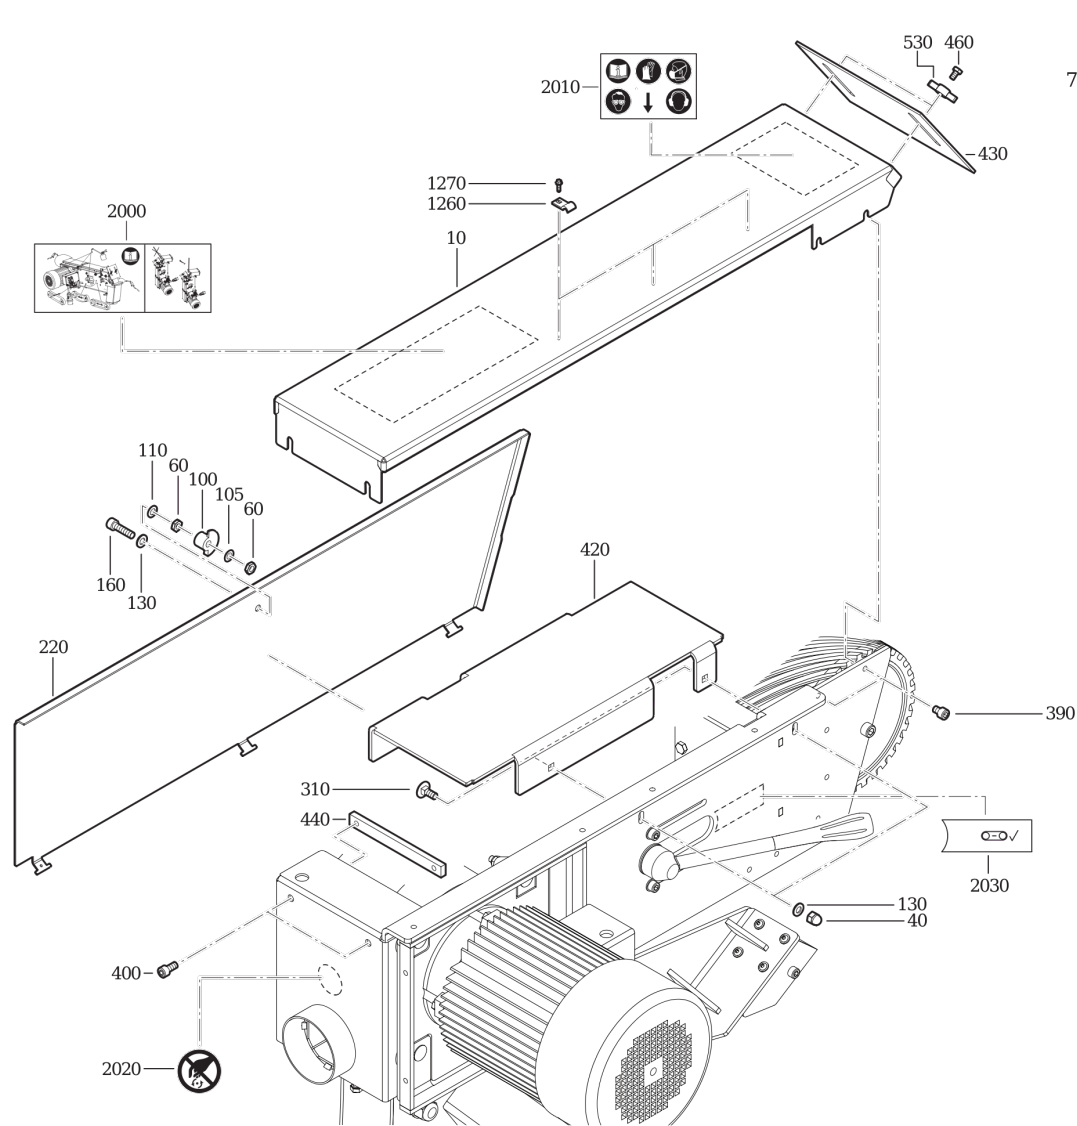

Type:
Part no.:

GIMS 150-6
79021912233

7 902 13 - GIMS 75
7 902 14 - GIMS 150
7 902 16 - GIMS 75 2H
7 902 17 - GIMS 150 2H
7 902 18 - GIMS 75-6
7 902 19 - GIMS 150-6