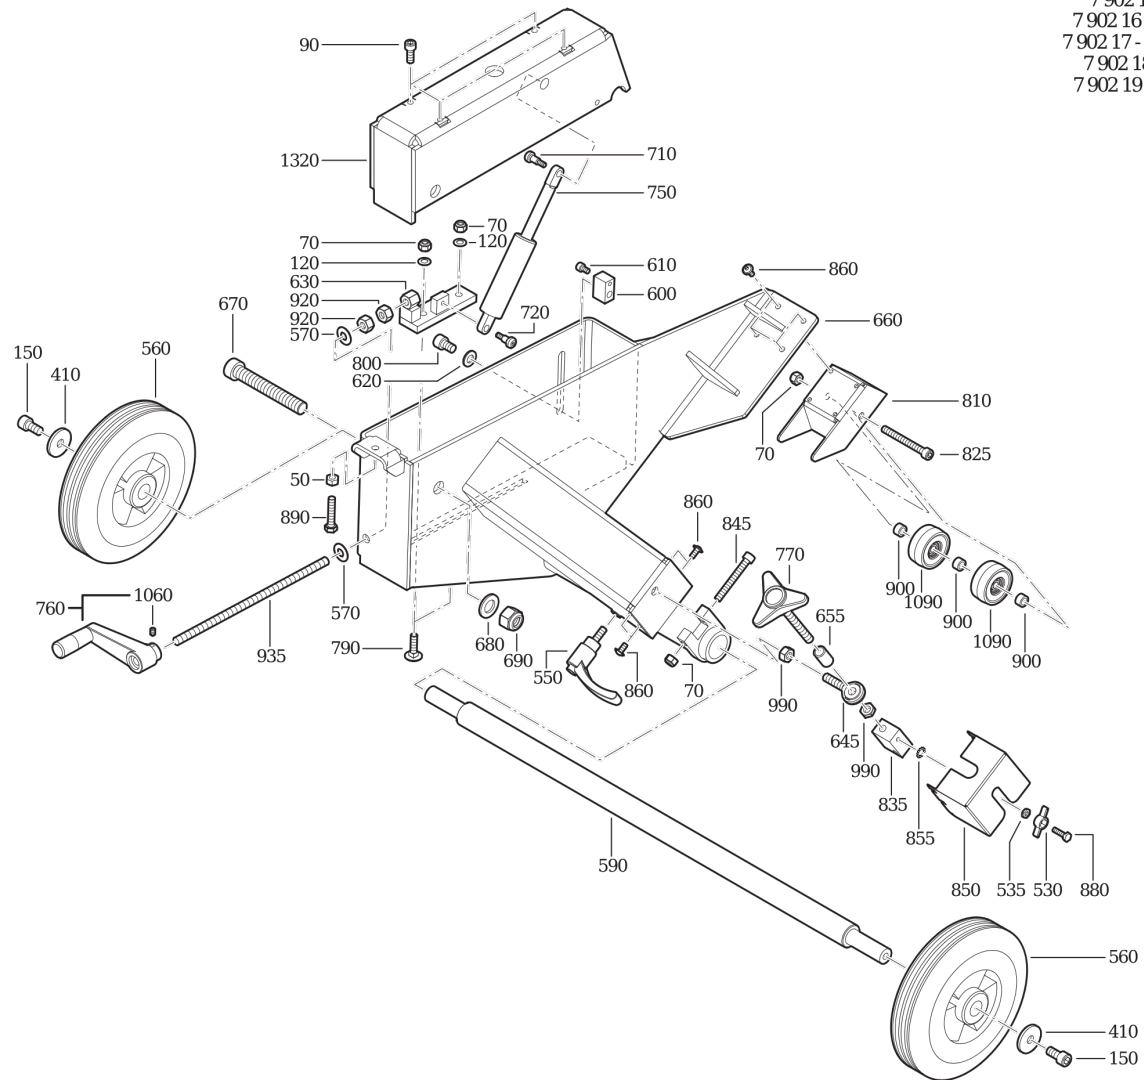

Type:
Part no.:

GIMS 150-6
79021912233

7 902 13 - GIMS 75
7 902 14 - GIMS 150
7 902 16 - GIMS 75 2H
7 902 17 - GIMS 150 2H
7 902 18 - GIMS 75-6
7 902 19 - GIMS 150-6