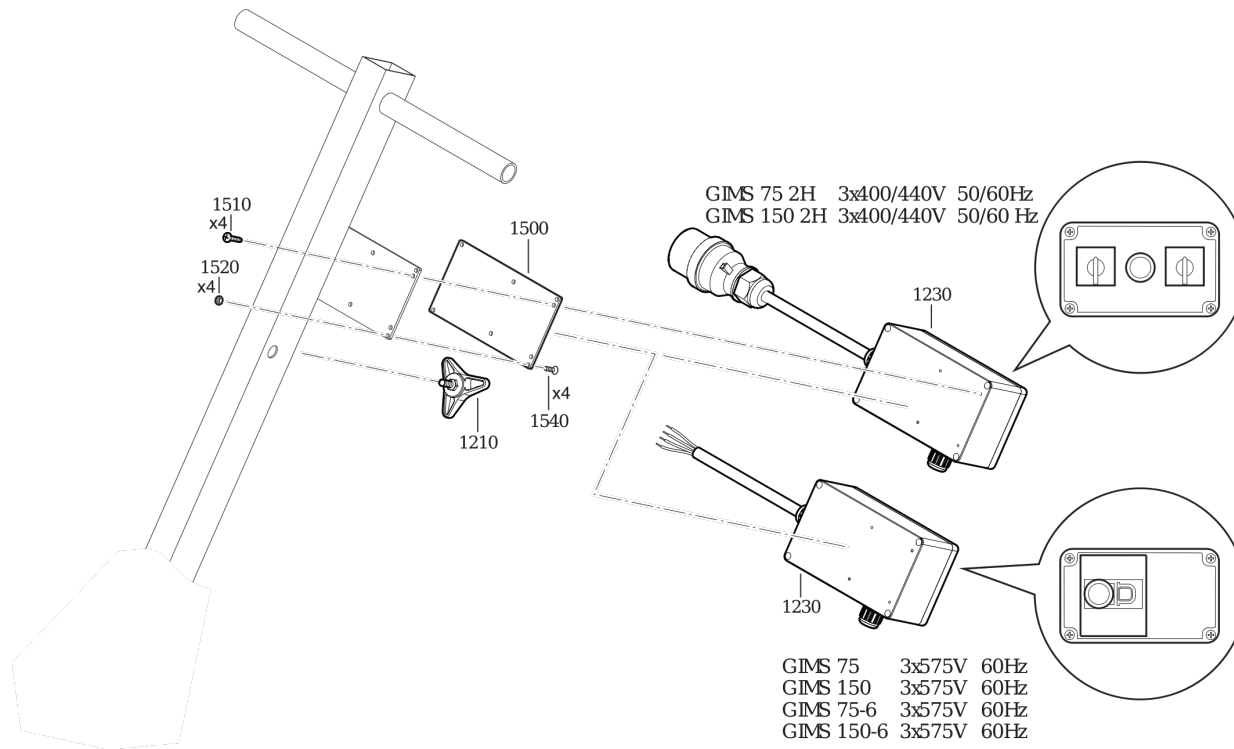

Type:
Part no.:

GIMS 150-6
79021912233

7 902 13 - GIMS 75
7 902 14 - GIMS 150
7 902 16 - GIMS 75 2H
7 902 17 - GIMS 150 2H
7 902 18 - GIMS 75-6
7 902 19 - GIMS 150-6