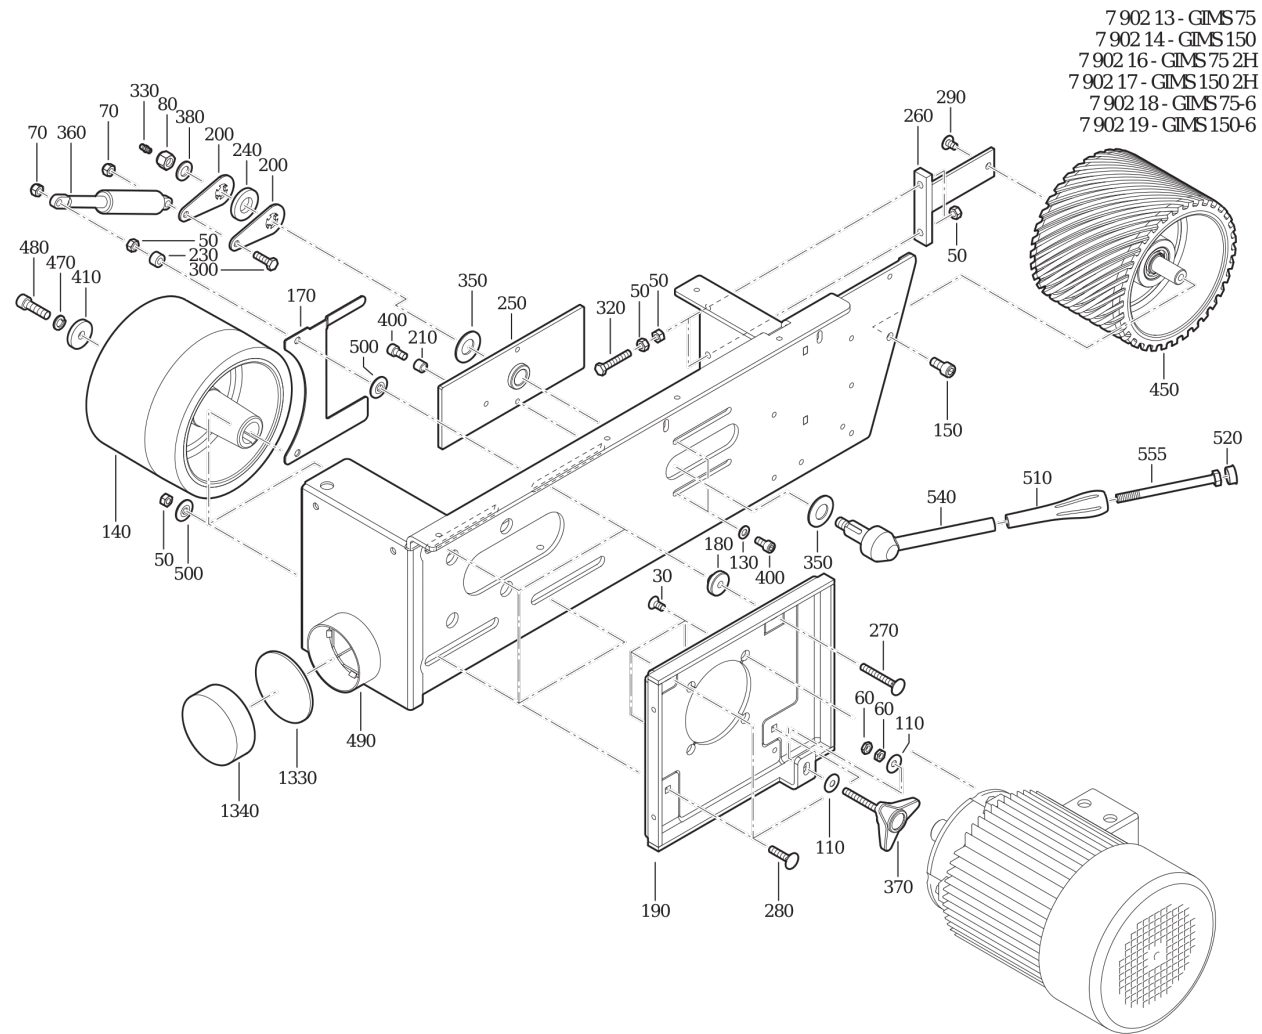

Type:
Part no.:

GIMS 150-6
79021912233