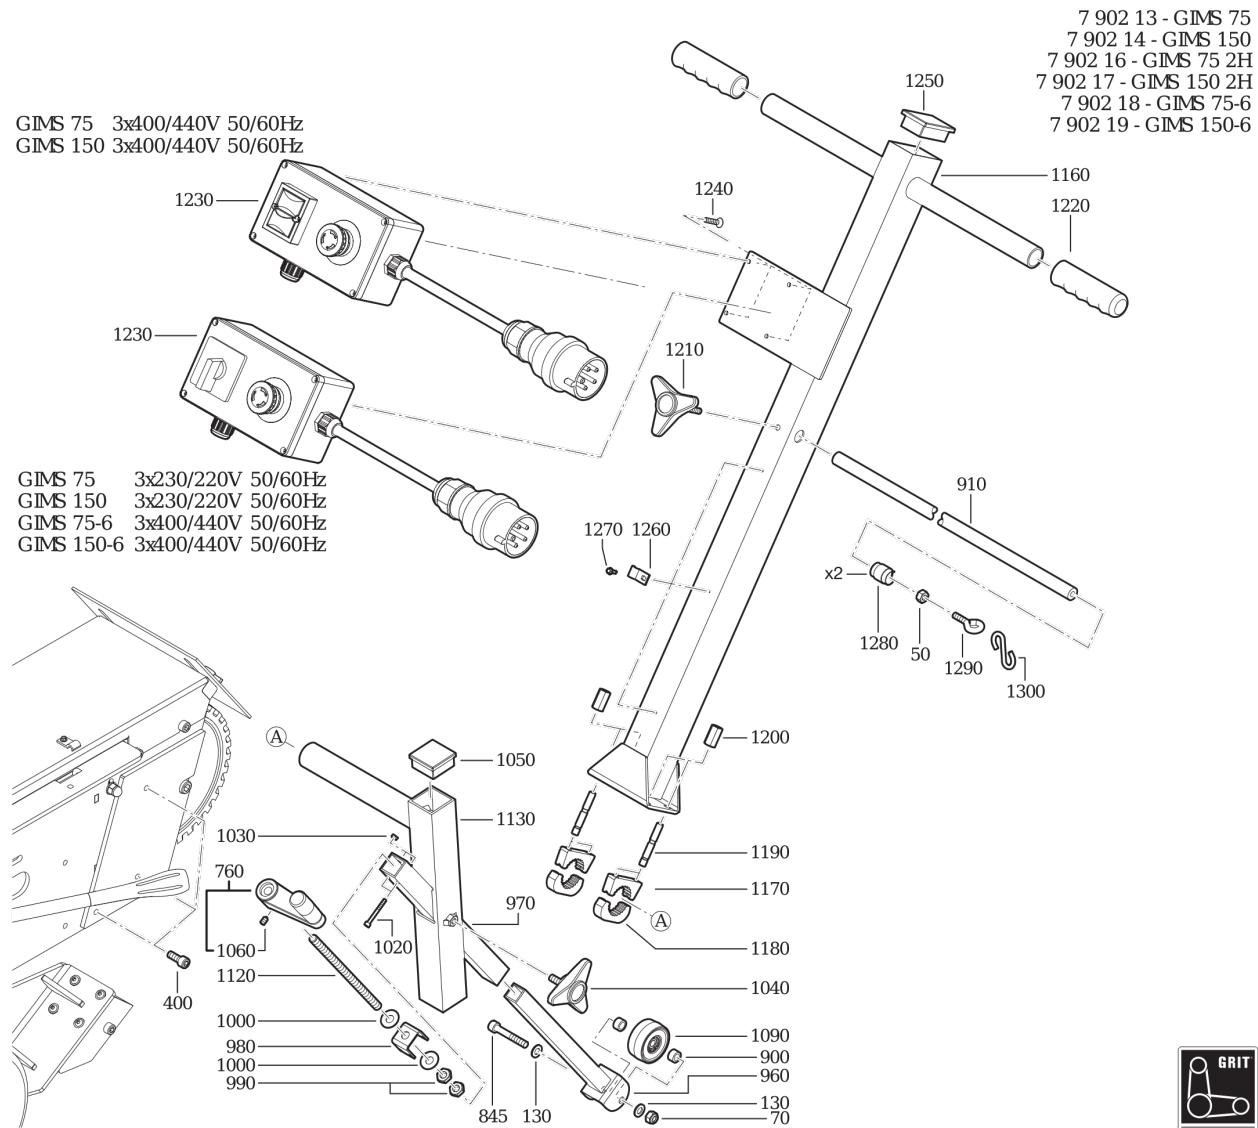

Type:
Part no.:

GIMS 150-6
79021912233