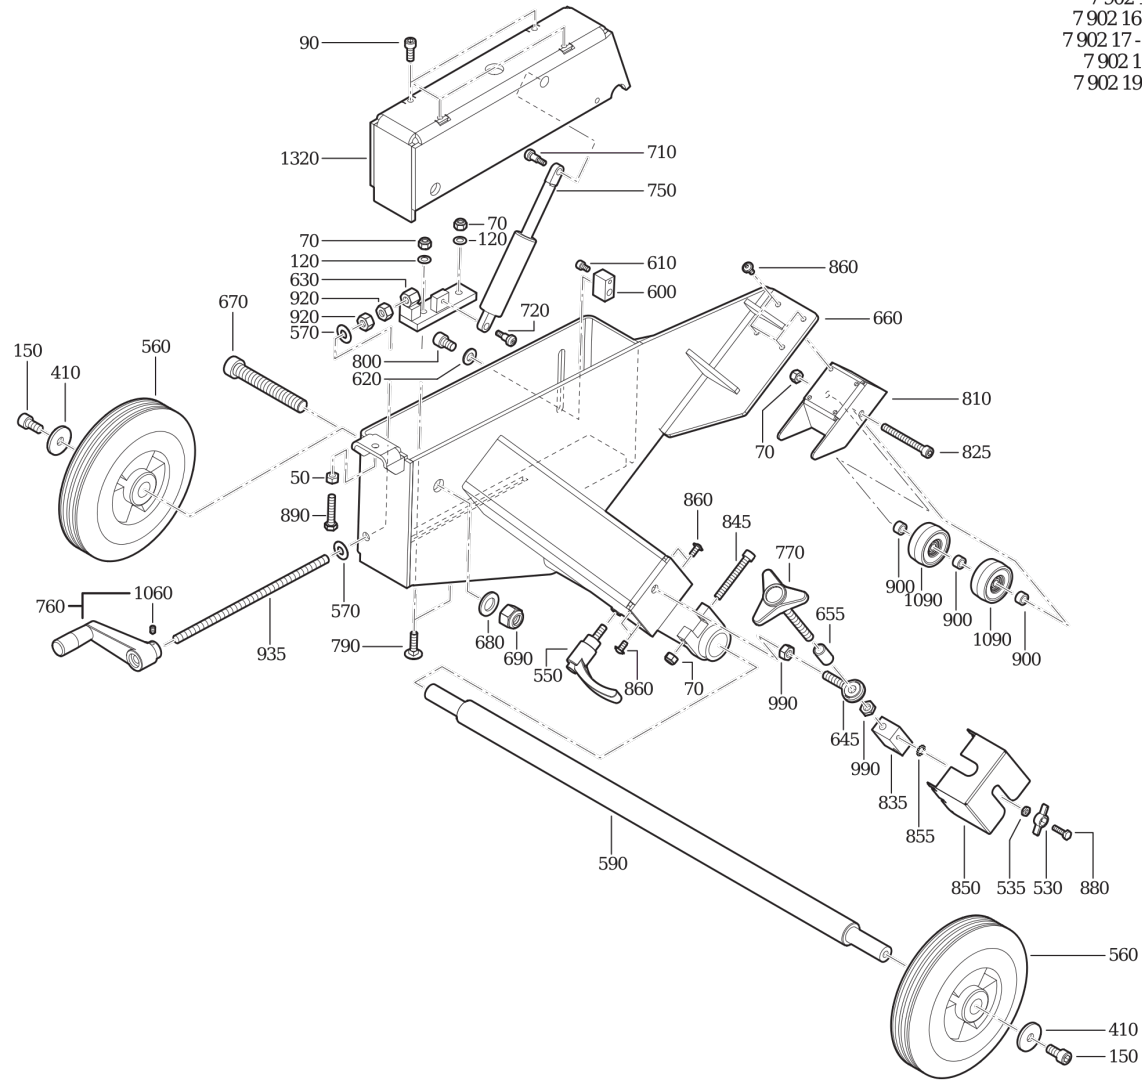

Type:
Part no.:

GIMS 150-6
79021912443

7 902 13 - GIMS 75
7 902 14 - GIMS 150
7 902 16 - GIMS 75 2H
7 902 17 - GIMS 150 2H
7 902 18 - GIMS 75-6
7 902 19 - GIMS 150-6