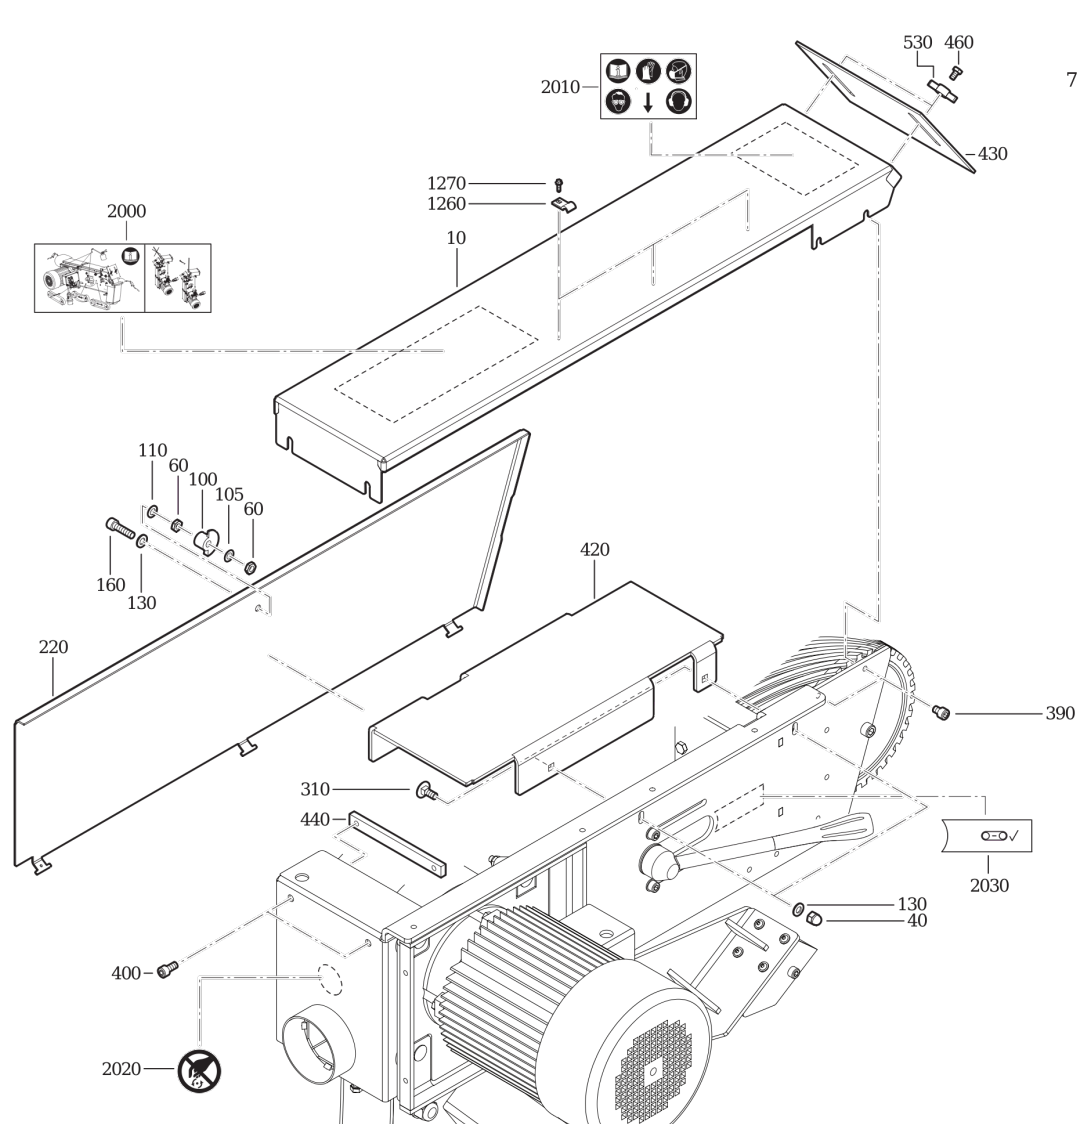

Type:
Part no.:

GIMS 150-6
79021912443

7 902 13 - GIMS 75
7 902 14 - GIMS 150
7 902 16 - GIMS 75 2H
7 902 17 - GIMS 150 2H
7 902 18 - GIMS 75-6
7 902 19 - GIMS 150-6