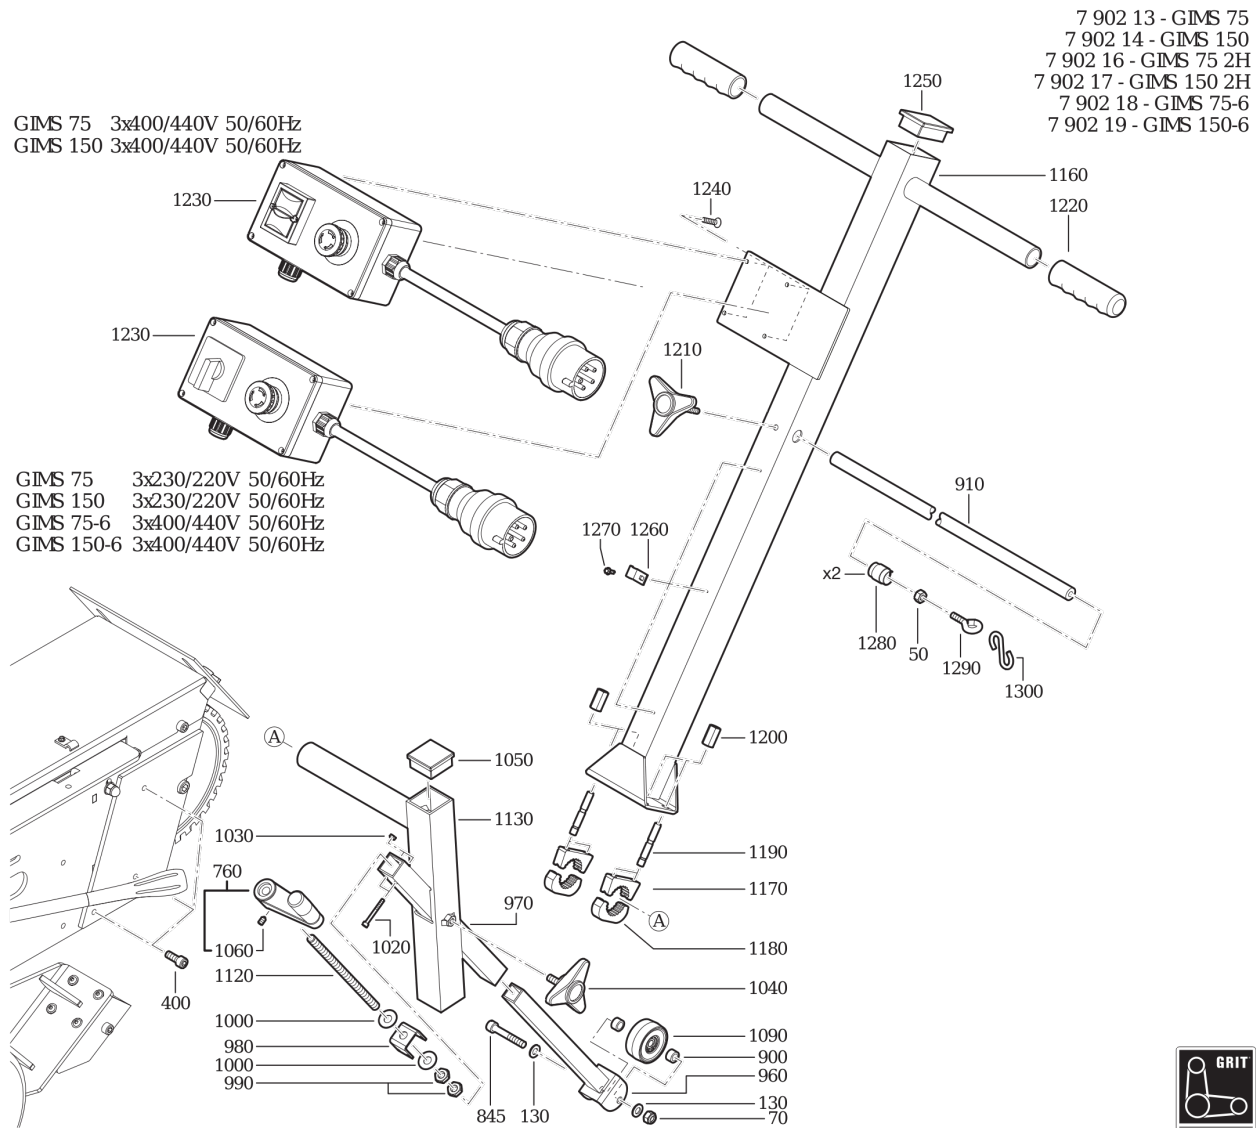

Type:
Part no.:

GIMS 150-6
79021912443