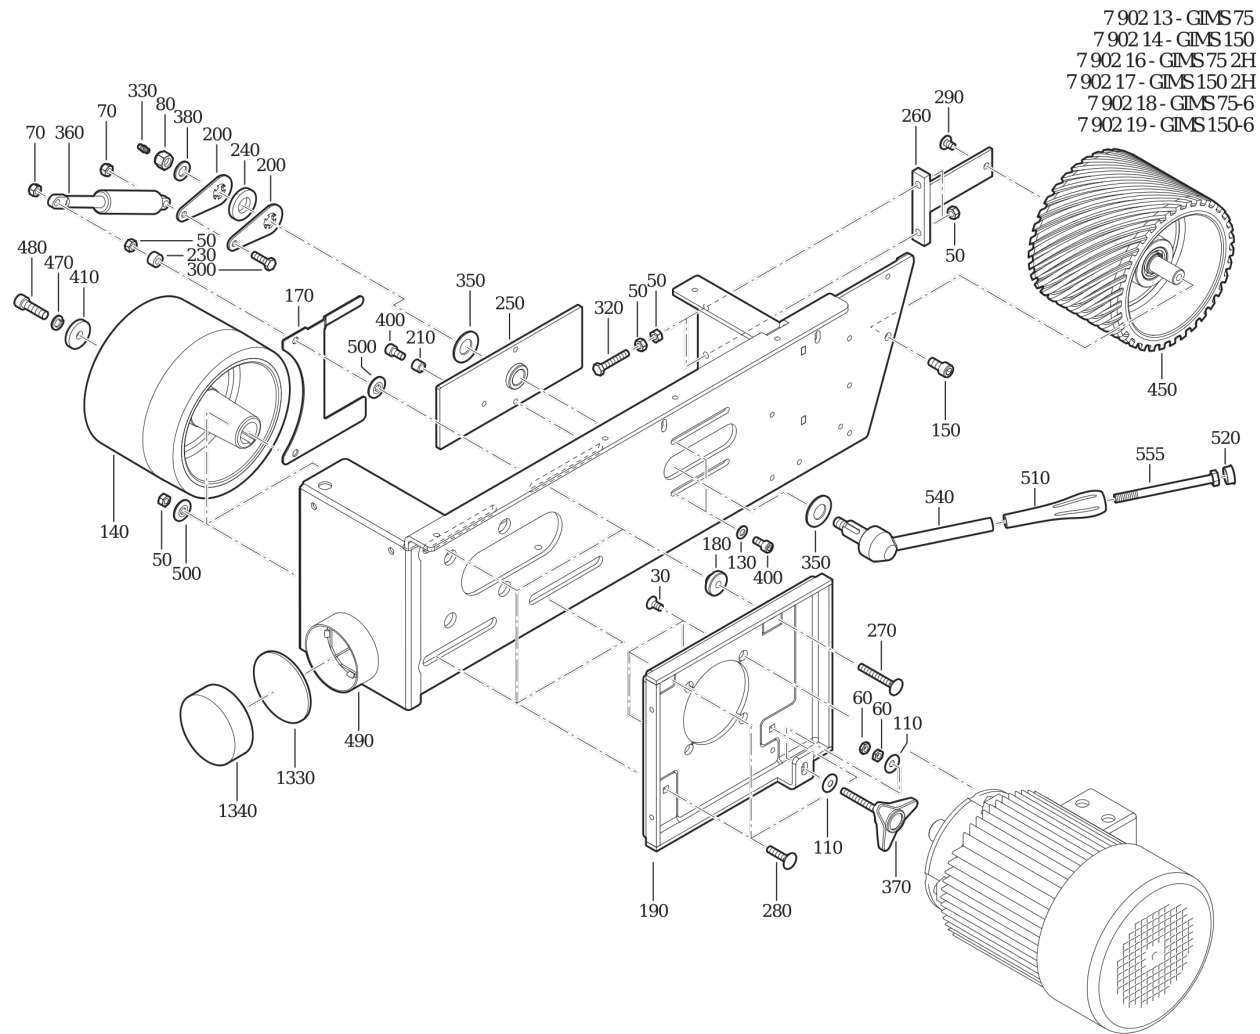

Type:
Part no.:

GIMS 150-6
79021912443