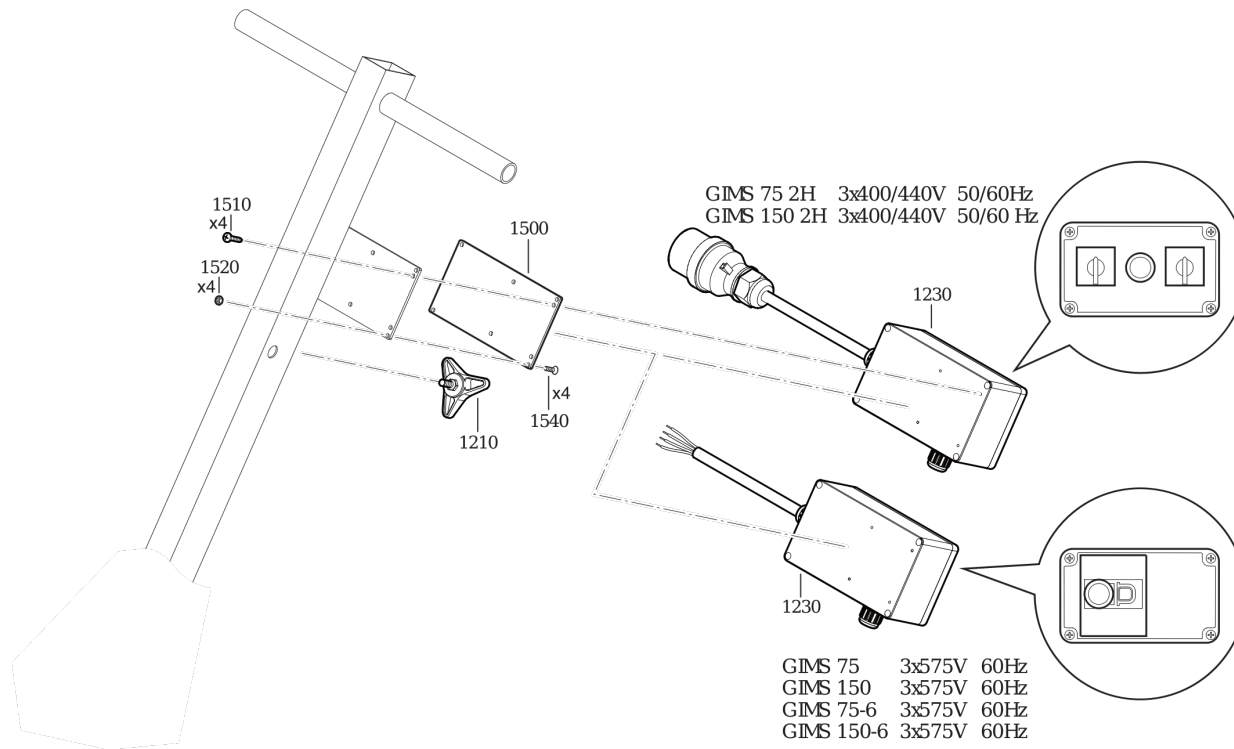

Type:
Part no.:

GIMS 150-6
79021912443

7 902 13 - GIMS 75
7 902 14 - GIMS 150
7 902 16 - GIMS 75 2H
7 902 17 - GIMS 150 2H
7 902 18 - GIMS 75-6
7 902 19 - GIMS 150-6