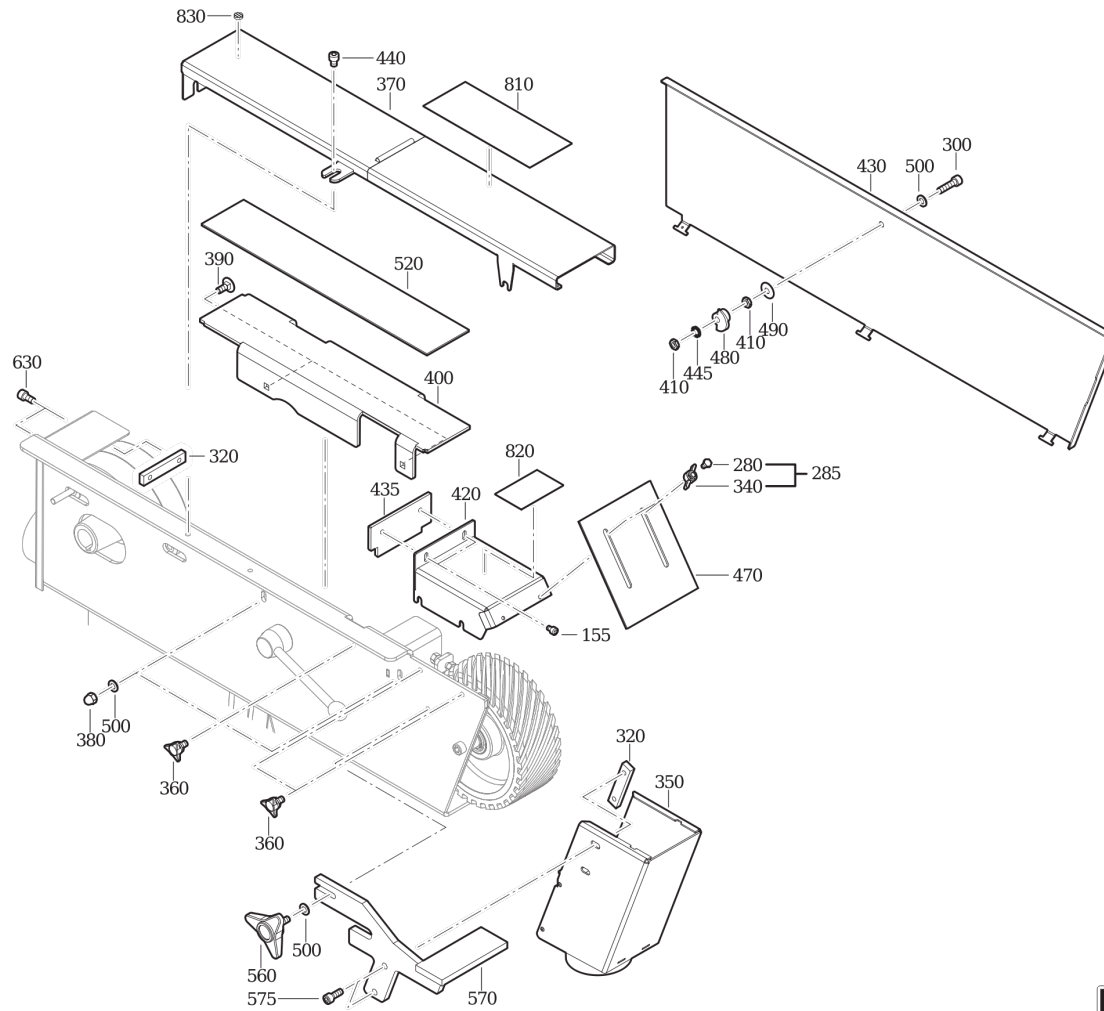

Type: GRIT GIS 75
Part no.: 79022912233

Item	Part no.	Designation	Quantity
580	39000004729	Housing	1
600	39000000479	Flap switch	1
630	39000000165	Screw	7
640	99001010000	Machine base GISB	1
660	39000001532	Handle M8X20	2
670	39000000090	Disc	2
680	39000001162	Screw	1
690	39000000062	Nut	1
700	39000000199	Disc	1
810	39000006142	Sign	1
820	39000006100	Sign	1
830	39000005540	Stop	1
840	39000001459	Shaft	1

Type:
Part no.:

GRIT GIS 75
79022912233

7 902 29 - GIS 75