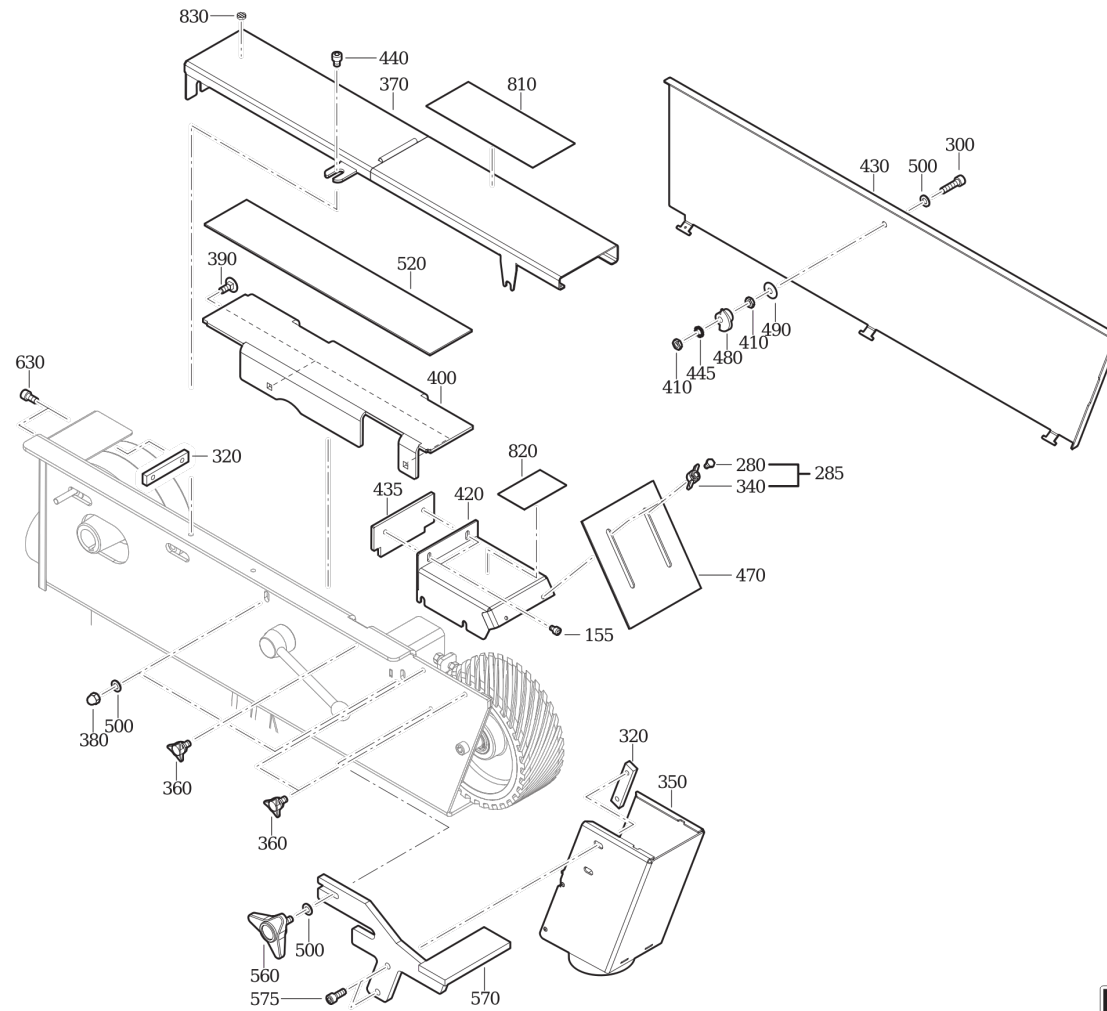

Type: GRIT GIS 75
Part no.: 79022912443

Item	Part no.	Designation	Quantity
580	39000004729	Housing	1
600	39000000479	Flap switch	1
630	39000000165	Screw	7
640	99001010000	Machine base GISB	1
660	39000001532	Handle M8X20	2
670	39000000090	Disc	2
680	39000001162	Screw	1
690	39000000062	Nut	1
700	39000000199	Disc	1
810	39000006142	Sign	1
820	39000006100	Sign	1
830	39000005540	Stop	1
840	39000001459	Shaft	1
1560	39000000540	Seal	1

Type:
Part no.:

GRIT GIS 75
79022912443

7 902 29 - GIS 75