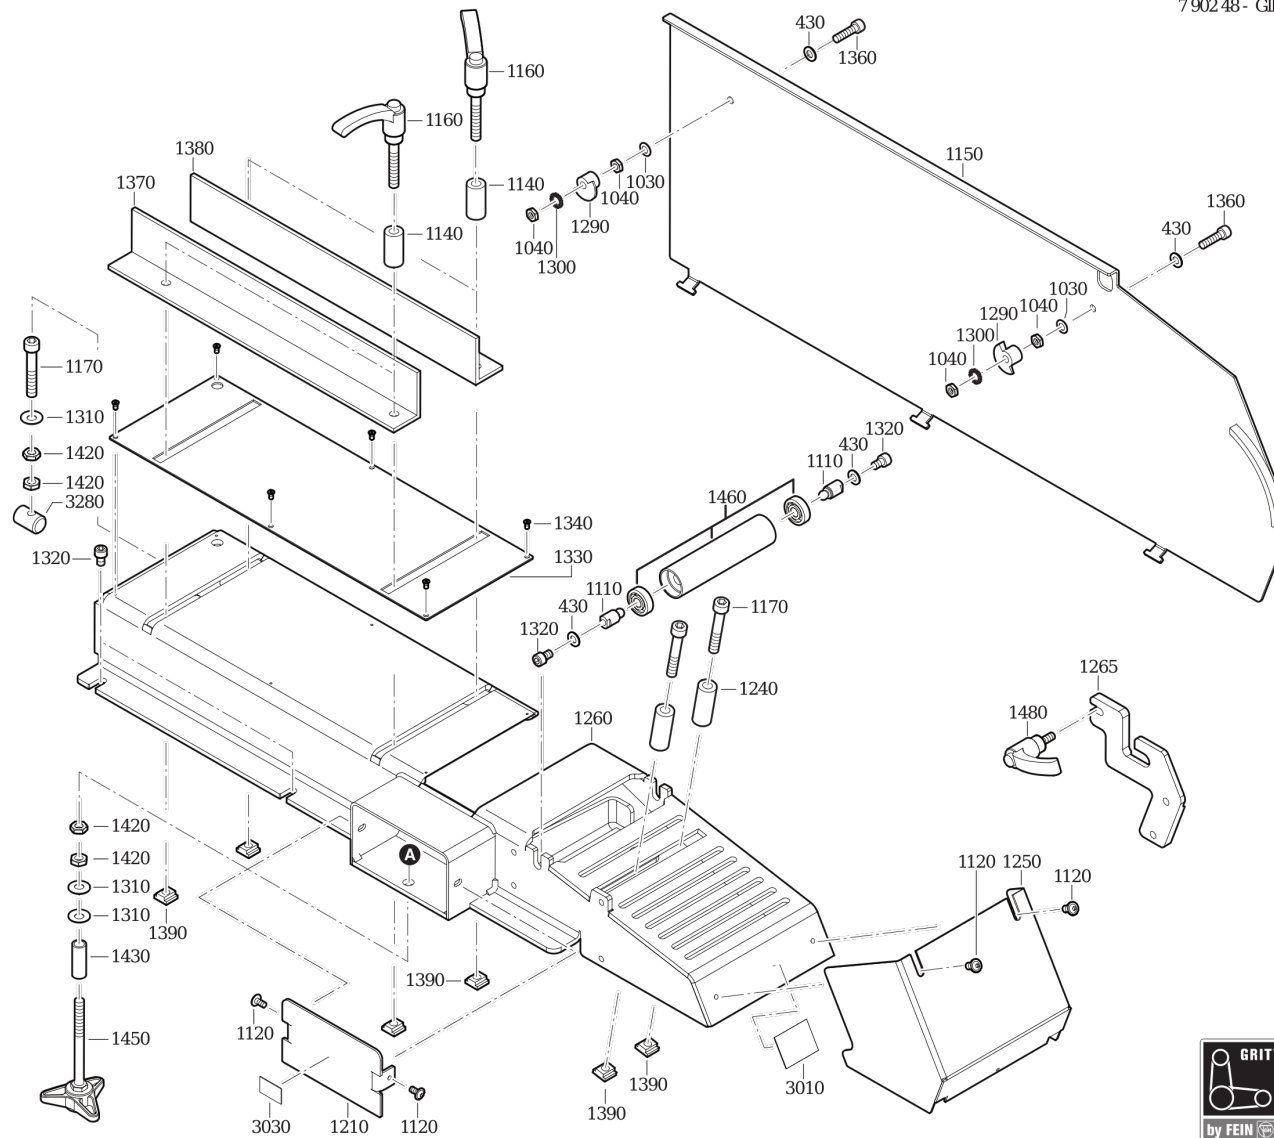

Type:
Part no.:

GRIT GIL
79024812443

790248- GIL