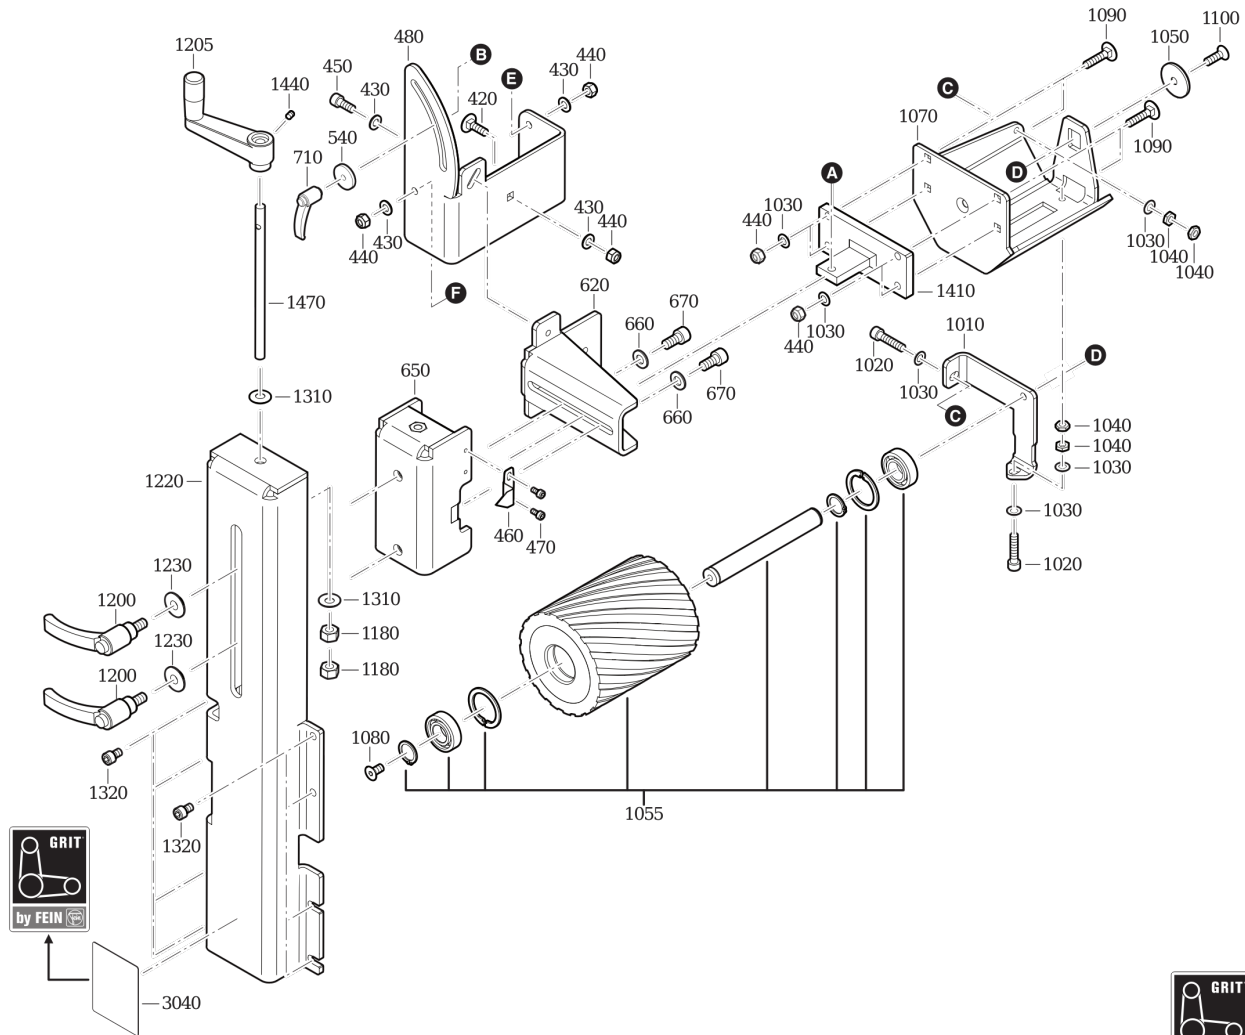

Type:
Part no.:

GRIT GIL
79024812443

790248- GIL