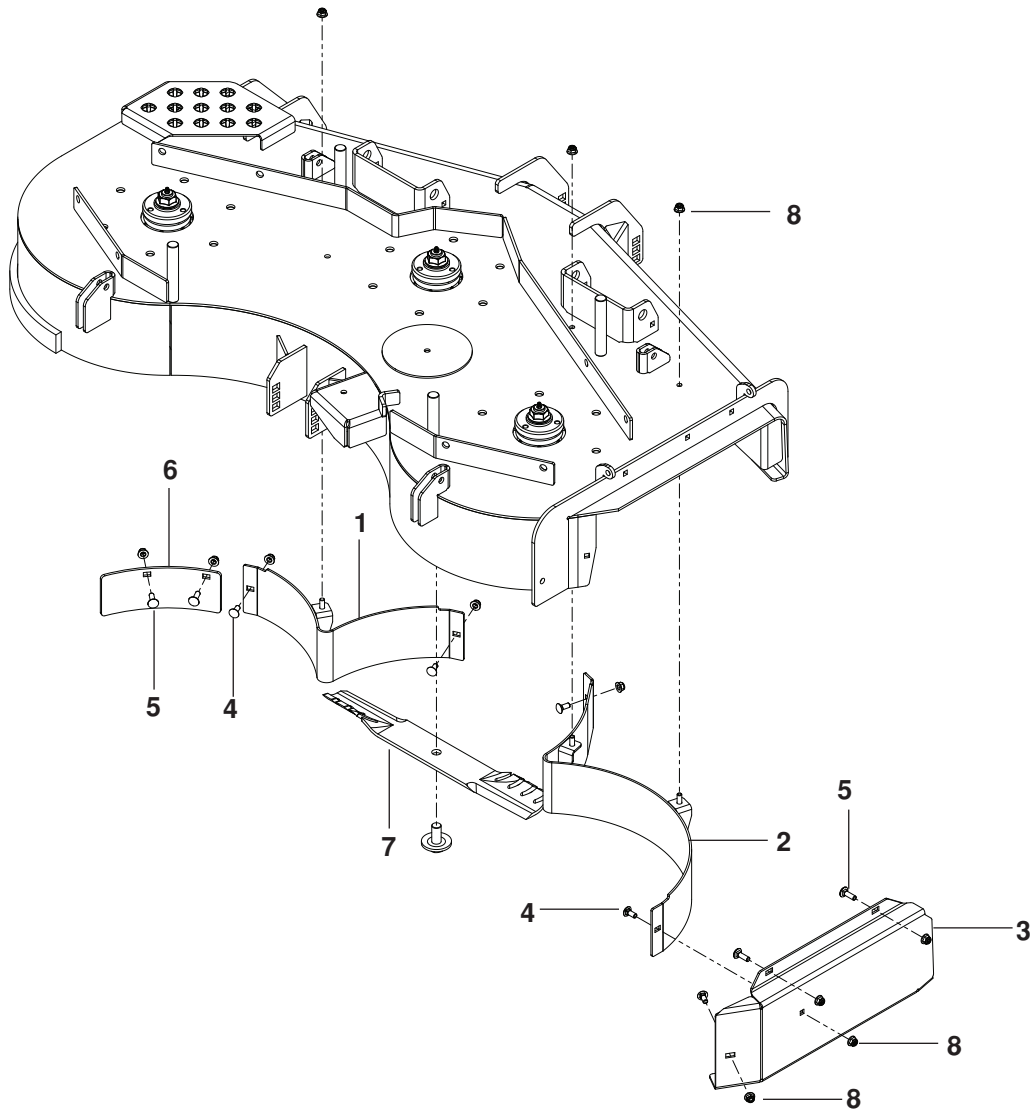

Mulch kit 54"

Spare parts

Ersatzteile

Pièces détachées

Reserve onderdelen

Repuestos

Reservdelar

PARTS LIST

ITEM	PART NO.	QTY.	DESCRIPTION
1..	525 525402....	1....	BAFFLE, MULCH LH
2..	525 525502....	1....	BAFFLE, MULCH RH
3..	525 533902....	1....	CAP, MULCH
4..	539 990316....	5....	RHSNB $\frac{5}{16}$ -18 x $\frac{3}{4}$ GR 5

ITEM	PART NO.	QTY.	DESCRIPTION
5..	539 990208....	4....	RHSNB $\frac{5}{16}$ -18 X 1 GR 5
6..	522 849802....	1....	BAFFLE, LH CORNER
7..	525 525901....	3....	BLADE, 19" GATOR
8..	539 112899..	12....	NUT $\frac{5}{16}$ -18 HEX FLNG NYLOC