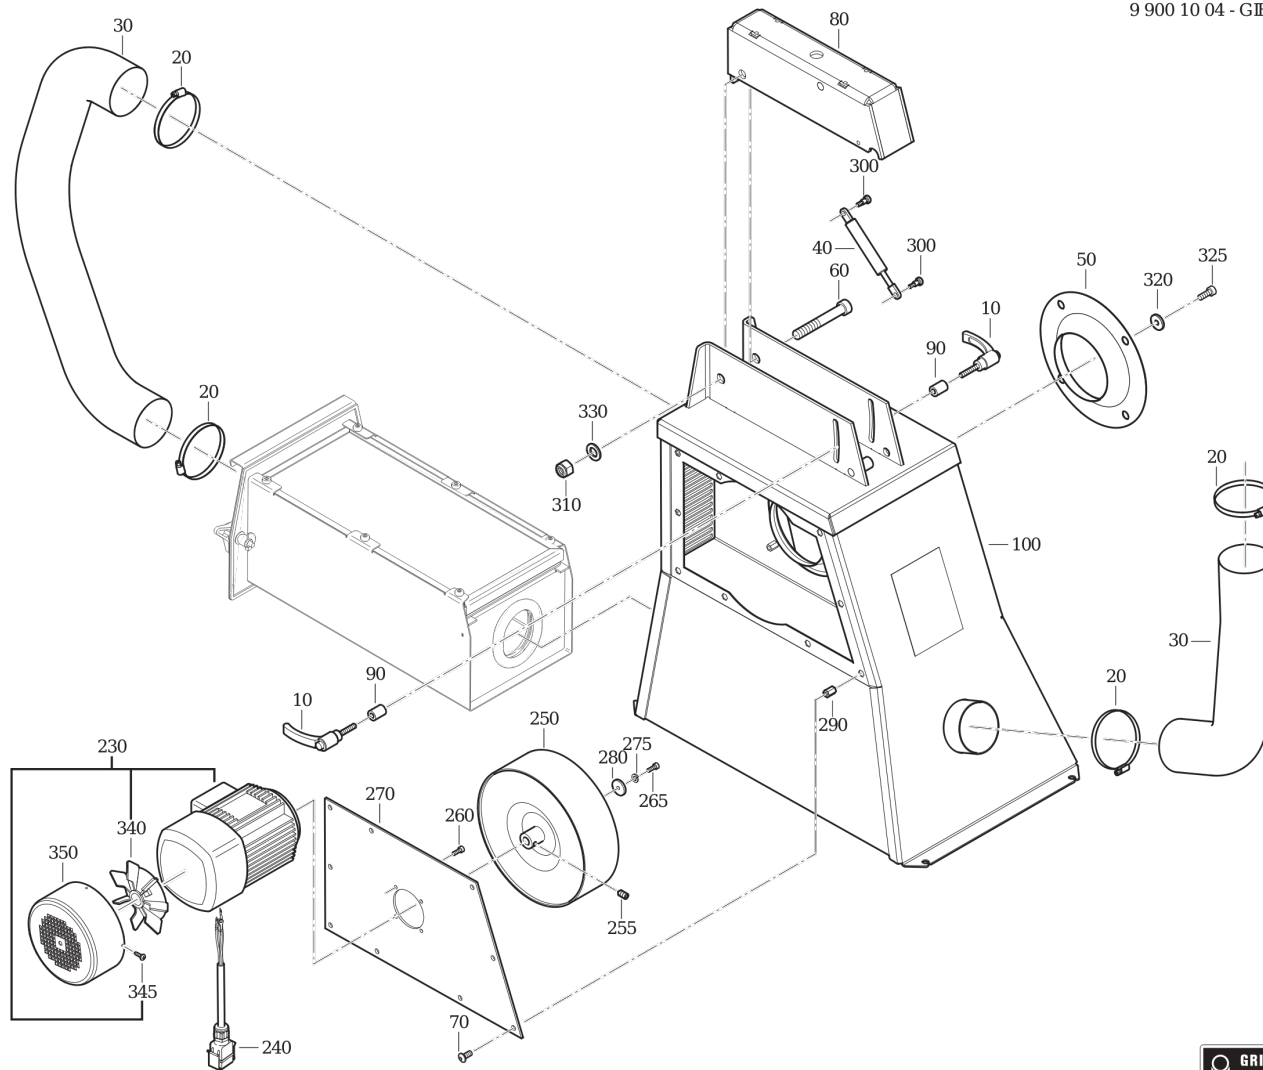

Type: GRIT GIBE
Part no.: 99001004010

Item	Part no.	Designation	Quantity
20	39000000003	Tube clamps	4
30	39000000002	Hose	2
40	39000000484	Gas compression spring	1
50	39000001087	Nozzle	1
110	39000000976	Cassette filter	1
120	39000000100	Metal filter	1
130	39000000975	Seal	1
140	39000000969	Seal	1
150	39000001014	Holder	1
160	39000000970	Spark box GIBE	1
170	39000001060	Handle M8X45	2
180	39000000047	Nut	4
190	39000000429	Screw	6
200	39000000087	Locking bar	2
205	39000006362	Disc	2
210	39000000090	Disc	4
220	39000000089	Cup spring 8,2x0,9 mm	2
230	39000009920	Motor 0,37kW/2840 RPM	1
240	39000005454	Cable GIBE 575V 60H	1
250	39000000977	Blade	1
280	39000004268	Disc	1
340	39000005269	Blade	1
345	43041040048	Fillister head screw	2
350	39000005282	Hood	1

Type:
Part no.:

GRIT GIBE
99001004010

9 900 10 04 - GIBE

Type:
Part no.:

GRIT GIBE
99001004010

9 900 10 04 - GIBE