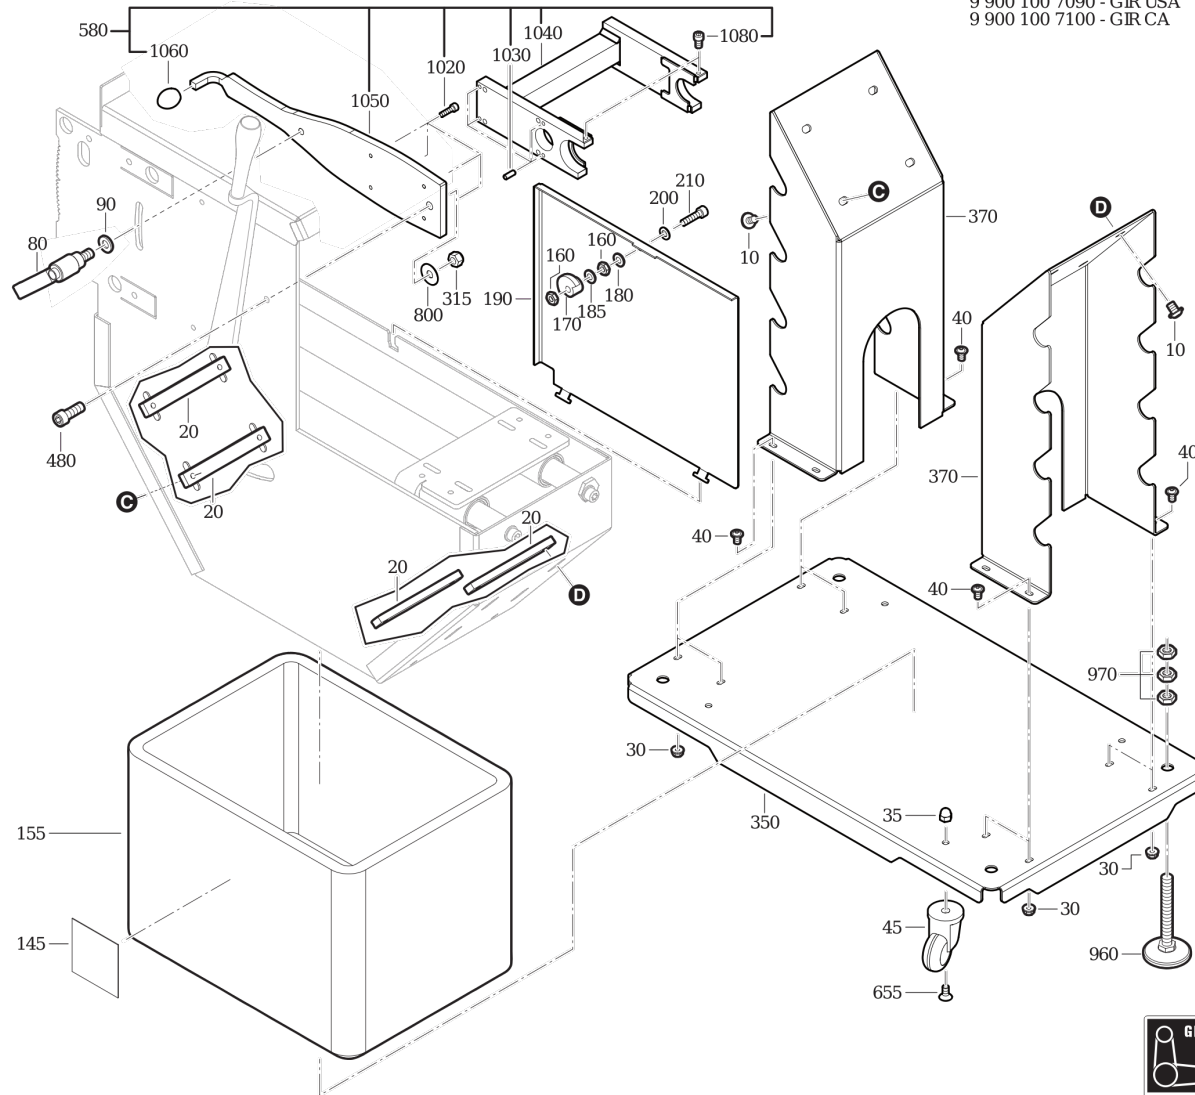

Type:
Part no.:

GRIT GIR
99001007051

9 900 100 7051 - GIR
9 900 100 7090 - GIR USA
9 900 100 7100 - GIR CA