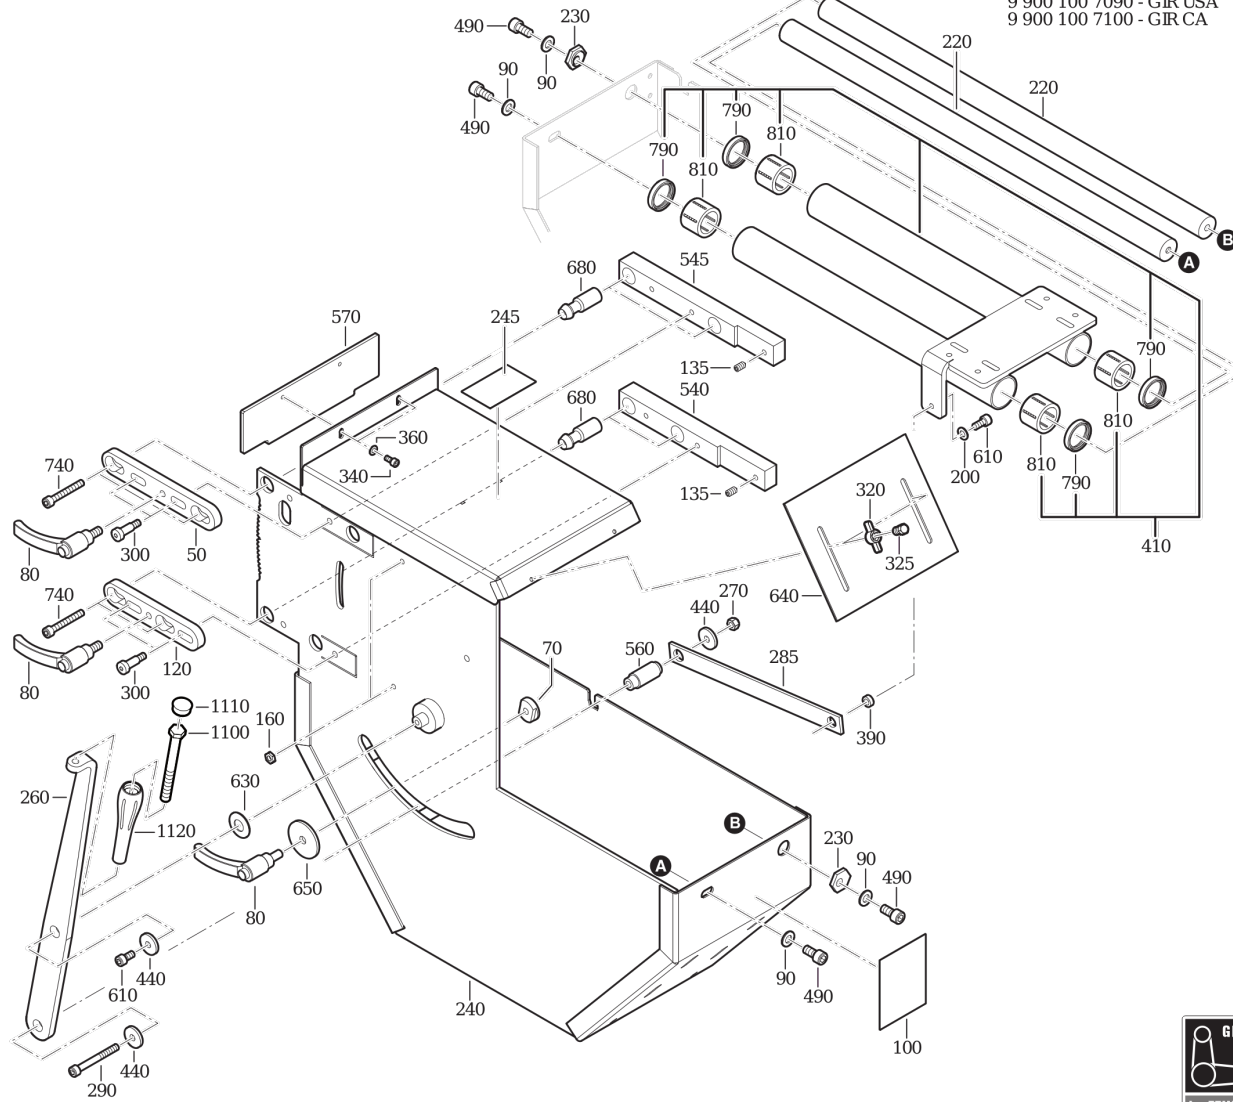

Type:
Part no.:

GRIT GIR
99001007051

9 900 100 7051 - GIR
9 900 100 7090 - GIR USA
9 900 100 7100 - GIR CA