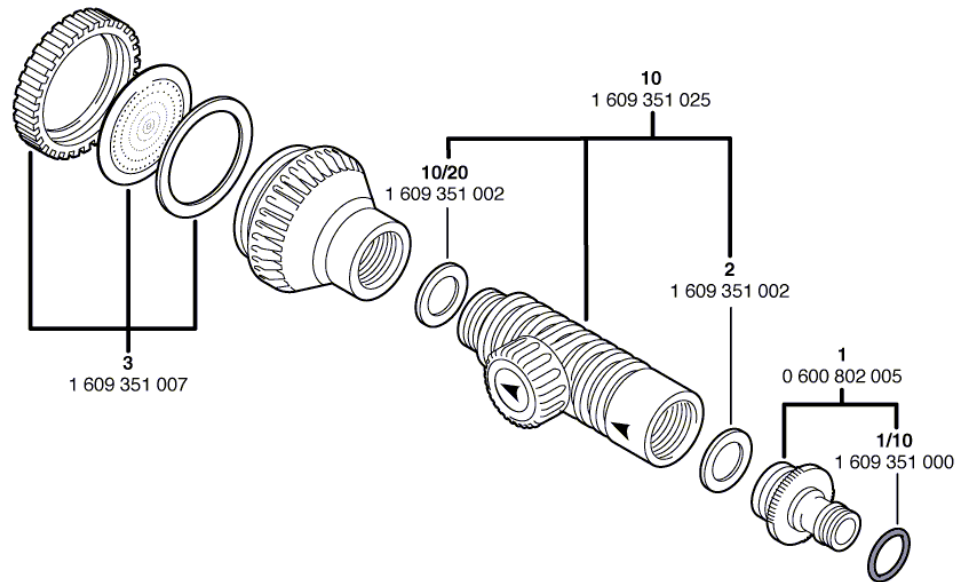

BOSCH

Spray

ABR 100 | 0 600 802 152

Table of Content

Spare parts list.....	2
Illustration - Type.....	3

Spare parts list

Item	Part Number	Description	Illustration	Price	Quantity	Price Group
1	0 600 802 005	Connecting Piece 3/4" EXTERIOR THREADS	1	-	1	
1/10	1 609 351 000	O-Ring 11x2,5 MM	1	-	1	
2	1 609 351 002	Gasket Ø15xØ24x3=3/4"	1	-	1	
3	1 609 351 007	Parts Set	1	-	1	
10	1 609 351 025	Valve	1	-	1	

* Prices shown are suggested retail prices

Illustration - Type - E

Typ 0 600 800 152 = ABR 100

Stand } 97-05-22
Issue }

Änderungen vorbehalten
Modifications reserved
Modificaciones reservadas
Salvo modificaciones
Robert Bosch GmbH
Geschäftsbereich Elektrowerkzeuge
70745 Leinfelden-Echterdingen