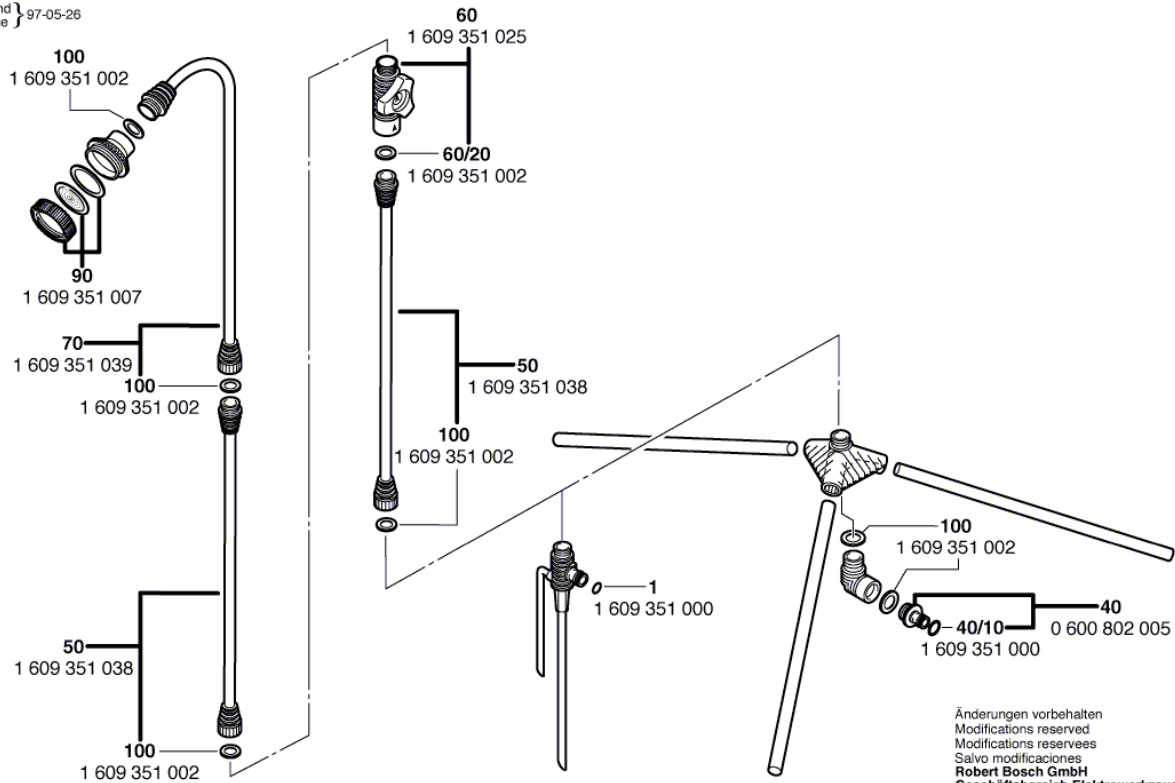

## Table of Content

Spare parts list.....	2
Illustration - Type.....	3

**Spare parts list**

<b>Item</b>	<b>Part Number</b>	<b>Description</b>	<b>Illustration</b>	<b>Price</b>	<b>Quantity</b>	<b>Price Group</b>
1	1 609 351 000	O-Ring 11x2,5 MM	1	-	1	
40	0 600 802 005	Connecting Piece 3/4" EXTERIOR THREADS	1	-	1	
50	1 609 351 037	Extension Tube	1	-	2	
60	1 609 351 025	Valve	1	-	1	
60/20	1 609 351 002	Gasket Ø15xØ24x3=3/4"	1	-	7	
70	1 609 351 039	Extension Tube	1	-	1	
90	1 609 351 007	Parts Set	1	-	1	

\* Prices shown are suggested retail prices

Illustration - Type - E

Typ 0 600 800 480 = AGD 200 PLUS

Stand } 97-05-26  
Issue }

Änderungen vorbehalten  
Modifications reserved  
Modificaciones reservadas  
Salvo modificaciones  
Robert Bosch GmbH  
Geschäftsbereich Elektrowerkzeuge  
70745 Leinfelden-Echterdingen