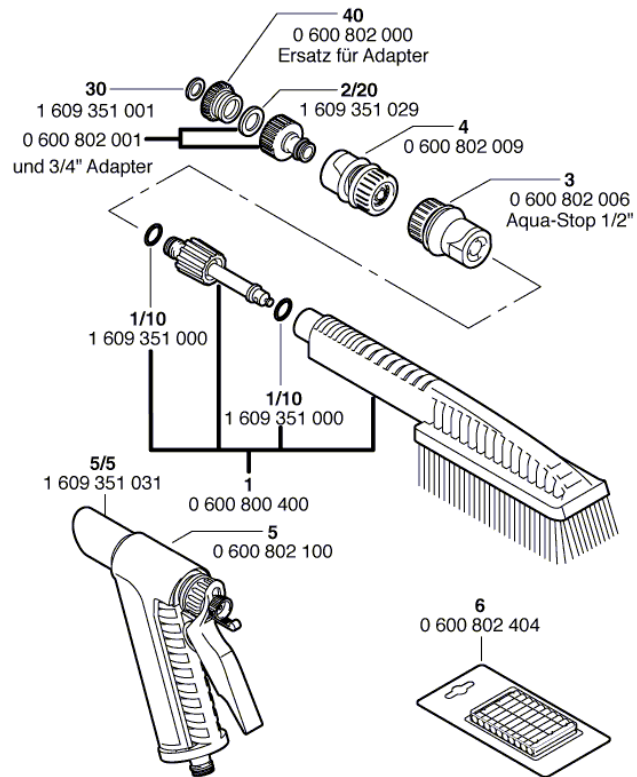

## Table of Content

Spare parts list.....	2
Illustration - Type.....	3

## Spare parts list

Item	Part Number	Description	Illustration	Price	Quantity	Price Group
1	0 600 800 400	Hand Brush	1	-	1	
1/10	1 609 351 000	O-Ring 11x2,5 MM	1	-	2	
2/20	1 609 351 029	Gasket Ø15xØ24x4,5=3/4"	1	-	1	
3	0 600 802 006	Hose Coupling 1/2" WITH AQUASTOP	1	-	1	
4	0 600 802 009	Hose Coupling 1/2" WITHOUT AQUASTOP	1	-	1	
5	0 600 802 100	spray gun	1	-	1	
5/5	1 609 351 031	Protective Cap	1	-	1	
6	0 600 800 404	Shampoo	1	-	1	
30	1 609 351 001	Gasket Ø11xØ19x3=1/2"	1	-	1	
40	0 600 802 000	Tap Connection Piece Ø1/2"	1	-	1	

\* Prices shown are suggested retail prices

Illustration - Type - E

Typ 0 600 800 401 = AHB 90 BRUSH SET

Stand } 97-05-22  
Issue }

Änderungen vorbehalten  
 Modifications reserved  
 Modificaciones reservadas  
 Salvo modificaciones  
 Robert Bosch GmbH  
 Geschäftsbereich Elektrowerkzeuge  
 70745 Leinfelden-Echterdingen