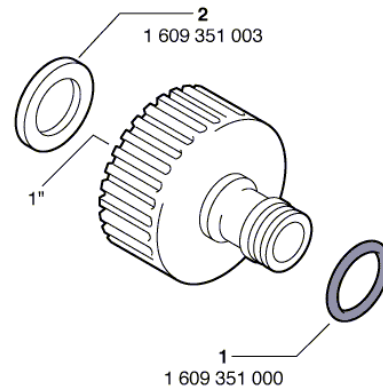

# Tap Connection Piece

AHW 1 | 0 600 800 002

---

## Table of Content

Spare parts list.....	2
Illustration - Type.....	3

**Spare parts list**

<b>Item</b>	<b>Part Number</b>	<b>Description</b>		<b>Illustration</b>	<b>Price</b>	<b>Quantity</b>	<b>Price Group</b>
1	1 609 351 000	O-Ring	11x2,5 MM	1	-	1	
2	1 609 351 003	Gasket	Ø22xØ30x3=1"	1	-	1	

\* Prices shown are suggested retail prices

Illustration - Type - E

Typ 0 600 802 002 = AHW 1

Stand } 97-05-21  
Issue }

Änderungen vorbehalten  
Modifications reserved  
Modificaciones reservadas  
Salvo modificaciones  
Robert Bosch GmbH  
Geschäftsbereich Elektrowerkzeuge  
70745 Leinfelden-Echterdingen