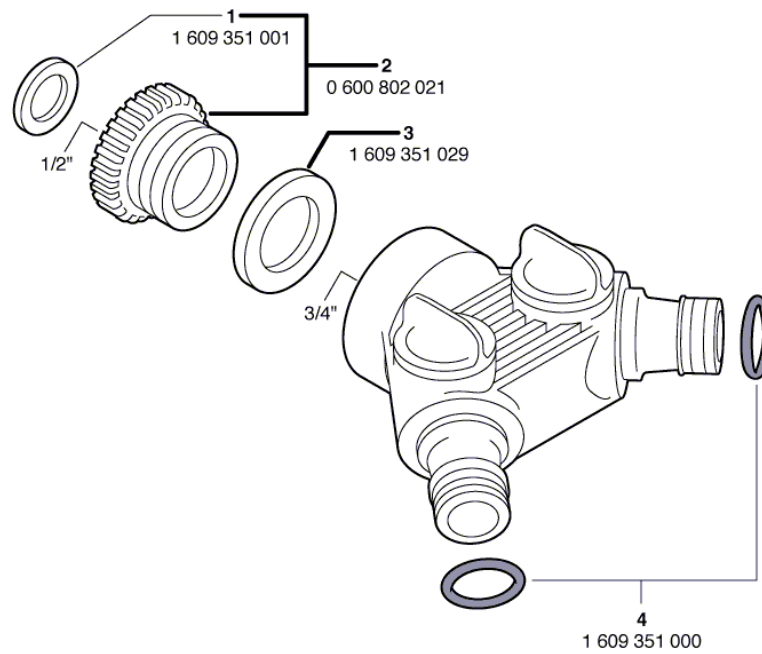

## Table of Content

Spare parts list.....	2
Illustration - Type.....	3

**Spare parts list**

<b>Item</b>	<b>Part Number</b>	<b>Description</b>	<b>Illustration</b>	<b>Price</b>	<b>Quantity</b>	<b>Price Group</b>
1	1 609 351 001	Gasket Ø11xØ19x3=1/2"	1	-	1	
2	0 600 802 021	Adapter	1	-	1	
3	1 609 351 029	Gasket Ø15xØ24x4,5=3/4"	1	-	1	
4	1 609 351 000	O-Ring 11x2,5 MM	1	-	2	

\* Prices shown are suggested retail prices

Illustration - Type - E

Typ 0 600 802 022 = AHW 100 DUPLO

Stand | 97-06-21  
Issue | 97-06-21

Änderungen vorbehalten  
Modifications reserved  
Modificaciones reservadas  
Salvo modificaciones  
Robert Bosch GmbH  
Geschäftsbereich Elektrowerkzeuge  
70745 Leinfelden-Echterdingen