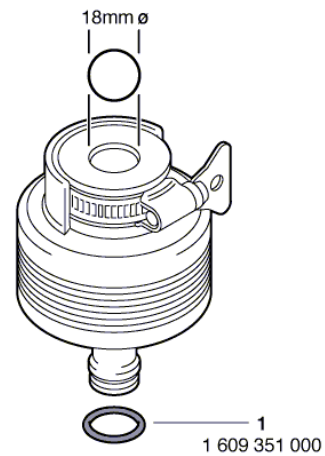

BOSCH

Tap Connection Piece

AHW 18 | 0 600 802 017

Table of Content

Spare parts list.....	2
Illustration - Type.....	3

Spare parts list

Item	Part Number	Description	Illustration	Price	Quantity	Price Group
1	1 609 351 000	O-Ring 11x2,5 MM	1	-	1	

* Prices shown are suggested retail prices

Illustration - Type - E

Typ 0 600 802 017 = AHW 18

Stand } 97-05-21
Issue }

Änderungen vorbehalten
Modifications reserved
Modificacions reserves
Salvo modificaciones
Robert Bosch GmbH
Geschäftsbereich Elektrowerkzeuge
70745 Leinfelden-Echterdingen