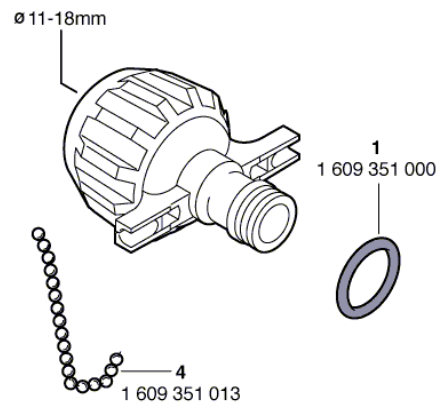

# Tap Connection Piece

AHW 180 | 0 600 802 004

---

## Table of Content

Spare parts list.....	2
Illustration - Type.....	3

**Spare parts list**

<b>Item</b>	<b>Part Number</b>	<b>Description</b>		<b>Illustration</b>	<b>Price</b>	<b>Quantity</b>	<b>Price Group</b>
1	1 609 351 000	O-Ring	11x2,5 MM	1	-	1	
4	1 609 351 013	Chain	L=35 M	1	-	1	

\* Prices shown are suggested retail prices

Illustration - Type - E

Typ 0 600 802 004 = AHW 180

Stand } 97-05-21  
Issue }

Änderungen vorbehalten  
Modifications reserved  
Modificaciones reservadas  
Salvo modificaciones  
Robert Bosch GmbH  
Geschäftsbereich Elektrowerkzeuge  
70745 Leinfelden-Echterdingen