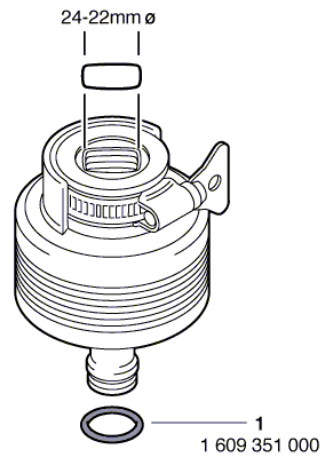

## Table of Content

Spare parts list.....	2
Illustration - Type.....	3

**Spare parts list**

<b>Item</b>	<b>Part Number</b>	<b>Description</b>	<b>Illustration</b>	<b>Price</b>	<b>Quantity</b>	<b>Price Group</b>
1	1 609 351 000	O-Ring 11x2,5 MM	1	-	1	

\* Prices shown are suggested retail prices

Illustration - Type - E

Typ 0 600 802 018 = AHW 24

Stand } 97-05-21  
Issue }

Änderungen vorbehalten  
Modifications reserved  
Modificaciones reservadas  
Salvo modificaciones  
Robert Bosch GmbH  
Geschäftsbereich Elektrowerkzeuge  
70745 Leinfelden-Echterdingen