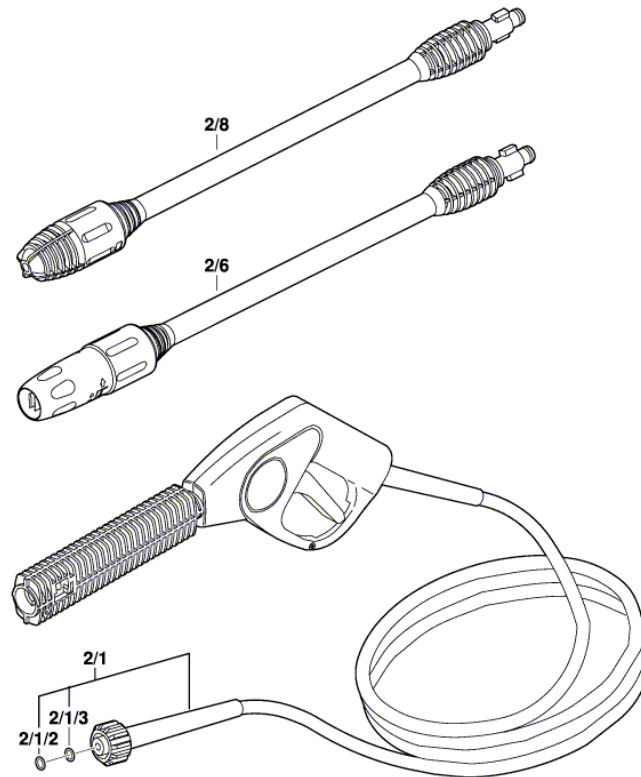

## Spare parts list

Item	Part Number	Description
1/10	F 016 F02 917	Ball Bearing
1/1	F 016 F03 364	Control Head
1/12	F 016 F03 745	End Shield
1/12/59	F 016 F03 753	O-Ring
1/13	F 016 F03 746	Motor
1/13/56	F 016 F03 768	Screw
1/1/41	F 016 F03 766	O-Ring
1/1/42	F 016 F03 767	O-Ring
1/1/44	F 016 F03 482	Washer
1/1/45	F 016 F03 486	O-Ring 12,42x1,78 MM
1/1/46	F 016 F03 487	O-Ring 14,0x1,78 MM
1/15	F 016 F03 373	Switch
1/2	F 016 F03 324	Seal
1/3	F 016 F03 325	Cylinder Head
1/3/2	F 016 F03 326	Screw
1/3/22	F 016 F03 327	O-Ring
1/33	F 016 F03 003	Pipe
1/34	F 016 F03 365	Container
1/35	F 016 F03 366	Cover
1/4	F 016 F02 911	Connector
1/4/3	F 016 F03 022	Screw M5x20
1/4/4	F 016 F02 901	O-Ring
1/6	F 016 F02 913	Valve
1/65	F 016 F03 347	Wheel
1/69	F 016 F03 087	Nut 3/4 FLANG.NYL
1/70	F 016 F02 905	Strainer
1/7	F 016 F02 914	Housing
1/71	F 016 F03 359	Threaded Connection
1/7/11	F 016 F02 899	O-Ring 63,17x2,62 MM
1/7/21	F 016 F03 332	O-Ring 9,0x1,5 MM
1/8	F 016 F03 333	Switch
1/8/100	F 016 F03 334	Screw
1/8/102	F 016 F03 335	Screw
1/8/103	F 016 F03 336	Screw
1/8/25	F 016 F03 337	Housing

## Spare parts list

Item	Part Number	Description
1/9	F 016 F03 342	Housing
1/9/1	F 016 F03 755	Housing
1/9/127	F 016 F03 340	Seal
1/9/58	F 016 F03 079	Screw 4x16
1/9/73	F 016 F03 343	Screw
1/9/84	F 016 F03 034	Screw 4,8x16 ZINC
1/9/87	F 016 F03 344	Axle
1/9/92	F 016 F03 750	Clamping Piece
1/9/98	F 016 F03 349	O-Ring
1/9/99	F 016 F03 369	Handle
2/1	F 016 F02 927	Handle
2/1/2	F 016 F03 633	O-Ring 9,92x2,62 MM BLUE
2/1/3	F 016 F03 634	O-Ring 10,0x2,0 MM BLACK
2/6	F 016 F03 362	Jet Pipe
2/8	F 016 F03 363	Nozzle

Illustration - Type - E

Illustration - Type - E

3 600 H76 D01  
Stand } 07-08-09 **Fig. /Abb. 2**  
Issue }

Änderungen vorbehalten  
Modifications reserved  
Modifications réservées  
Salvo modificaciones