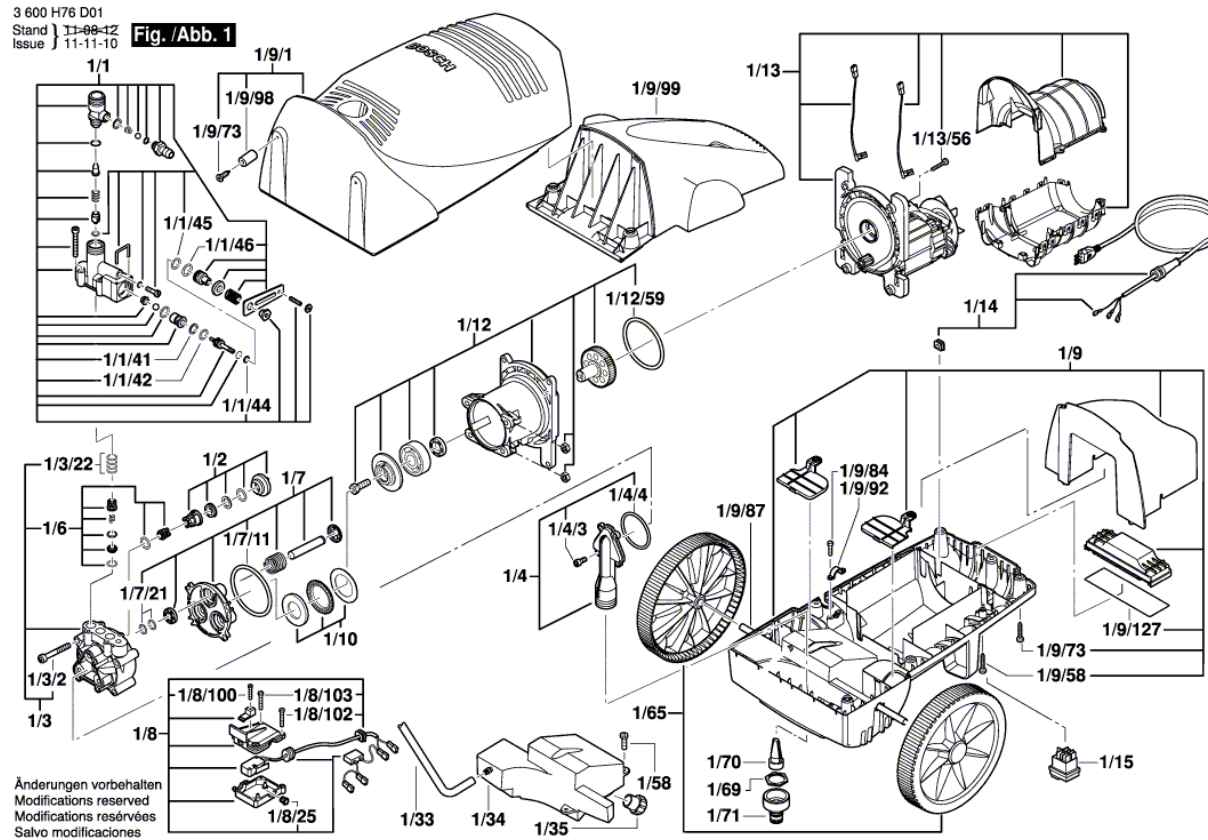

## Spare parts list

Item	Part Number	Description
1/10	F 016 F02 917	Ball Bearing
1/1	F 016 F03 364	Control Head
1/12	F 016 F03 745	End Shield
1/12/59	F 016 F03 753	O-Ring
1/13	F 016 F03 746	Motor
1/13/56	F 016 F03 768	Screw
1/1/41	F 016 F03 766	O-Ring
1/1/42	F 016 F03 767	O-Ring
1/1/44	F 016 F03 482	Washer
1/1/45	F 016 F03 486	O-Ring 12,42x1,78 MM
1/1/46	F 016 F03 487	O-Ring 14,0x1,78 MM
1/15	F 016 F03 373	Switch
1/2	F 016 F03 324	Seal
1/3	F 016 F03 325	Cylinder Head
1/3/2	F 016 F03 326	Screw
1/3/22	F 016 F03 327	O-Ring
1/33	F 016 F03 003	Pipe
1/34	F 016 F03 365	Container
1/35	F 016 F03 366	Cover
1/4	F 016 F02 911	Connector
1/4/3	F 016 F03 022	Screw M5x20
1/4/4	F 016 F02 901	O-Ring
1/6	F 016 F02 913	Valve
1/65	F 016 F03 347	Wheel
1/69	F 016 F03 087	Nut 3/4 FLANG.NYL
1/70	F 016 F02 905	Strainer
1/7	F 016 F02 914	Housing
1/71	F 016 F03 359	Threaded Connection
1/7/11	F 016 F02 899	O-Ring 63,17x2,62 MM
1/7/21	F 016 F03 332	O-Ring 9,0x1,5 MM
1/8	F 016 F03 333	Switch
1/8/100	F 016 F03 334	Screw
1/8/102	F 016 F03 335	Screw
1/8/103	F 016 F03 336	Screw
1/8/25	F 016 F03 337	Housing

## Spare parts list

Item	Part Number	Description
1/9	F 016 F03 342	Housing
1/9/1	F 016 F03 755	Housing
1/9/127	F 016 F03 340	Seal
1/9/58	F 016 F03 079	Screw 4x16
1/9/73	F 016 F03 343	Screw
1/9/84	F 016 F03 034	Screw 4,8x16 ZINC
1/9/87	F 016 F03 344	Axle
1/9/92	F 016 F03 750	Clamping Piece
1/9/98	F 016 F03 349	O-Ring
1/9/99	F 016 F03 369	Handle
2/1	F 016 F02 927	Handle
2/1/2	F 016 F03 633	O-Ring 9,92x2,62 MM BLUE
2/1/3	F 016 F03 634	O-Ring 10,0x2,0 MM BLACK
2/6	F 016 F03 362	Jet Pipe
2/8	F 016 F03 363	Nozzle

Illustration - Type - E

Illustration - Type - E

3 600 H76 D01  
Stand } 07-08-09 **Fig. /Abb. 2**  
Issue }

Änderungen vorbehalten  
Modifications reserved  
Modifications réservées  
Salvo modificaciones