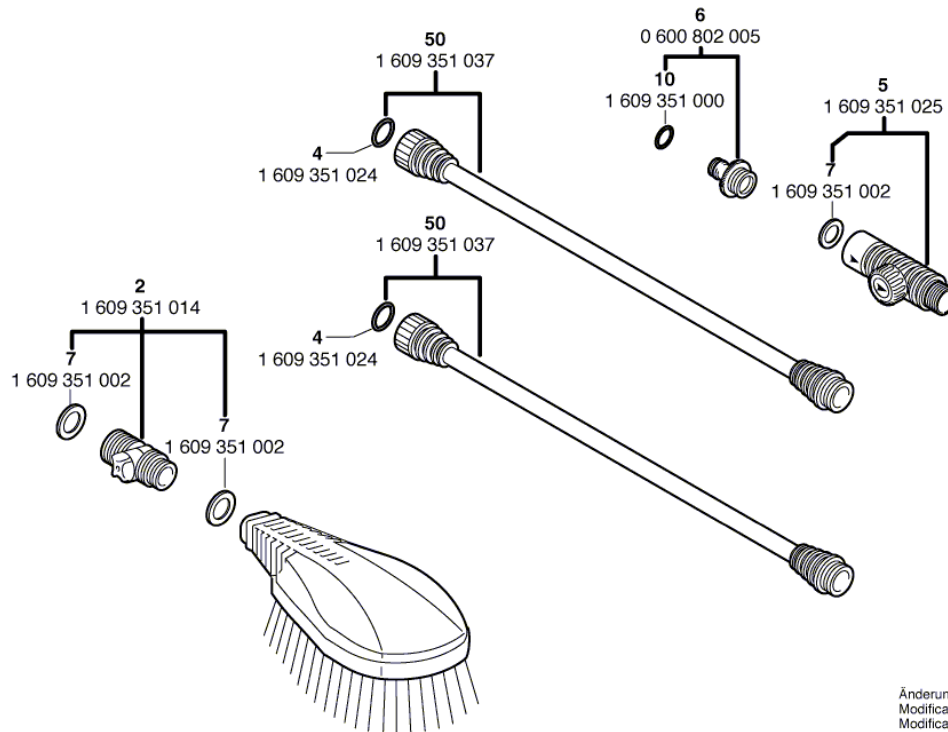

## Table of Content

Spare parts list.....	2
Illustration - Type.....	3

## Spare parts list

Item	Part Number	Description	Illustration	Price	Quantity	Price Group
2	1 609 351 014	Connecting Piece	1	-	1	
4	1 609 351 024	O-Ring 17x2 MM	1	-	2	
5	1 609 351 025	Valve	1	-	1	
6	0 600 802 005	Connecting Piece 3/4" EXTERIOR THREADS	1	-	1	
7	1 609 351 002	Gasket Ø15xØ24x3=3/4"	1	-	3	
10	1 609 351 000	O-Ring 11x2,5 MM	1	-	1	
50	1 609 351 037	Extension Tube	1	-	2	

\* Prices shown are suggested retail prices

Illustration - Type - E

Typ 0 600 800 451 = ARB 120 ROTO

Stand } 97-05-26  
Issue }

Änderungen vorbehalten  
Modifications reserved  
Modificaciones reservadas  
Salvo modificaciones  
Robert Bosch GmbH  
Geschäftsbereich Elektrowerkzeuge  
70745 Leinfelden-Echterdingen