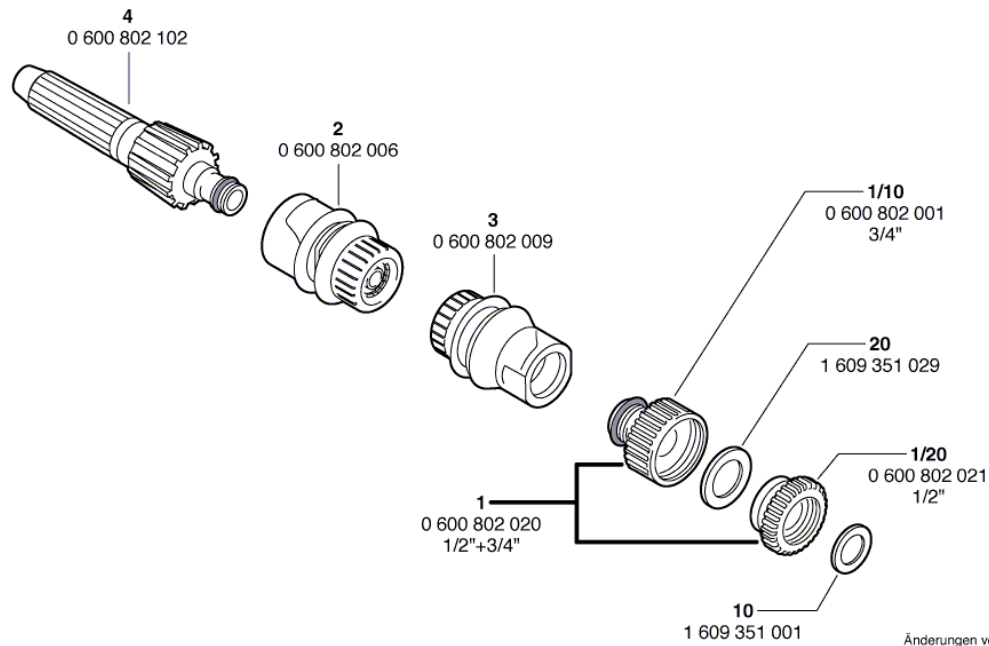

## Table of Content

Spare parts list.....	2
Illustration - Type.....	3

## Spare parts list

Item	Part Number	Description	Illustration	Price	Quantity	Price Group
1	0 600 802 020	Tap Connection Piece ADAPTER	1/2" + 3/4" WITH	1	-	1
1/10	0 600 802 001	Tap Connection Piece	3/4"	1	-	1
1/20	0 600 802 021	Adapter		1	-	1
2	0 600 802 006	Hose Coupling	1/2" WITH AQUASTOP	1	-	1
3	0 600 802 009	Hose Coupling AQUASTOP	1/2" WITHOUT	1	-	1
4	0 600 802 102	Spraying Nozzle		1	-	1
10	1 609 351 001	Gasket	Ø11xØ19x3=1/2"	1	-	1
20	1 609 351 029	Gasket	Ø15xØ24x4,5=3/4"	1	-	1

\* Prices shown are suggested retail prices

Illustration - Type - E

Typ 0 600 802 103 = ASP 100 SET 1/2

Stand } 97-05-22  
Issue }

Änderungen vorbehalten  
Modifications reserved  
Modificaciones reservadas  
Salvo modificaciones  
Robert Bosch GmbH  
Geschäftsbereich Elektrowerkzeuge  
70745 Leinfelden-Echterdingen