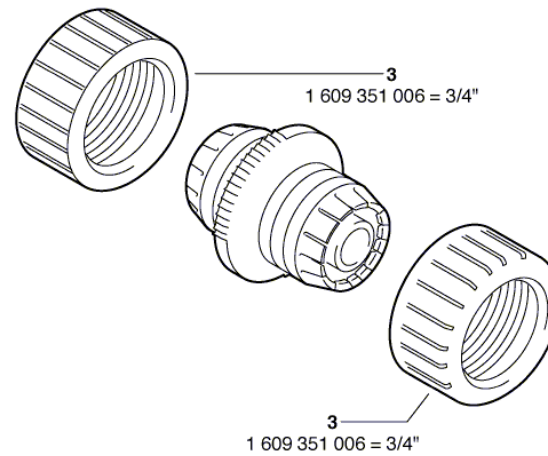

BOSCH

Tap Connection Piece

ASR 3/4 | 0 600 800 016

Table of Content

Spare parts list.....	2
Illustration - Type.....	3

Spare parts list

Item	Part Number	Description	Illustration	Price	Quantity	Price Group
3	1 609 351 006	Union Nut 3/4"	1	-	2	

* Prices shown are suggested retail prices

Illustration - Type - E

Typ 0 600 802 016 = ASR 3/4

Stand } 97-05-21
Issue }

Änderungen vorbehalten
Modifications reserved
Modificaciones reservadas
Salvo modificaciones
Robert Bosch GmbH
Geschäftsbereich Elektrowerkzeuge
70745 Leinfelden-Echterdingen