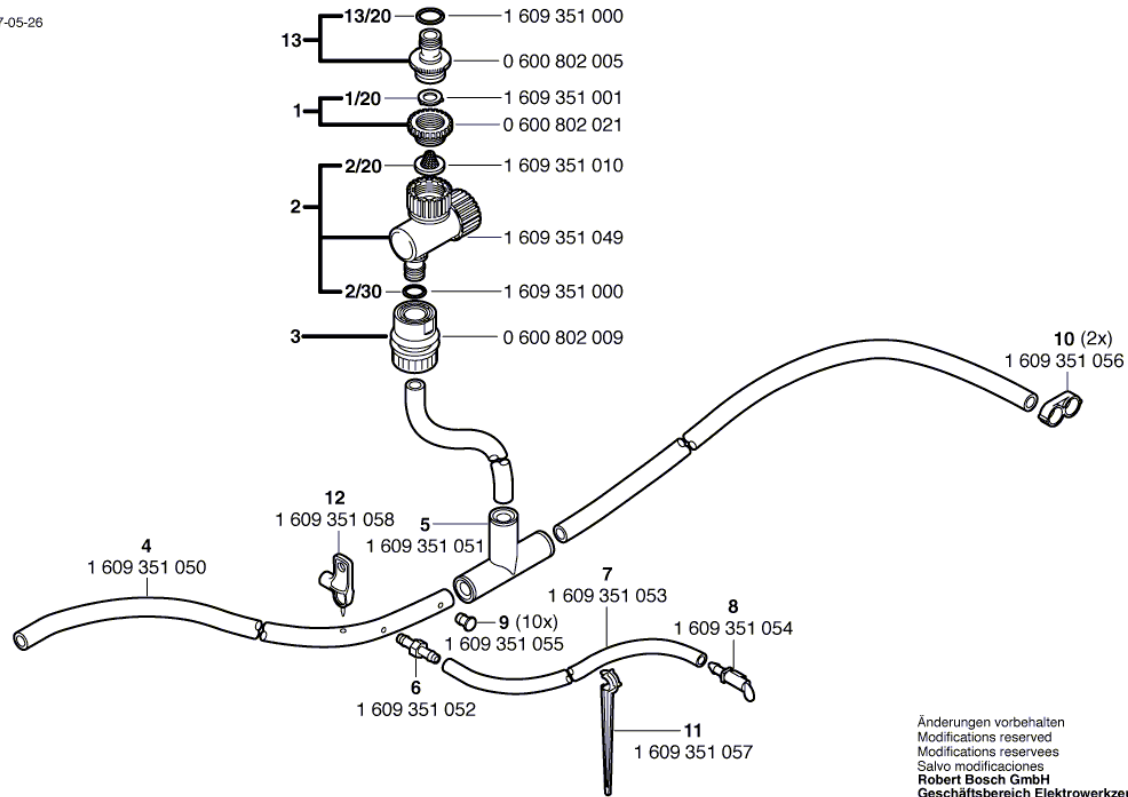

BOSCH

Dripper Set

ATB 100 | 0 600 800 500

Table of Content

Spare parts list.....	2
Illustration - Type.....	3

Spare parts list

Item	Part Number	Description	Illustration	Price	Quantity	Price Group
1	0 600 802 021	Adapter	1	-	1	
1/20	1 609 351 001	Gasket Ø11xØ19x3=1/2"	1	-	1	
2	1 609 351 049	Pressure Reducer	1	-	1	
2/20	1 609 351 010	Strainer G 3/4,Ø24x3 MM	1	-	1	
3	0 600 802 009	Hose Coupling 1/2" WITHOUT AQUASTOP	1	-	1	
4	1 609 351 050	Pipe	1	-	1	
5	1 609 351 051	Connector	1	-	1	
6	1 609 351 052	Tee-Branch	1	-	1	
7	1 609 351 053	Distributor Tube Ø4xØ6 MM	1	-	1	
8	1 609 351 054	Valve	1	-	1	
9	1 609 351 055	Sealing cap	1	-	10	
10	1 609 351 056	Pipe Sleeve	1	-	2	
11	1 609 351 057	Hose Holder	1	-	10	
12	1 609 351 058	Assembly Mandrel	1	-	1	
13	0 600 802 005	Connecting Piece 3/4" EXTERIOR THREADS	1	-	1	
13/20	1 609 351 000	O-Ring 11x2,5 MM	1	-	1	

* Prices shown are suggested retail prices

Illustration - Type - E

Typ 0 600 800 500 = ATB 100

Stand } 97-05-26
Issue }

Änderungen vorbehalten
 Modifications reserved
 Modifications reserves
 Salvo modificaciones
 Robert Bosch GmbH
 Geschäftsbereich Elektrowerkzeuge
 70745 Leinfelden-Echterdingen