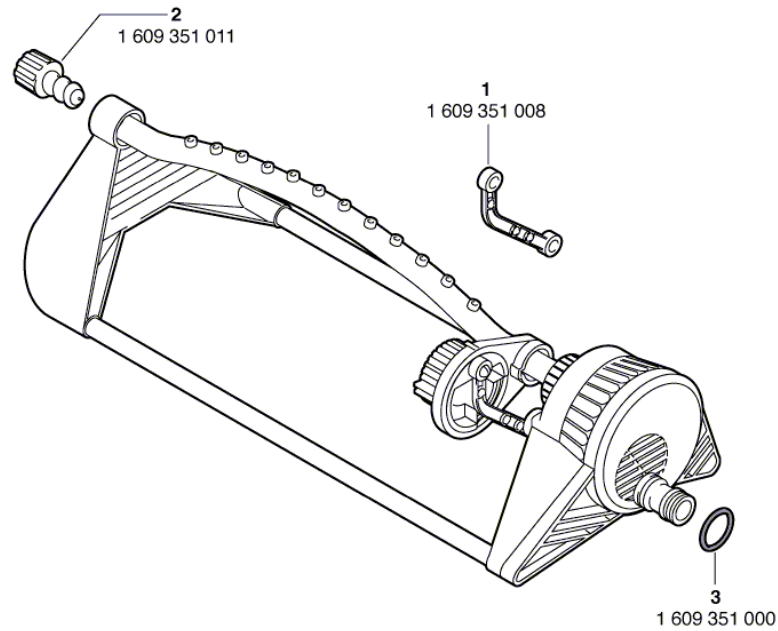

BOSCH

Oscillating Sprinklers

AVR 200 ECO | 0 600 800 200

Table of Content

| | |
|--------------------------|---|
| Spare parts list..... | 2 |
| Illustration - Type..... | 3 |

Spare parts list

| Item | Part Number | Description | Illustration | Price | Quantity | Price Group |
|-------------|--------------------|--------------------|---------------------|--------------|-----------------|--------------------|
| 1 | 1 609 351 008 | Swivelling Lever | 1 | - | 1 | |
| 2 | 1 609 351 011 | Screw Plug | 1 | - | 1 | |
| 3 | 1 609 351 000 | O-Ring 11x2,5 MM | 1 | - | 1 | |

* Prices shown are suggested retail prices

Illustration - Type - E

Typ 0 600 800 200 = AVR 200 ECO

Stand } 97-05-22
Issue }

Änderungen vorbehalten
Modifications reserved
Modificaciones reserves
Salvo modificaciones
Robert Bosch GmbH
Geschäftsbereich Elektrowerkzeuge
70745 Leinfelden-Echterdingen