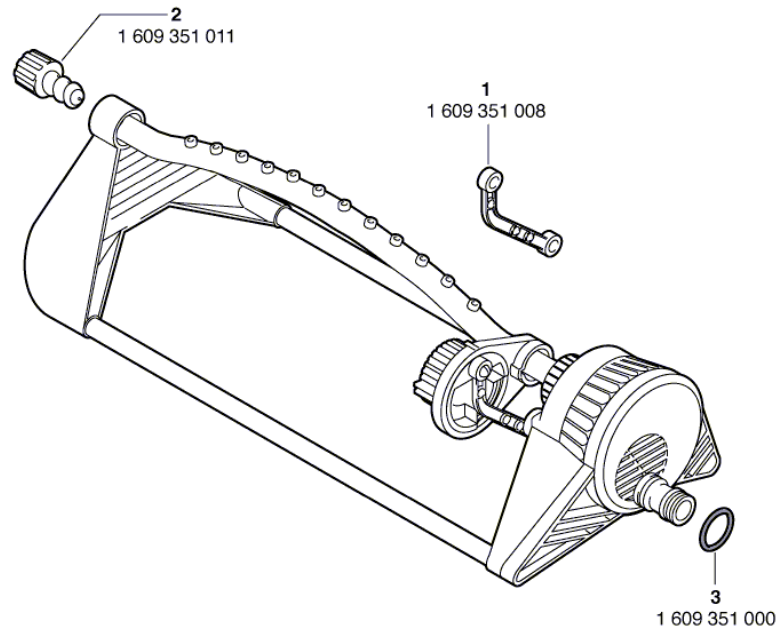

## Table of Content

Spare parts list.....	2
Illustration - Type.....	3

**Spare parts list**

<b>Item</b>	<b>Part Number</b>	<b>Description</b>	<b>Illustration</b>	<b>Price</b>	<b>Quantity</b>	<b>Price Group</b>
1	1 609 351 008	Swivelling Lever	1	-	1	
2	1 609 351 011	Screw Plug	1	-	1	
3	1 609 351 000	O-Ring 11x2,5 MM	1	-	1	

\* Prices shown are suggested retail prices

Illustration - Type - E

Typ 0 600 800 200 = AVR 200 ECO

Stand } 97-05-22  
Issue }

Änderungen vorbehalten  
Modifications reserved  
Modificaciones reserves  
Salvo modificaciones  
Robert Bosch GmbH  
Geschäftsbereich Elektrowerkzeuge  
70745 Leinfelden-Echterdingen