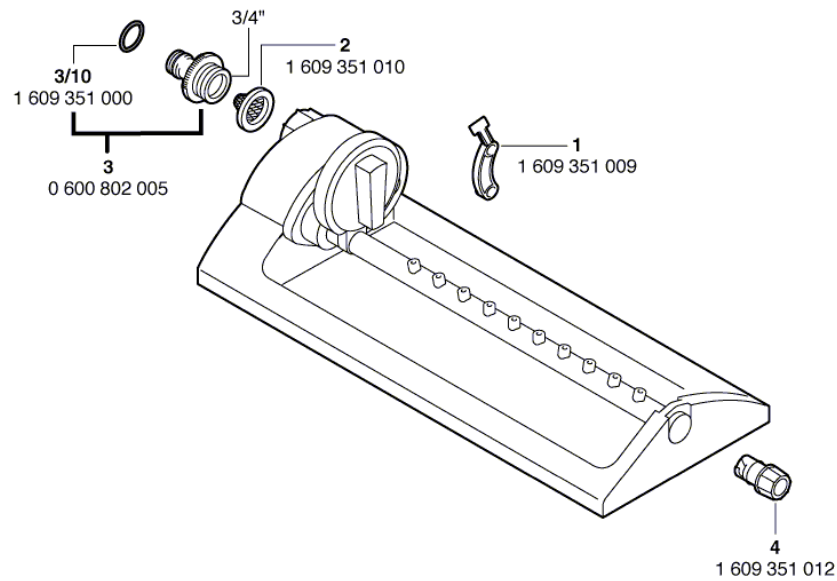

## Table of Content

Spare parts list.....	2
Illustration - Type.....	3

**Spare parts list**

<b>Item</b>	<b>Part Number</b>	<b>Description</b>	<b>Illustration</b>	<b>Price</b>	<b>Quantity</b>	<b>Price Group</b>
1	1 609 351 009	Swivelling Lever	1	-	1	
2	1 609 351 010	Strainer G 3/4,Ø24x3 MM	1	-	1	
3	0 600 802 005	Connecting Piece 3/4" EXTERIOR THREADS	1	-	1	
3/10	1 609 351 000	O-Ring 11x2,5 MM	1	-	1	
4	1 609 351 012	Screw Plug	1	-	1	

\* Prices shown are suggested retail prices

Illustration - Type - E

Typ 0 600 800 202 = AVR 280 MASTER

Stand } 97-05-22  
Issue }

Änderungen vorbehalten  
Modifications reserved  
Modificaciones reservadas  
Salvo modificaciones  
Robert Bosch GmbH  
Geschäftsbereich Elektrowerkzeuge  
70745 Leinfelden-Echterdingen