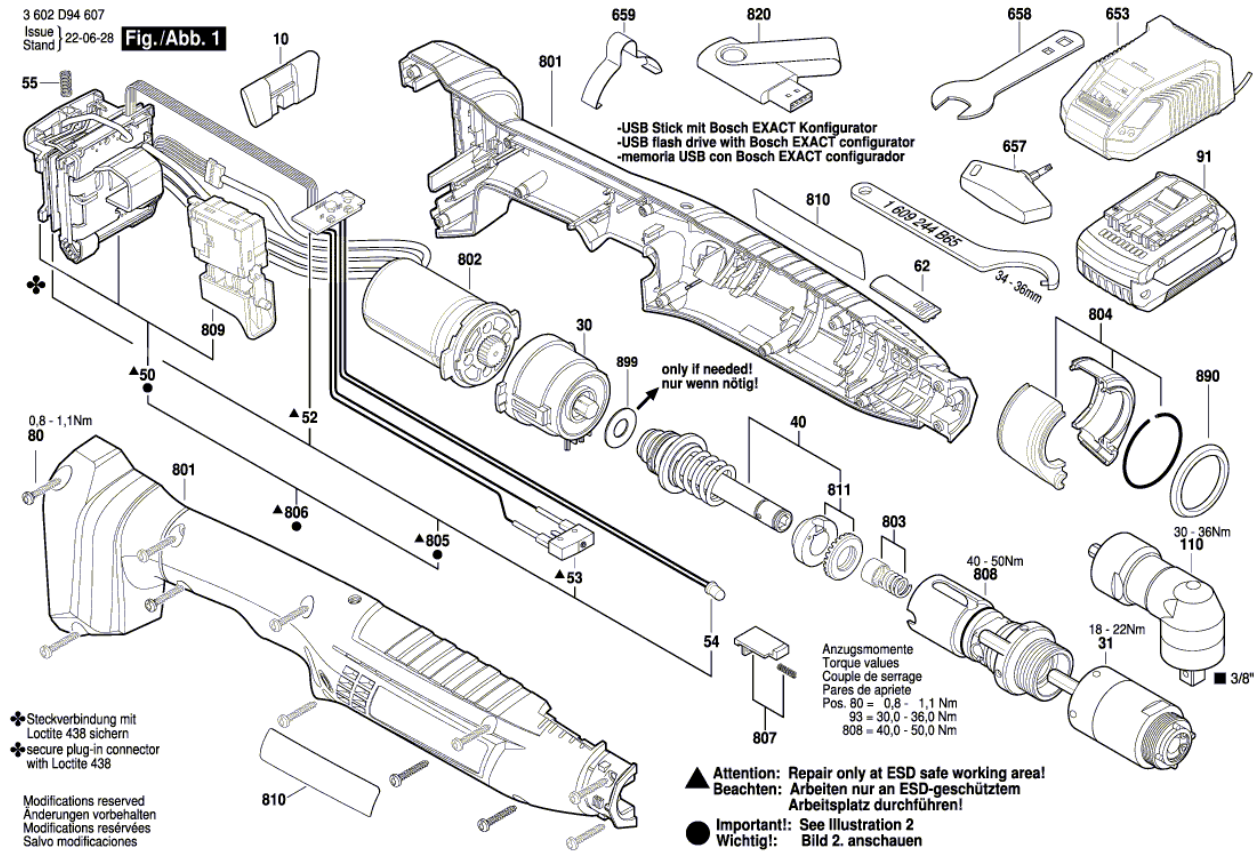

BOSCH

Pn-Accu-Screwdriver

Angle Exact ION 23-380 | 3 602 D94 612

Table of Content

Spare parts list.....	2
Illustration - Type.....	4

Spare parts list

Item	Part Number	Description	Illustration
10	3 601 099 004	Switch Slide	1
30	3 607 030 471	Planetary Gear Train	1
31	3 607 030 483	Planetary Gear Train	1
40	3 607 031 568	Assembly kit	1
50	1 607 233 5JF	Electronic Module	1
52	1 607 233 516	Indicator Plate	1
53	1 607 502 627	Microswitch	1
54	1 607 502 626	Light-Emitting-Diode	1
55	1 609 280 477	Compression Spring	1
62	3 601 923 030	Pusher	1
80	2 603 490 018	Torx Oval-Head Screw 3x18	1
91	1 607 A35 0M0	Battery Pack GBA 18V 4.0Ah	1
91	1 607 A35 0MA	Battery Pack GBA 18V 2.0Ah	1
110	3 607 020 041	Angle Screwdriver Head	1
653	2 607 225 321	Charger EU 230/14,4-18V, 30 40 S	1
653	2 607 225 923	Charger GB 230/10,8-18V, 30 42 S	1
657	3 607 950 027	Screwdriver	1
658	3 601 376 007	Single-Head Eng. Wrench	1
659	3 601 923 017	Suspension Loop	1
801	3 607 031 756	Housing Assembly	1
802	3 607 031 801	Motor assembly	1
803	3 607 031 758	Sleeve assembly	1
804	3 607 031 759	Led-Holder	1
805	3 607 031 910	Electronics Module	1
806	3 607 031 911	drive electronics	1
807	3 607 031 762	Switching Element	1
808	3 607 031 768	Angle Flange	1
809	3 607 031 884	Switch	1
810	3 607 031 848	Set Of Plates	1
811	1 600 A00 7U6	Setting Ring	1
820	3 607 031 931	usb stick	1
890	3 600 106 027	Parts Set 5 PCE., BLACK	1
890	3 600 106 028	Parts Set 5 PCE., RED	1
890	3 600 106 029	Parts Set 5 PCE., LIGHT BLUE	1
890	3 600 106 030	Parts Set 5 PCE., LIGHT GREEN	1

Spare parts list

Item	Part Number	Description		Illustration
890	3 600 106 031	Parts Set	5 PCE., ORANGE	1
890	3 600 106 032	Parts Set	5 PCE., GREY	1
890	3 600 106 033	Parts Set	5 PCE., WHITE	1
899	1 610 101 621	Shim	0,1 MM THICK	1
881	1 607 000 CM1	Adapter Line		2
882	1 607 000 CM0	Adapter Line		2

Illustration - Type - E

Illustration - Type - E

3 602 D94 607
Issue |
Stand |

18-08-13 **Fig./Abb. 2**