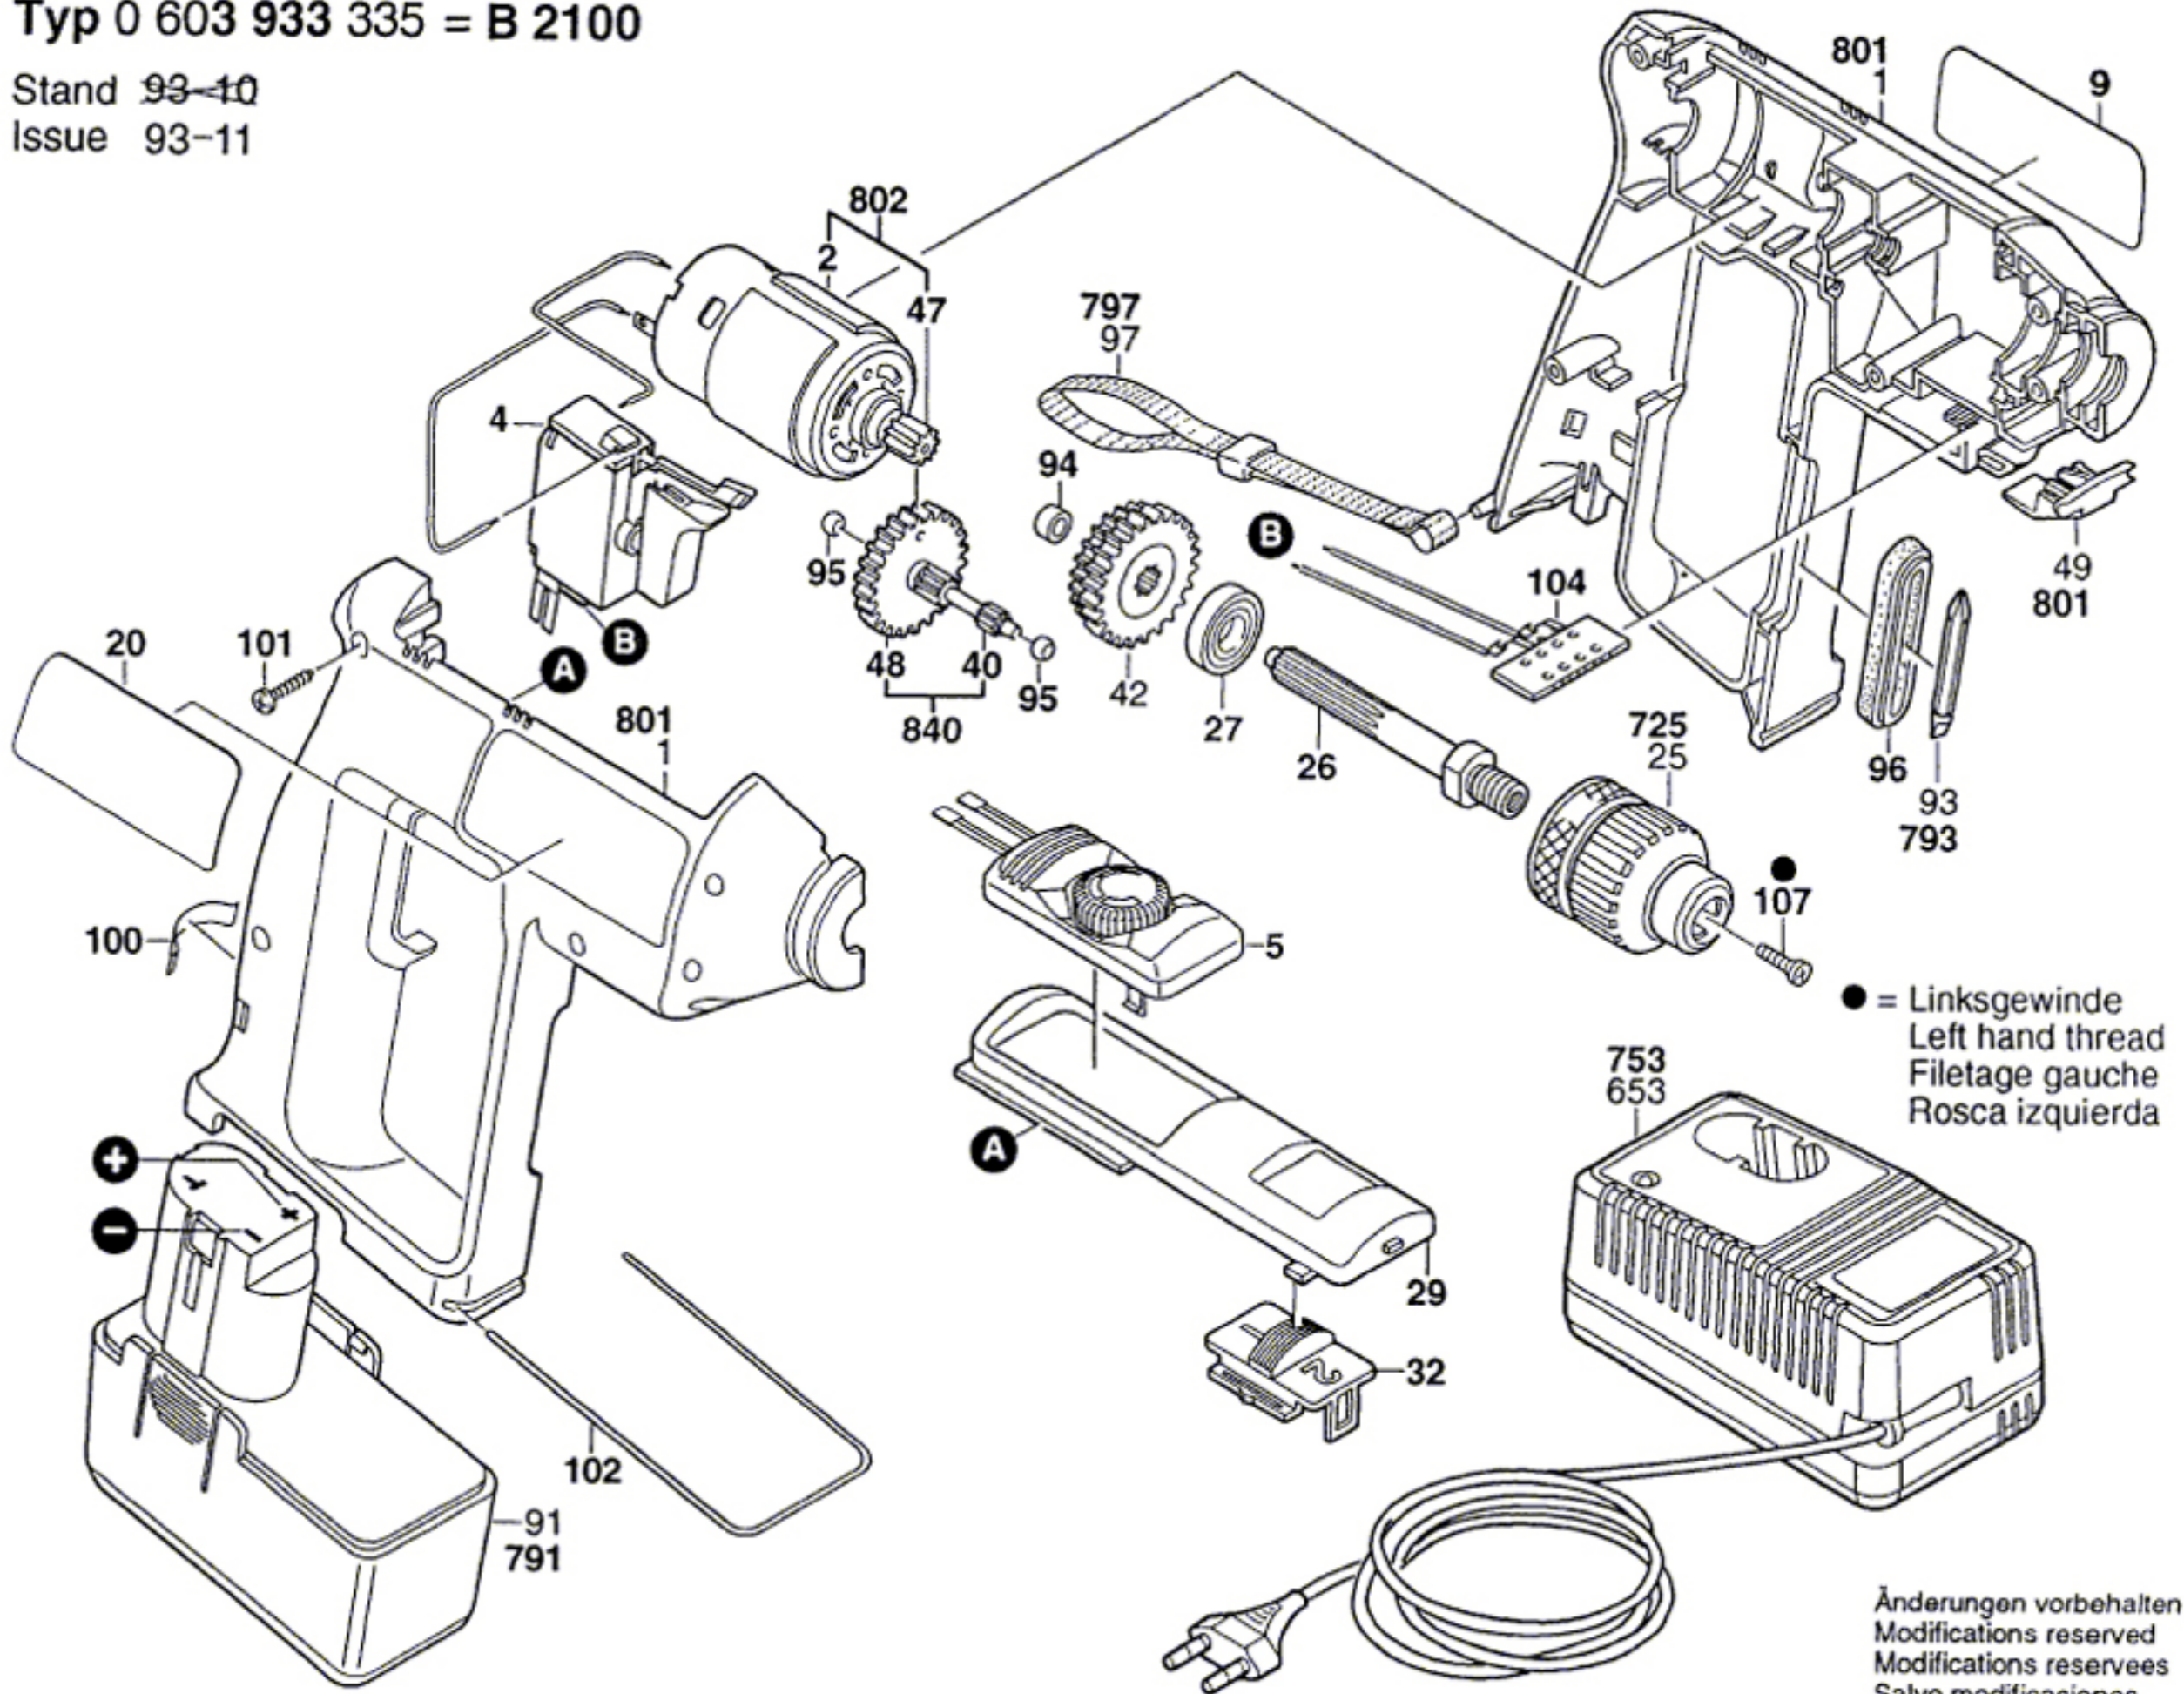

Typ 0 603 933 335 = B 2100

Stand 93-10

Issue 93-11

● = Linksgewinde
 Left hand thread
 Filetage gauche
 Rosca izquierda

Änderungen vorbehalten
 Modifications reserved
 Modifications reserves
 Salvo modificaciones