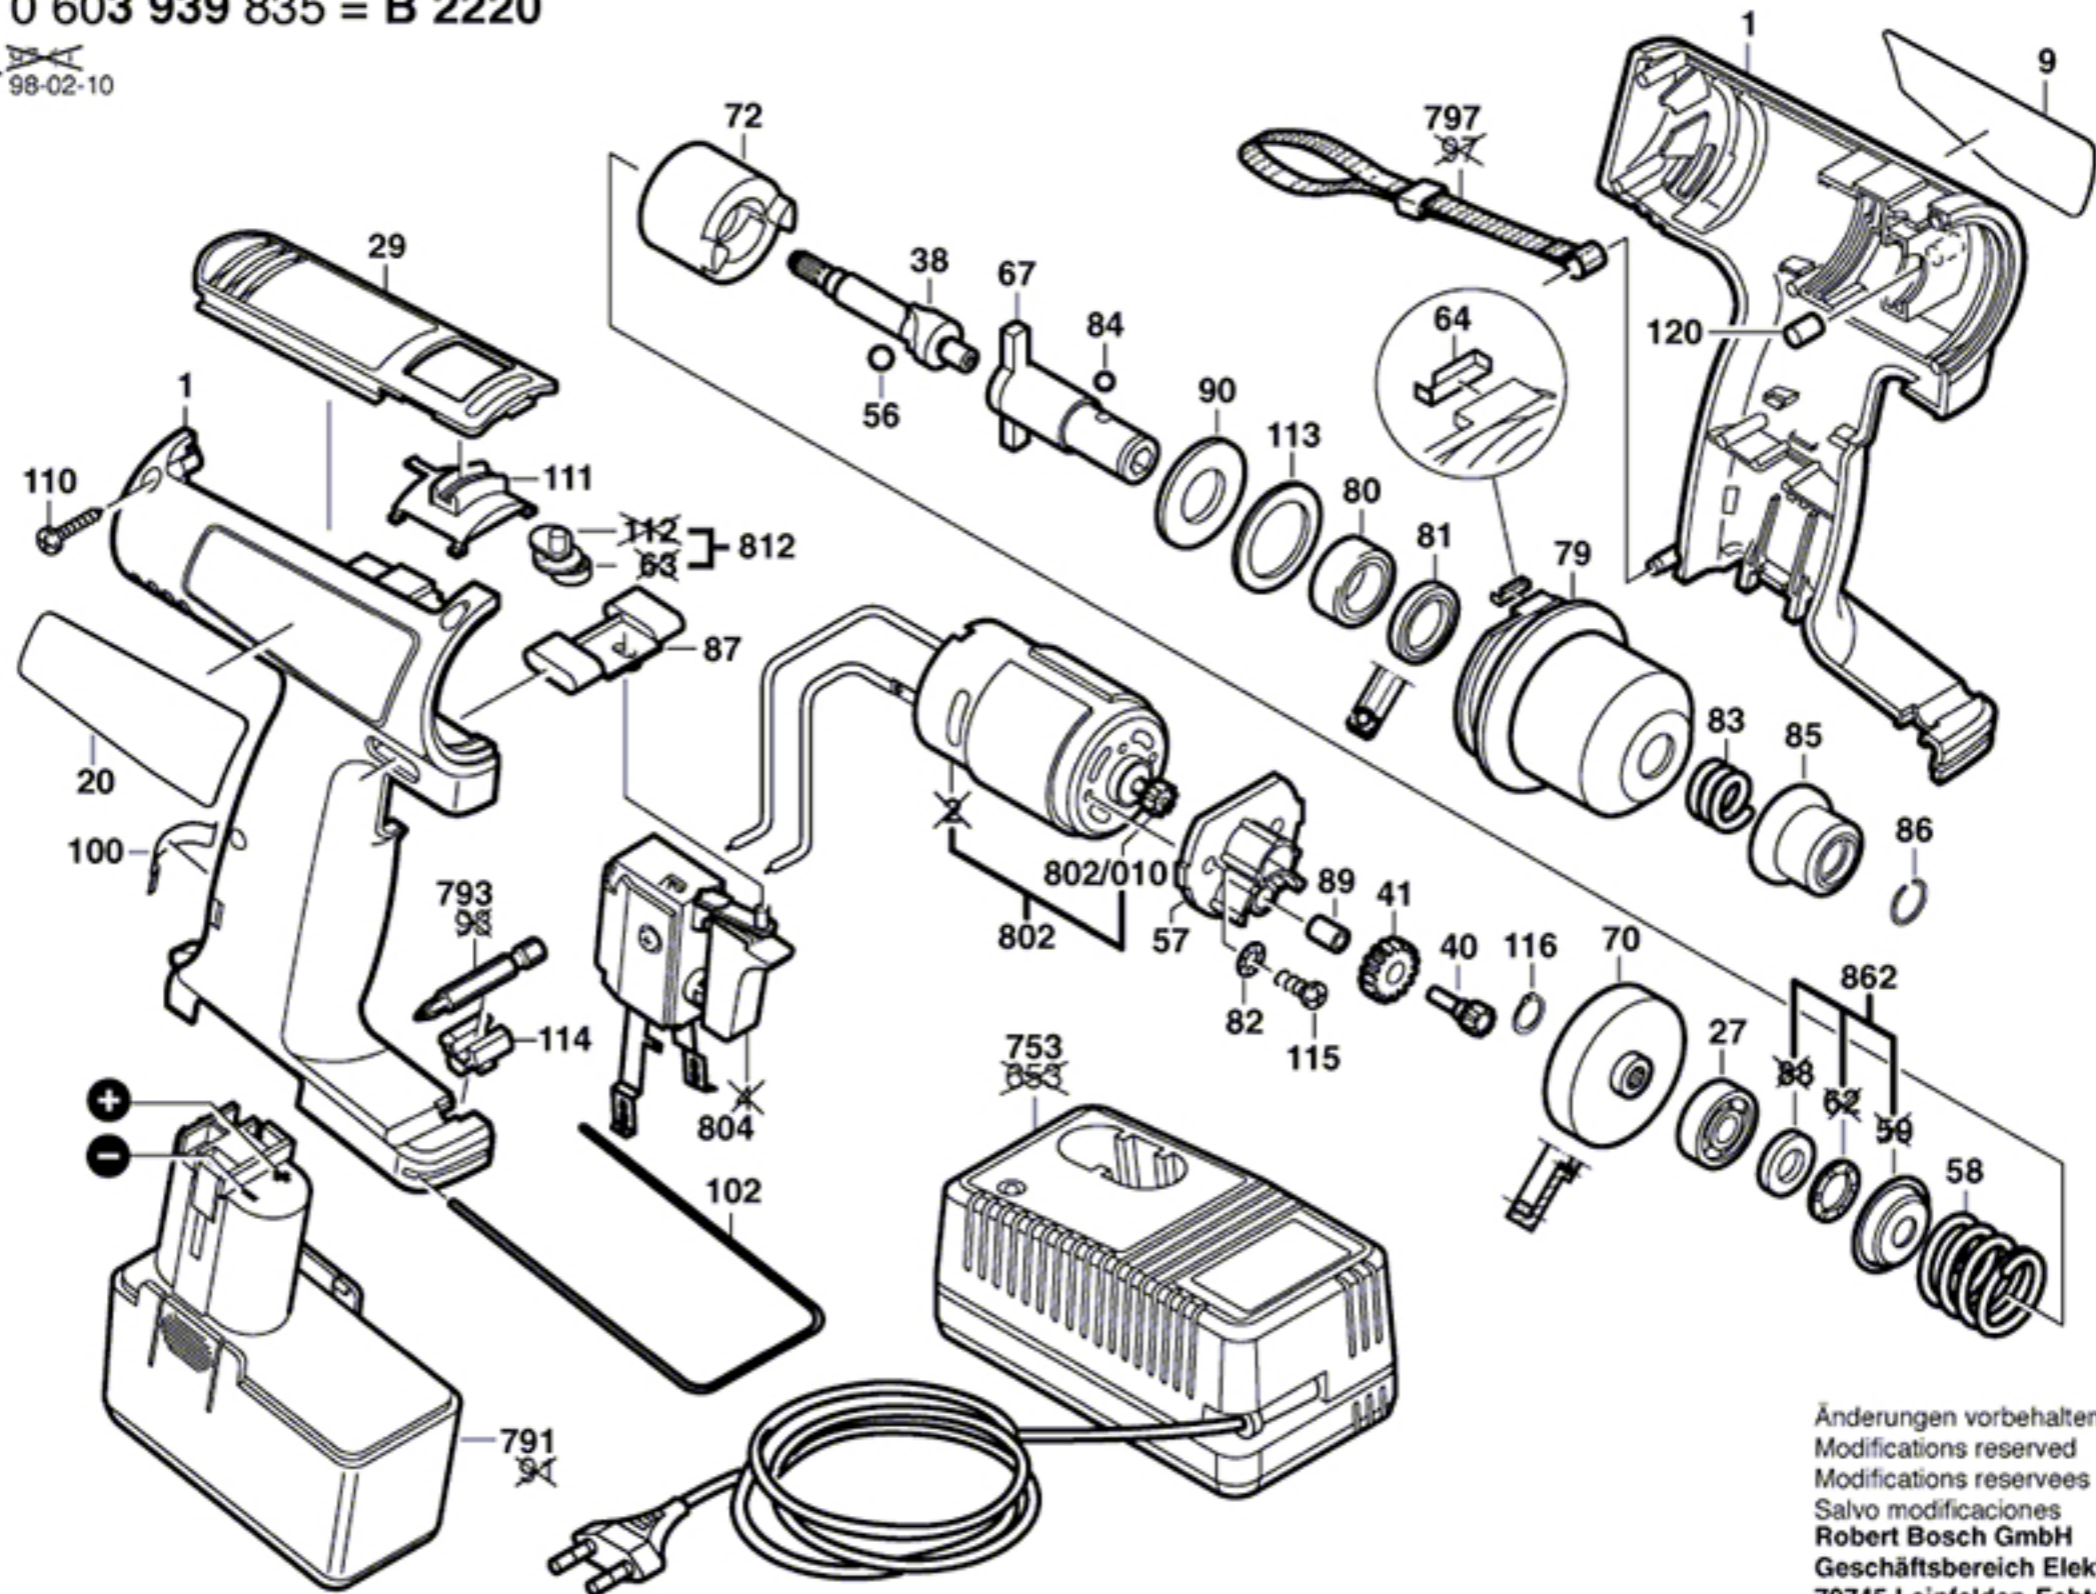

Typ 0 603 939 835 = B 2220

Stand }
Issue } 98-02-10

Änderungen vorbehalten
Modifications reserved
Modificacions reserves
Salvo modificaciones
Robert Bosch GmbH
Geschäftsbereich Elektrowerkzeuge
70745 Leinfelden-Echterdingen