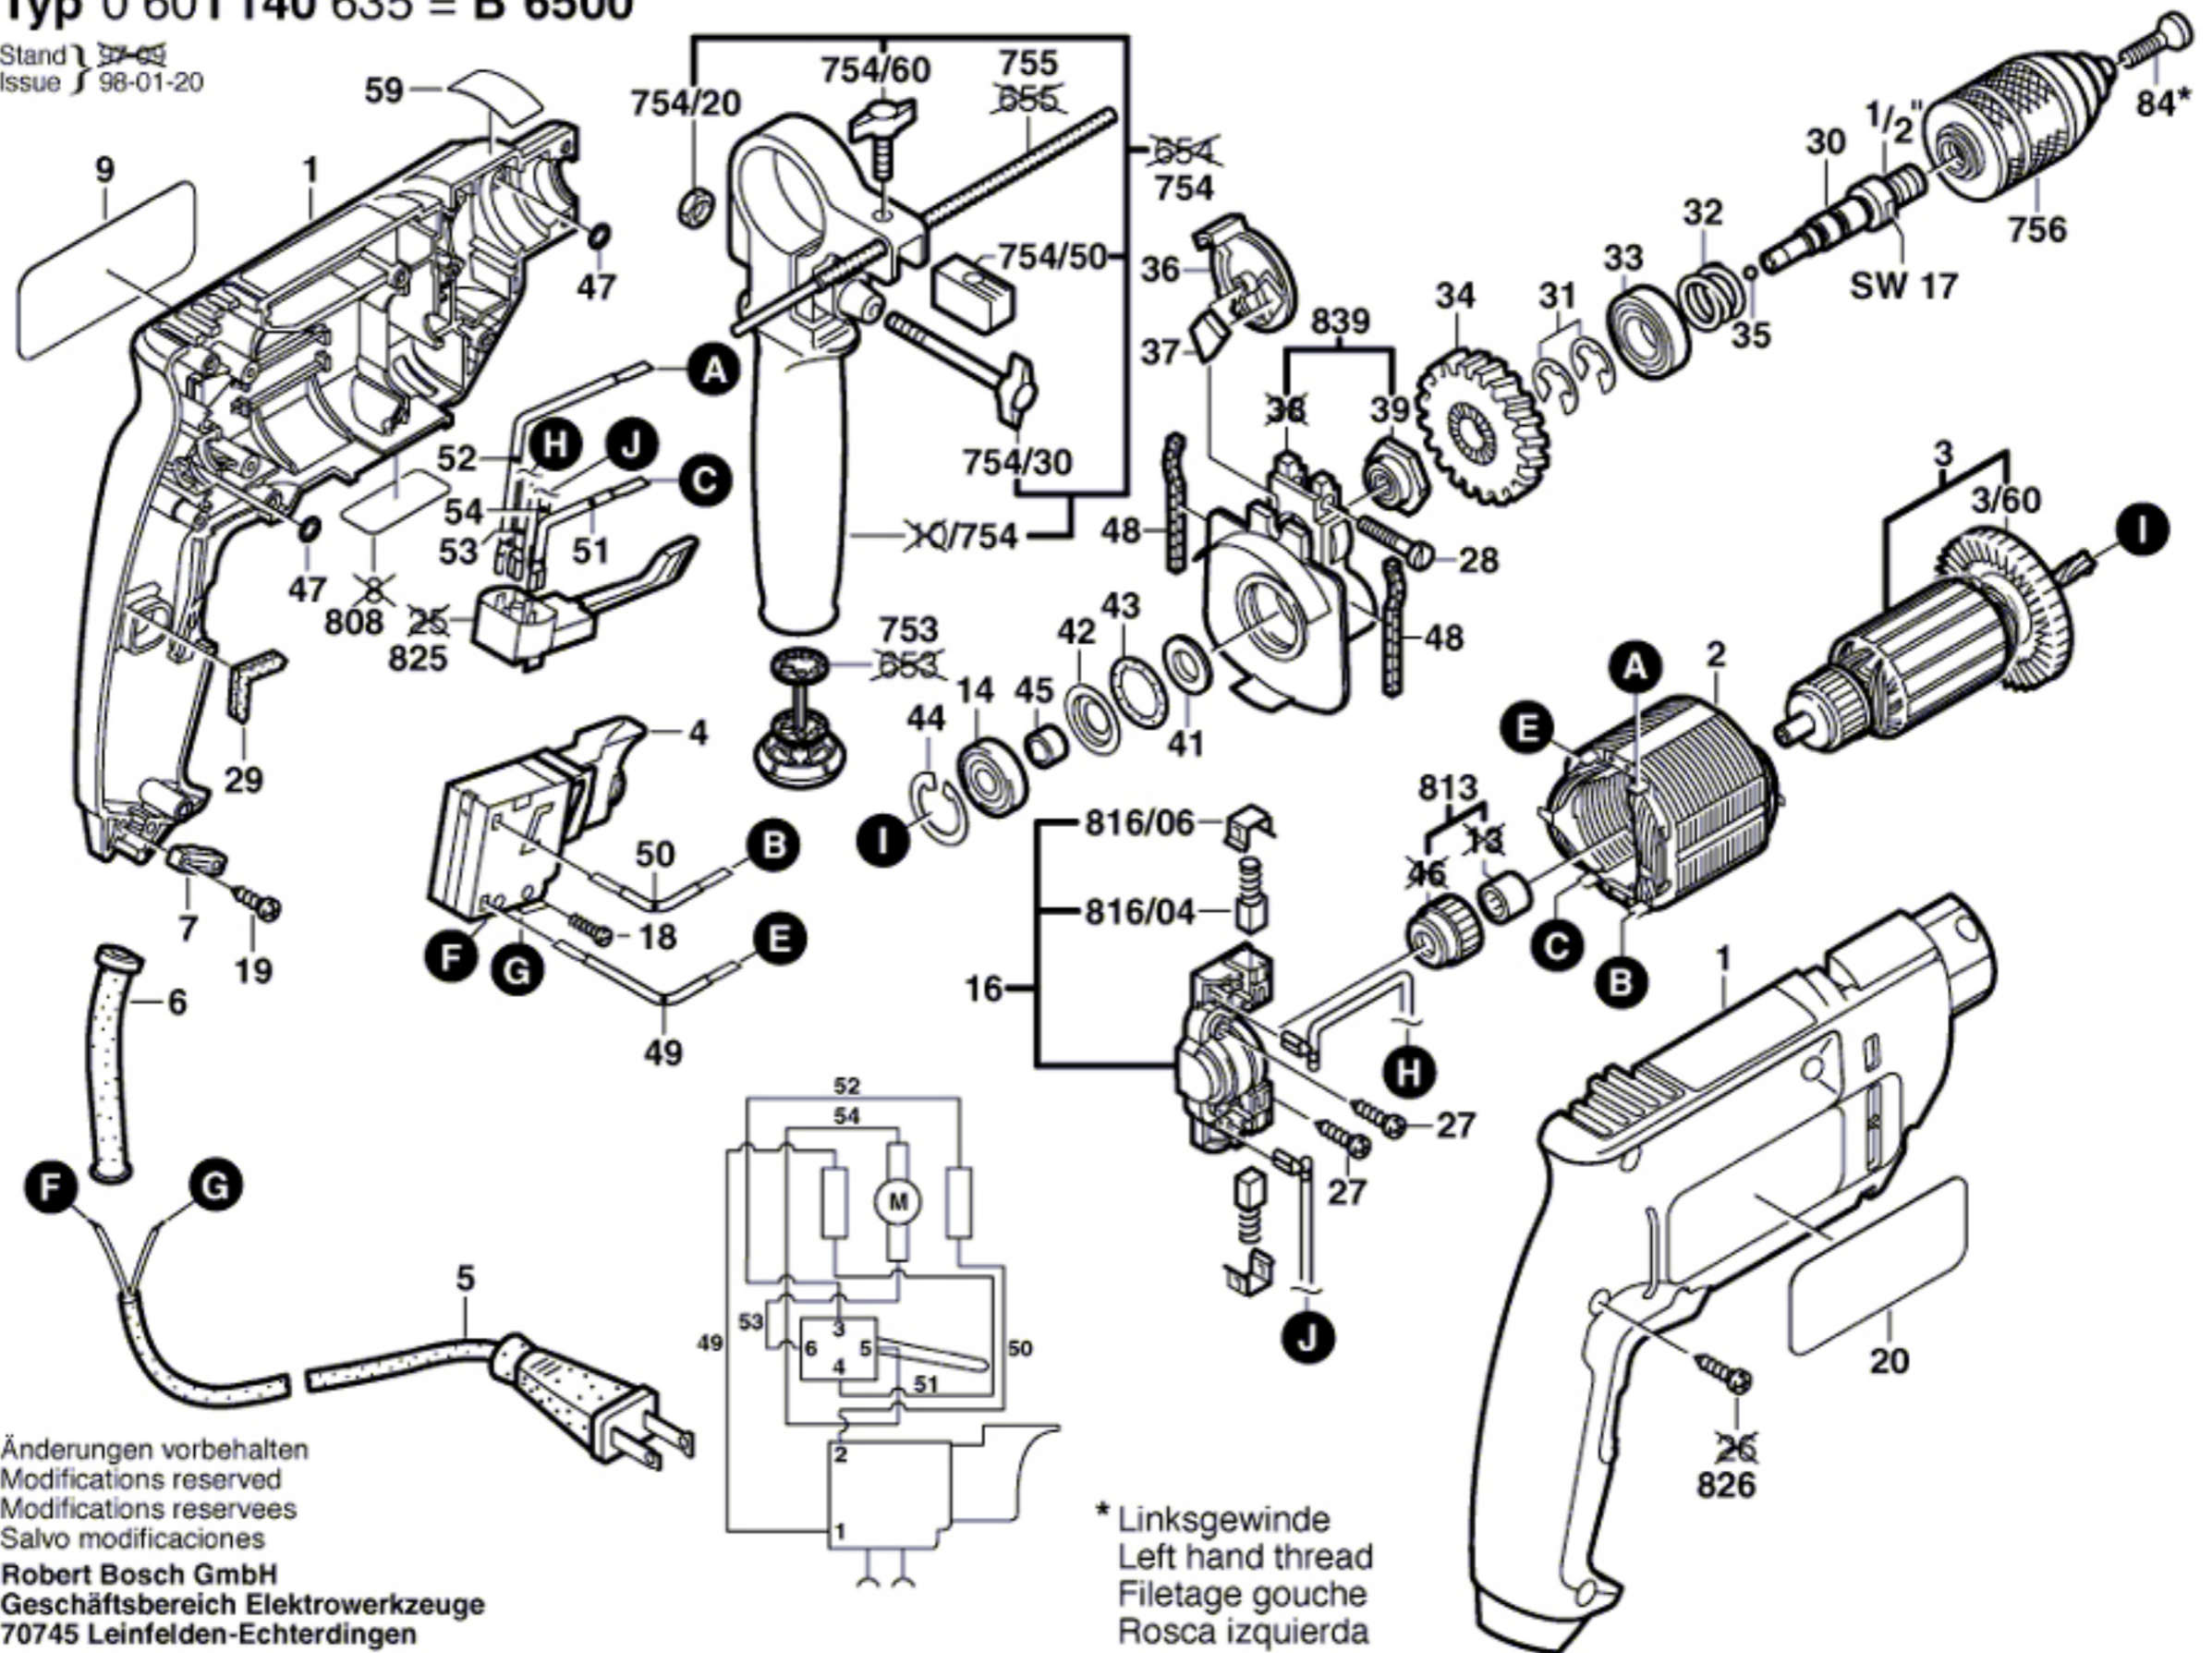

Typ 0 601 140 635 = B 6500

Stand } ~~97-09~~
 Issue } 98-01-20

Änderungen vorbehalten
 Modifications reserved
 Modifications reserves
 Salvo modificaciones
Robert Bosch GmbH
 Geschäftsbereich Elektrowerkzeuge
 70745 Leinfelden-Echterdingen