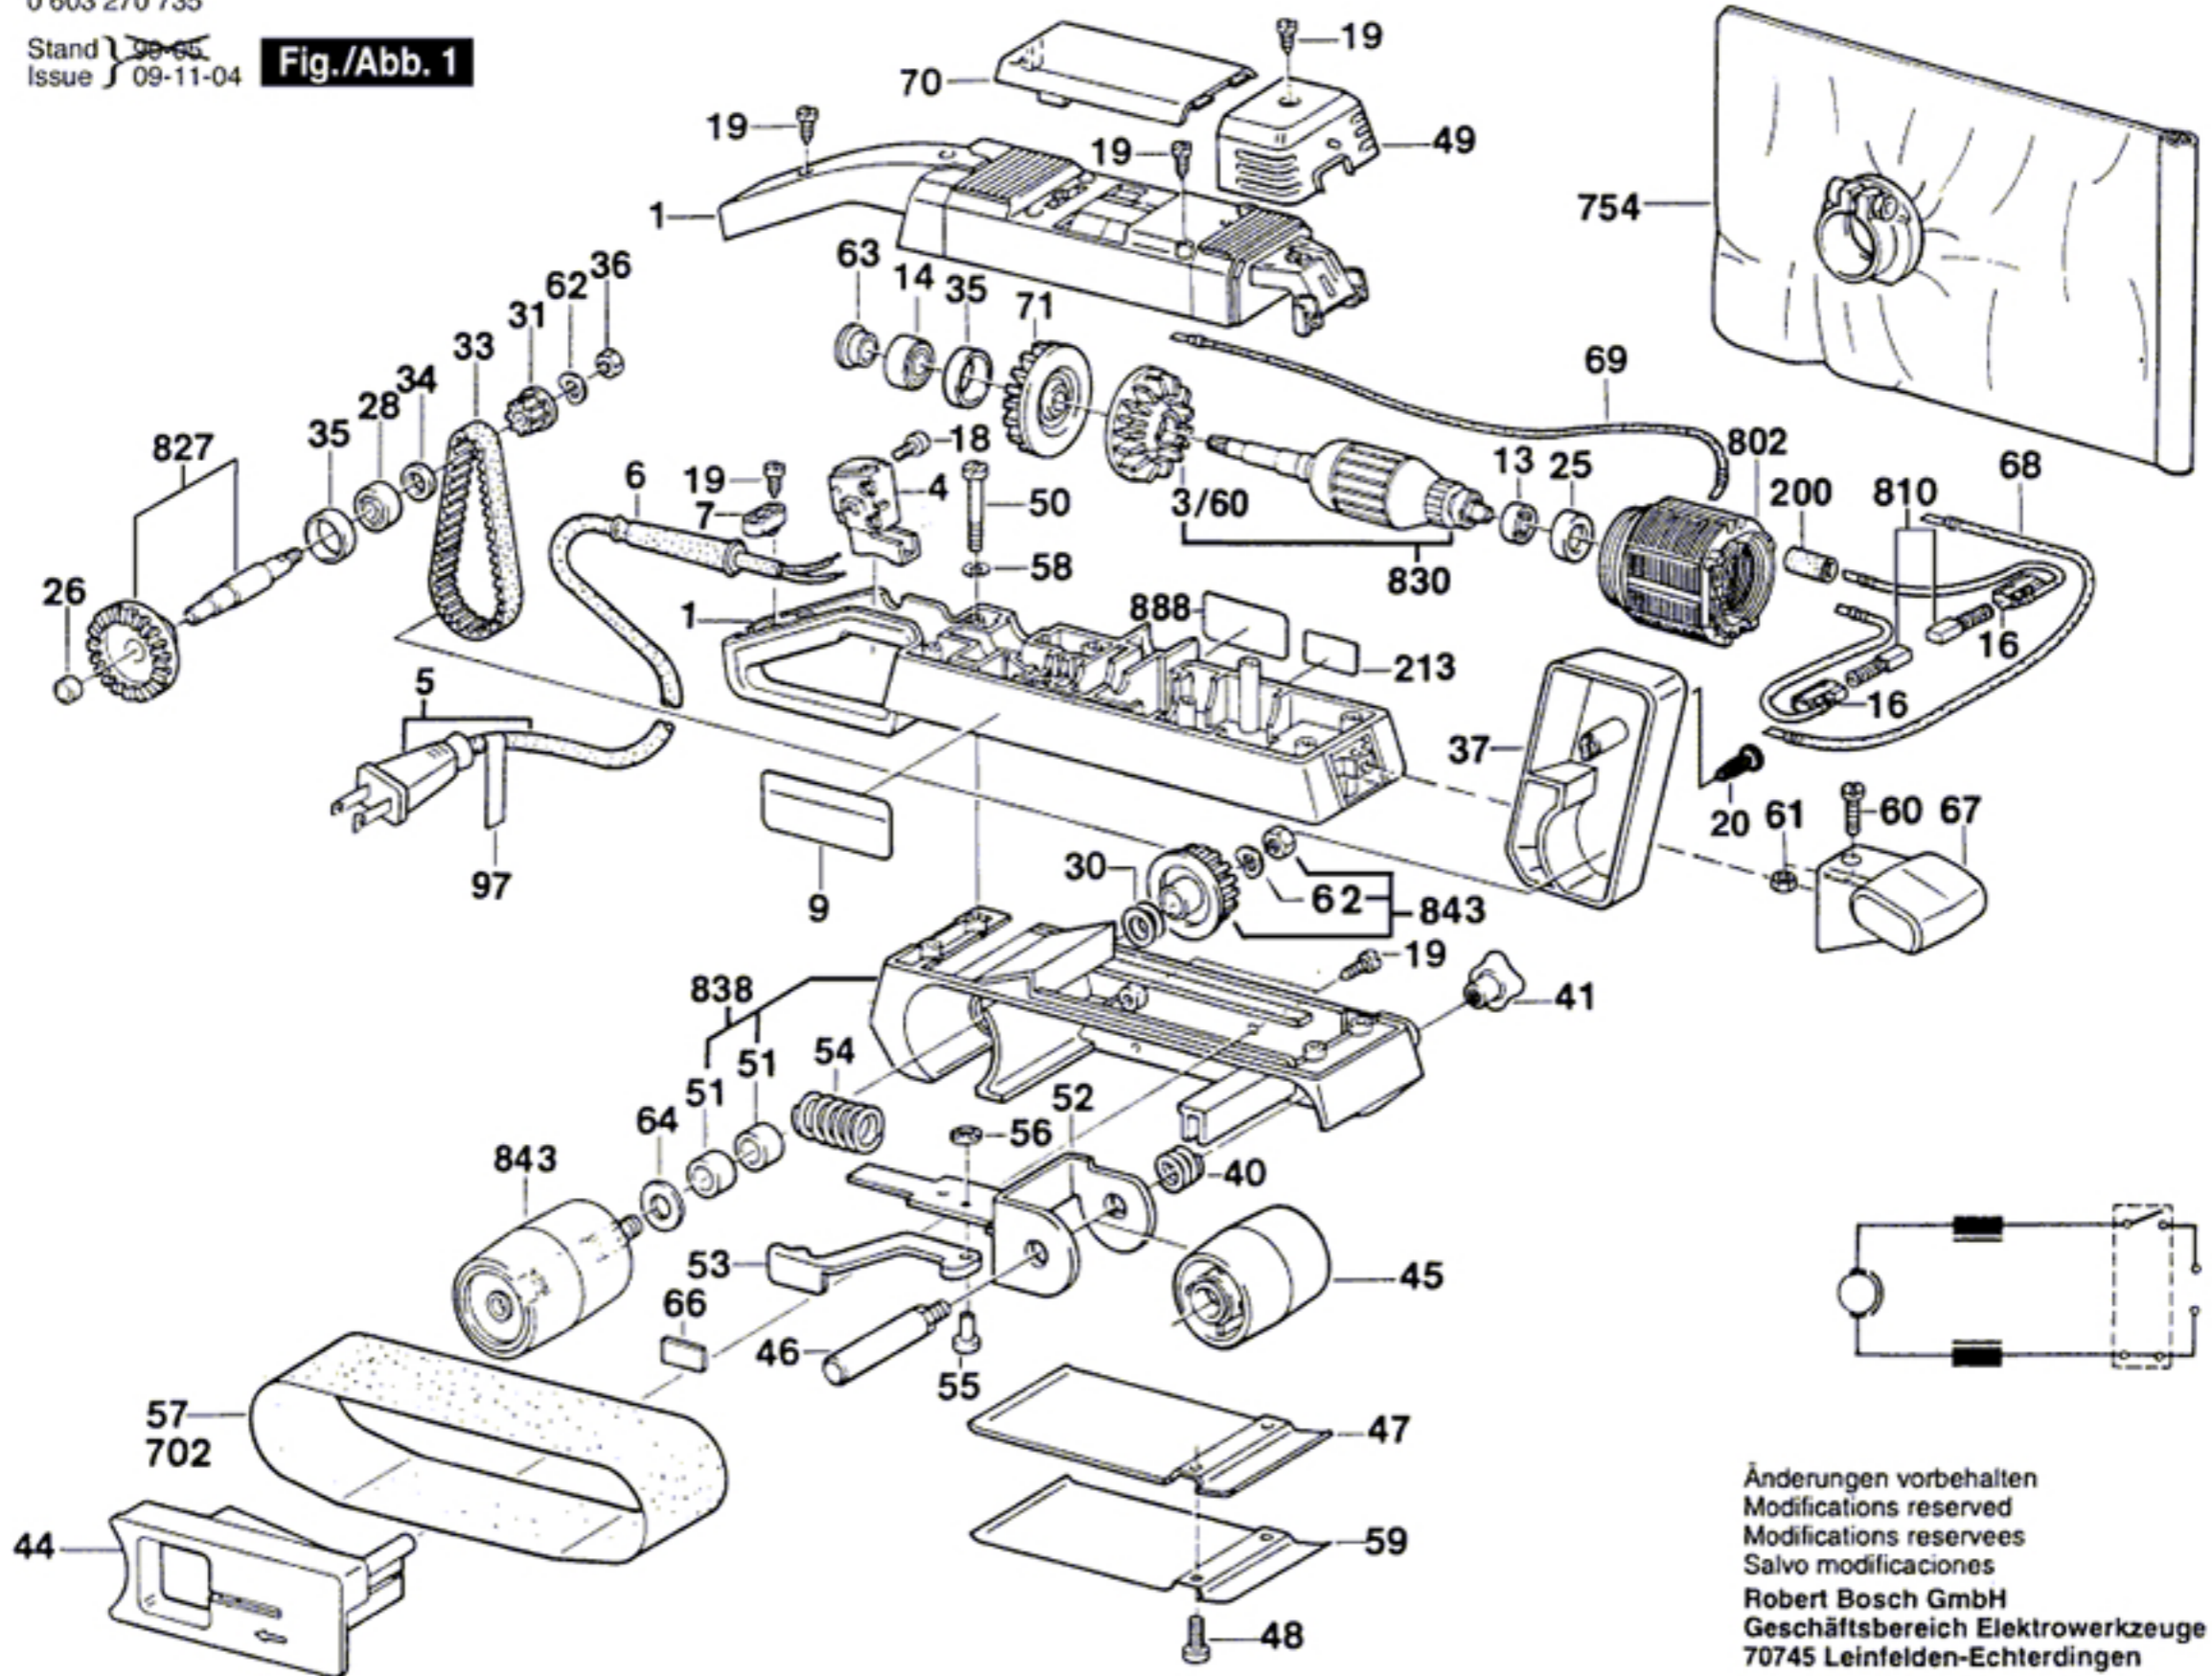

0 603 270 735

Stand ~~98-05~~
Issue 09-11-04

Fig./Abb. 1

Änderungen vorbehalten
Modifications reserved
Modifications reserves
Salvo modificaciones
Robert Bosch GmbH
Geschäftsbereich Elektrowerkzeuge
70745 Leinfelden-Echterdingen