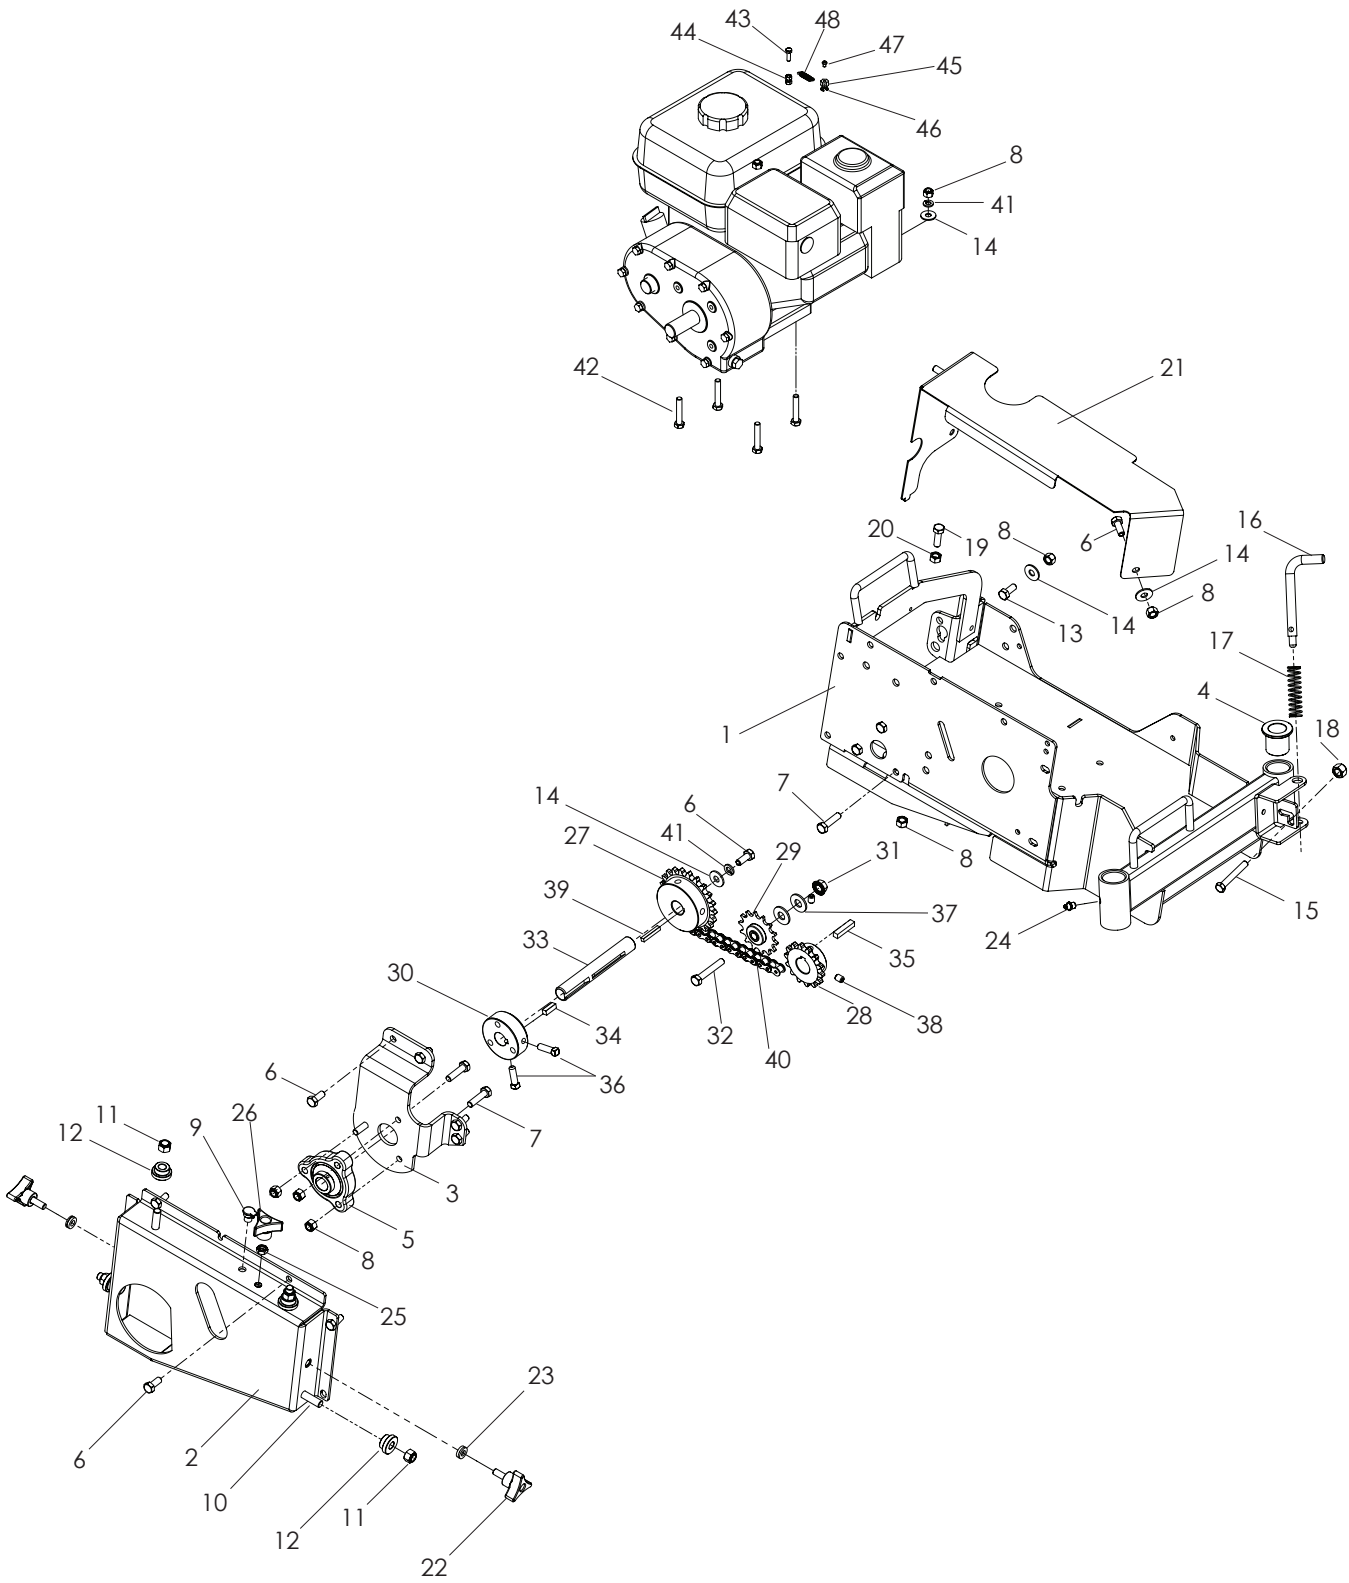

CHASSIS, ENGINE