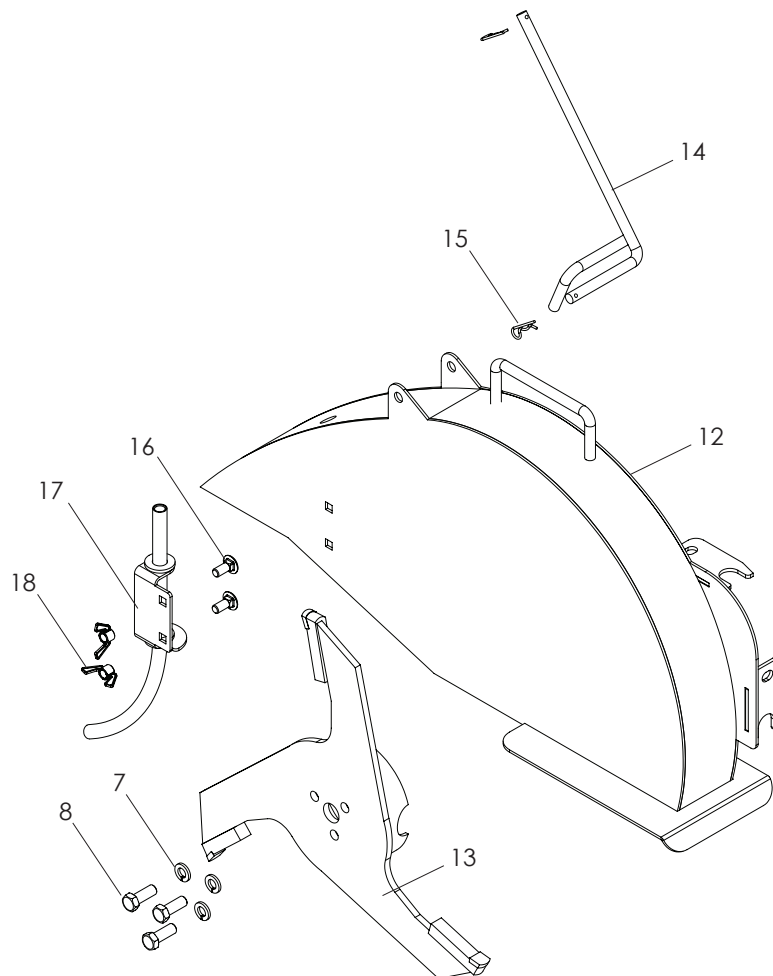

Cable Layer