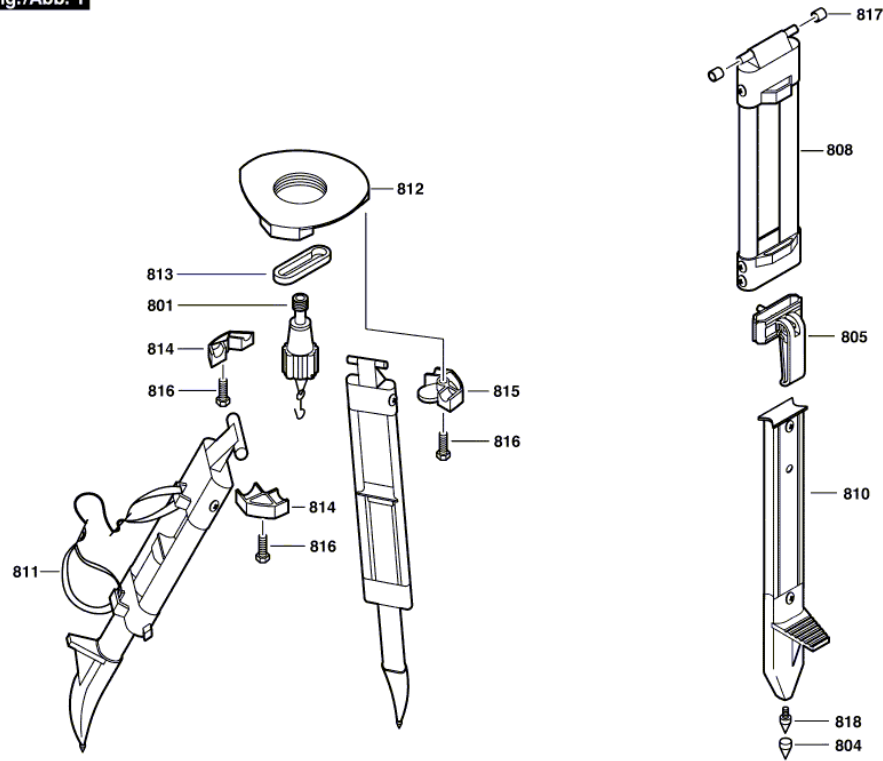

Spare parts list

Item	Part Number	Description	Illustration
801	1 600 A00 092	Clamp Screw	1
804	1 600 A00 0A1	Rubber Base	1
805	1 600 A00 093	Clamping Unit	1
808	1 600 A00 0A3	Guide	1
810	1 600 A00 0A2	Stand Leg	1
811	2 610 A09 293	Carrying Strap	1
812	2 610 A09 381	Head	1
813	2 610 A09 402	Swing-Plate	1
814	2 610 A14 607	Clamp	1
815	2 610 A14 608	Swing Clamp	1
816	2 610 A14 609	Bolt	1
817	2 610 A09 286	Bushing	1
818	2 610 A09 014	Stand Foot	1

Illustration - Type - E

3 601 K91 200
Issue | 05-08-14
Stand | 10-09-15 **Fig./Abb. 1**

Änderungen vorbehalten
Modifications reserved
Modificaciones reservées
Salvo modificaciones