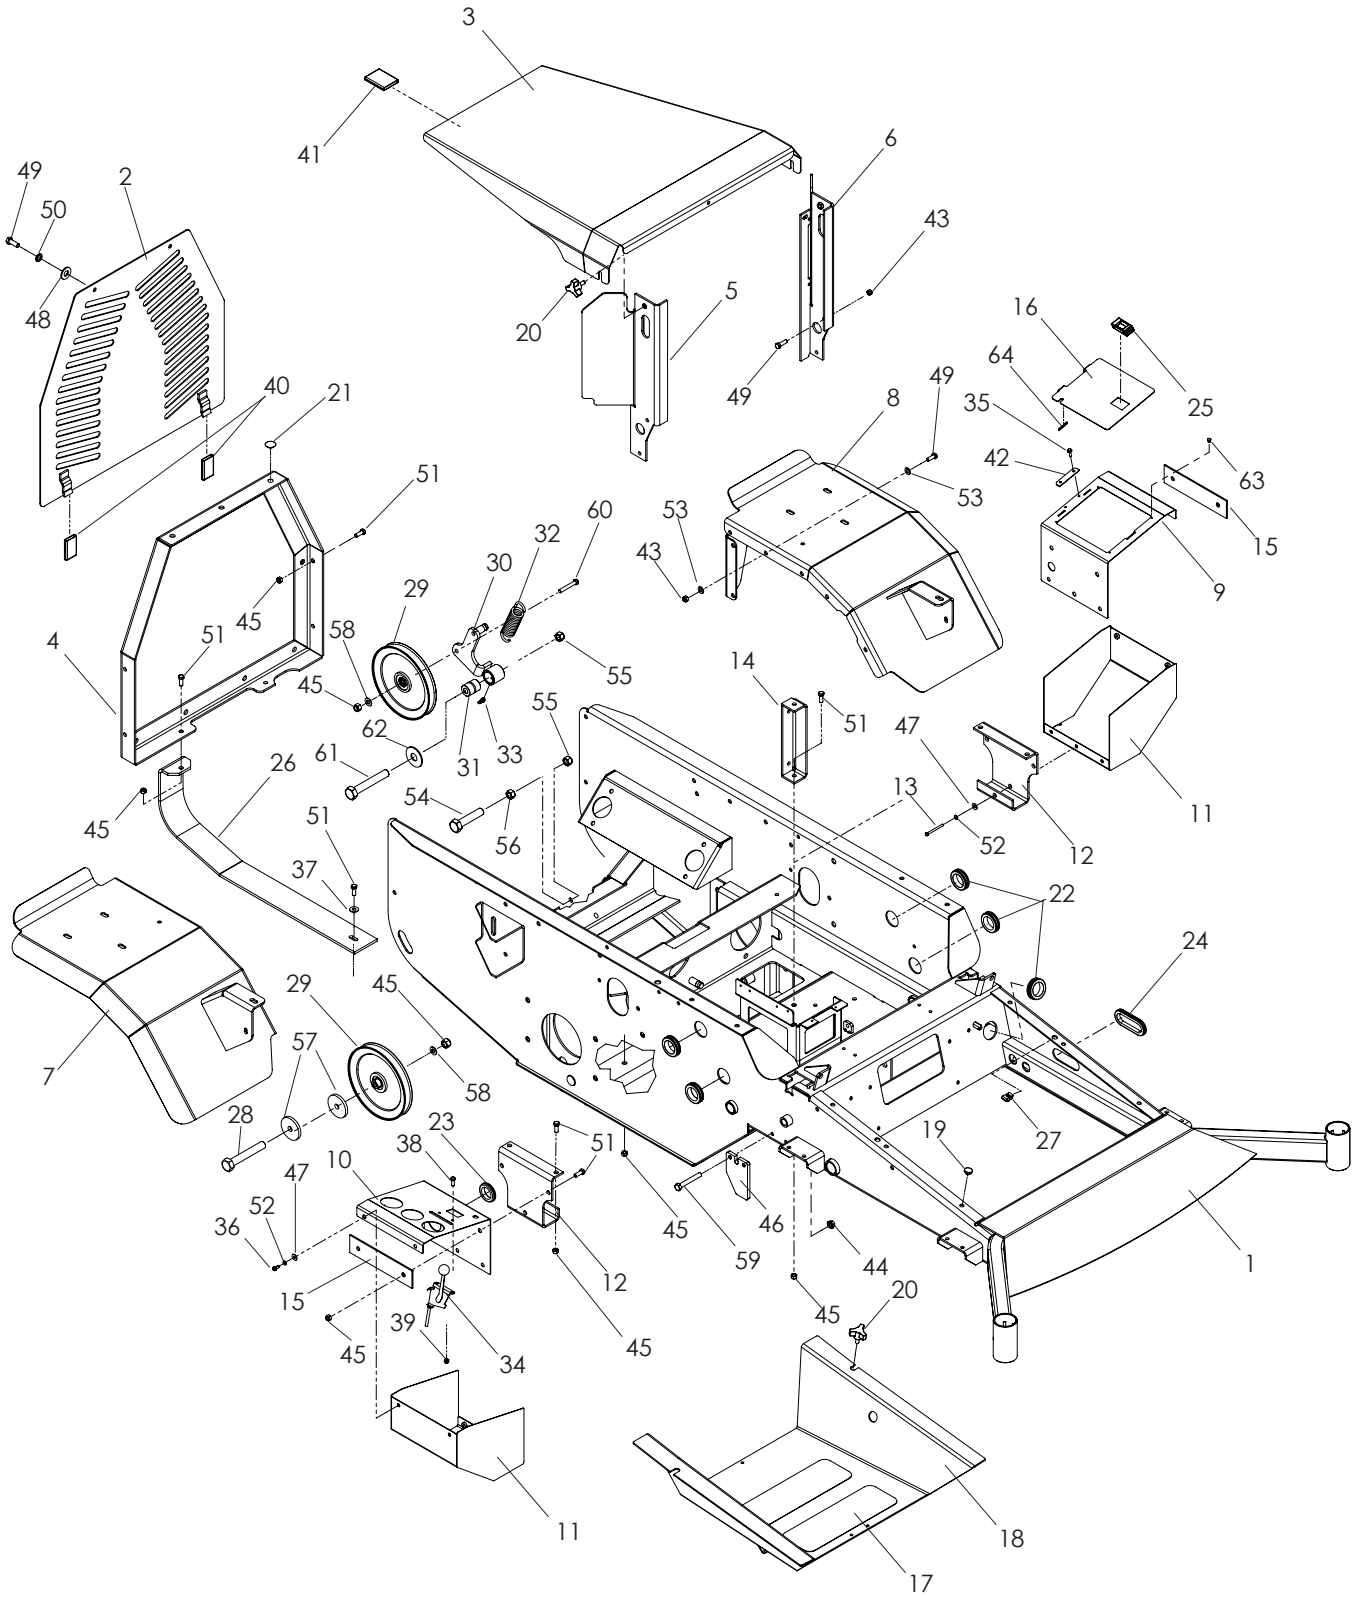

# CHASSIS / FRAME

ITEM	PART NO.	QTY.	DESCRIPTION	ITEM	PART NO.	QTY.	DESCRIPTION
1..	539 110941	....1	.... FRAME w/DECALS	34..	539 102732	....1	.... THROTTLE CABLE
2..	539 107850	....1	.... BACK PANEL	35..	539 110673	....2	.... SCREW 10-12 x 3/4 THD FRM
3..	539 107853	....1	.... HOOD	36..	539 990362	..12	.... SCREW 1/4-20 x 5/8 THD FRM
4..	539 107847	....1	.... REAR FRAME	37..	539 990517	....2	.... WASHER 3/8 FLAT STD
5..	539 106405	....1	.... SUPPORT, RT	38..	539 990411	....2	.... HCS #10-24 x 1/2
6..	539 106406	....1	.... SUPPORT, LT	39..	539 976977	....2	.... NUT #10-24 HEX NYLOC
7..	539 107205	....1	.... FENDER WELDMENT, RT	40..	539 110850	....2	.... SLEEVE
8..	539 107206	....1	.... FENDER WELDMENT, LT	41..	539 110851	....2	.... SLEEVE
9..	539 110904	....1	.... CONSOLE TOP	42..	539 110922	....1	.... RETAINER
10..	539 110907	....1	.... CONTROL PANEL	43..	539 990717	..18	.... NUT 5/16-18 HEX NYLOC
11..	539 107776	....2	.... CONSOLE BOTTOM	44..	539 990585	....4	.... NUT 5/16-18 WHIZ
12..	539 110934	....2	.... CONSOLE SUPPORT	45..	539 976979	..20	.... NUT 3/8-16 HEX NYLOC
13..	539 108391	....2	.... HCS 1/4-20 x 3	46..	539 110927	....2	.... STOP
14..	539 108055	....2	.... SUPPORT WELDMENT	47..	539 990598	..14	.... WASHER 1/4 FLAT
15..	539 107867	....2	.... STIFFENER	48..	539 990692	....2	.... WASHER 5/16 STD FLT
16..	539 110920	....1	.... DOOR-FINISHED	49..	539 990209	..20	.... HCS 5/16-18 x 1
17..	539 977778	....3	.... ABRASIVE PAD	50..	539 990187	....2	.... WASHER 5/16 SLOTTED LOCK
18..	539 104721	....1	.... FLOOR PAN WELDMENT	51..	539 990563	..18	.... HCS 3/8-16 x 1
19..	539 102587	....6	.... RUBBER STOP	52..	539 990052	..14	.... WASHER 1/4 SPLIT LOCK
20..	539 104411	....4	.... KNOB w/ STUD	53..	539 990188	..28	.... WASHER 5/16 FLAT SAE
21..	539 107858	..12	.... GROMMET BUMPER	54..	539 107026	....1	.... HCS 1/2-13 x 2 GR8
22..	539 103684	....7	.... GROMMET	55..	539 101331	....2	.... NUT 1/2-13 HEX NYLOC
23..	539 107656	....1	.... GROMMET	56..	539 990258	....1	.... NUT 1/2-13 HEX
24..	539 107210	....1	.... GROMMET	57..	539 106504	....2	.... WASHER HEAVY
25..	539 110923	....1	.... LATCH	58..	539 990122	....2	.... WASHER 3/8 SAE FLT
26..	539 106300	....2	.... SKID PLATE	59..	539 976938	....4	.... HCS 5/16-18 x 2 1/4
27..	539 104763	....2	.... RETAINER, 5/16-18 U-TYPE	60..	539 990629	....1	.... HCS 3/8-16 x 2 1/4
28..	539 990637	....1	.... HCS 3/8-18 x 2 1/2	61..	539 108346	....1	.... HCS 1/2-13 x 2 1/2
29..	539 111568	....2	.... IDLER	62..	539 990550	....1	.... WASHER 1/2 FLAT
30..	539 106418	....1	.... ARM WLDMT	63..	539 111823	....2	.... PLUG
31..	539 106417	....1	.... BUSHING	64..	539 111824	....2	.... FOAM STRIP
32..	539 103256	....1	.... SPRING	NOT SHOWN			
33..	539 103300	....1	.... ZERK		539 976856	...6	.... WIRE TIE