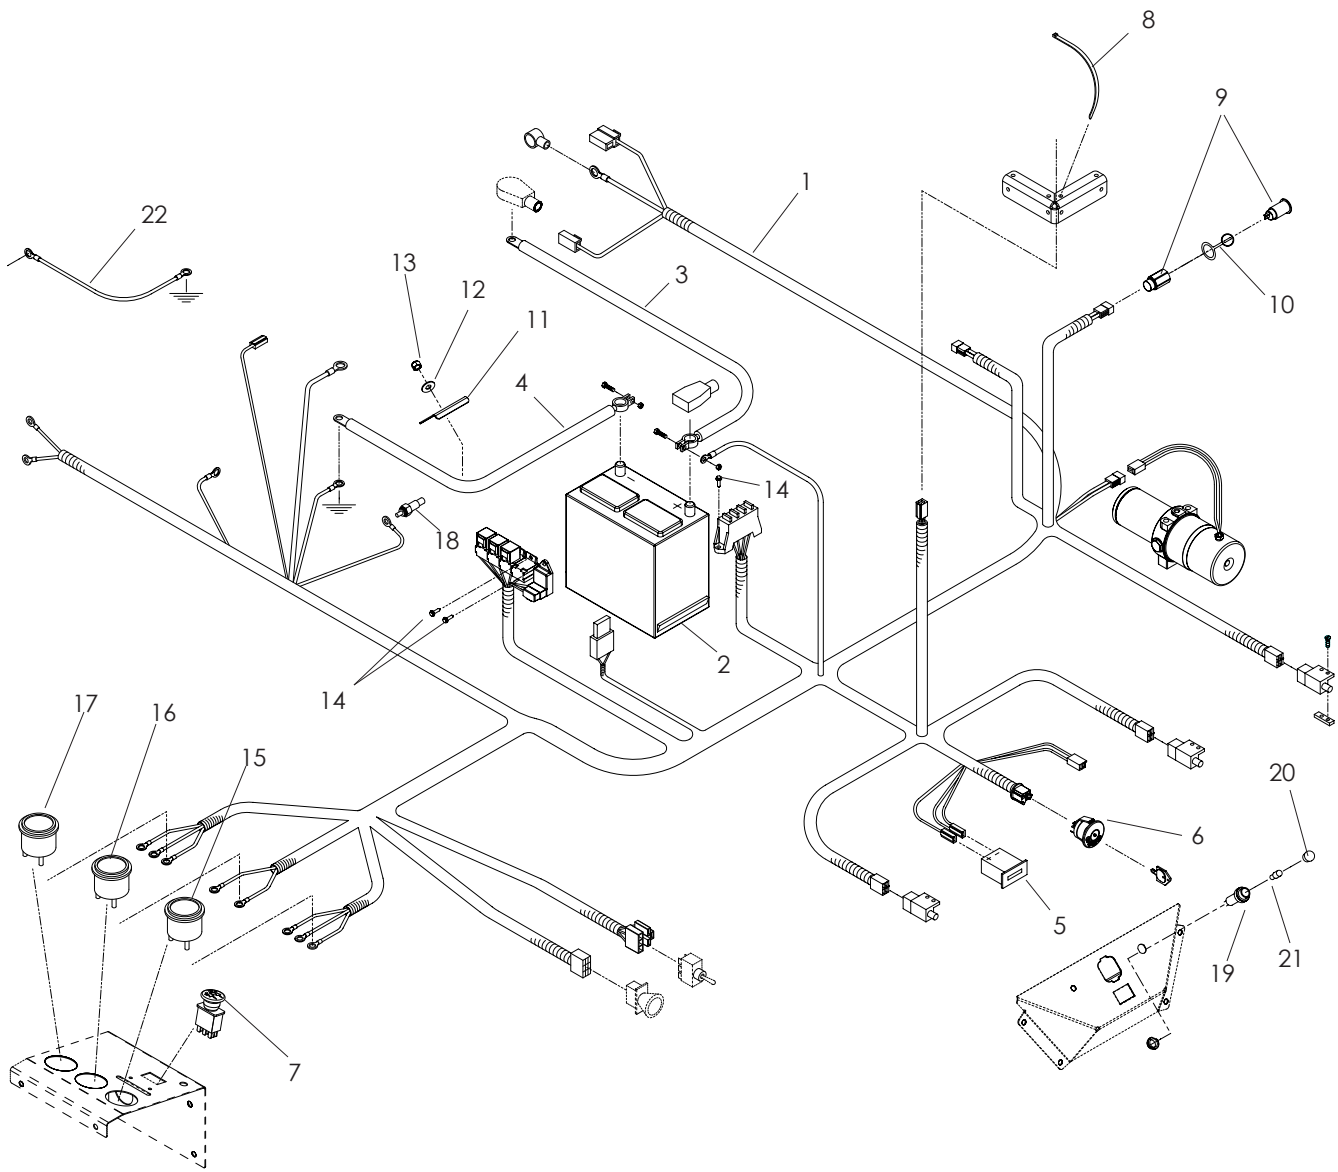

IGNITION SYSTEM