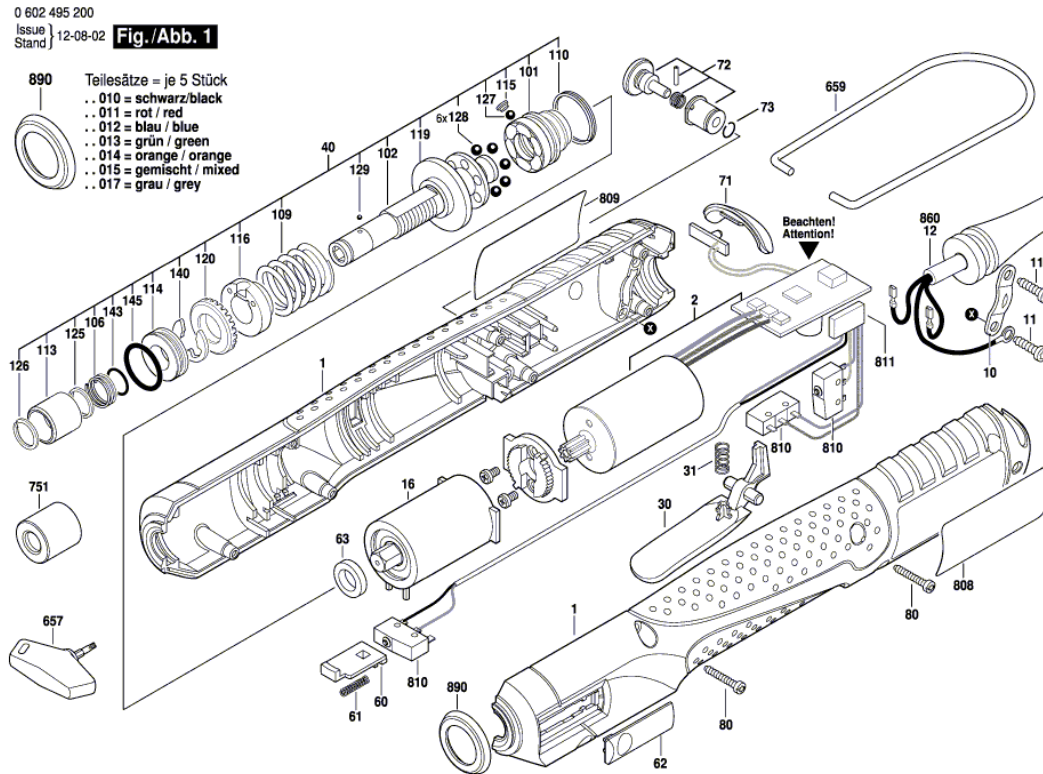

Spare parts list

Item	Part Number	Description	Illustration
145	3 600 210 116	O-Ring	1
657	3 607 950 027	Screwdriver	1
659	3 604 720 004	Suspension Loop	1
751	3 605 500 210	Protective Cap 5 PIECE	1
808	3 601 119 434	Nameplate	1
809	3 601 110 509	Reference Plate	1
810	3 607 200 105	Microswitch	1
811	3 609 202 987	Wiring Harness	1
860	3 604 462 078	Connector Cable 5 m	1
890	3 600 106 010	Parts Set 5 PCE., BLACK	1
890	3 600 106 011	Parts Set 5 PCE., RED	1
890	3 600 106 012	Parts Set 5 PCE., LIGHT BLUE	1
890	3 600 106 013	Parts Set 5 PCE., LIGHT GREEN	1
890	3 600 106 014	Parts Set 5 PCE., ORANGE	1
890	3 600 106 015	Parts Set 5 PIECE	1
890	3 600 106 017	Parts Set 5 PCE., GREY	1

Illustration - Type - E

▲ **Beachten:** Arbeiten nur an ESD-geschütztem Arbeitsplatz durchführen!
Attention: Repair only at ESD safe working area!