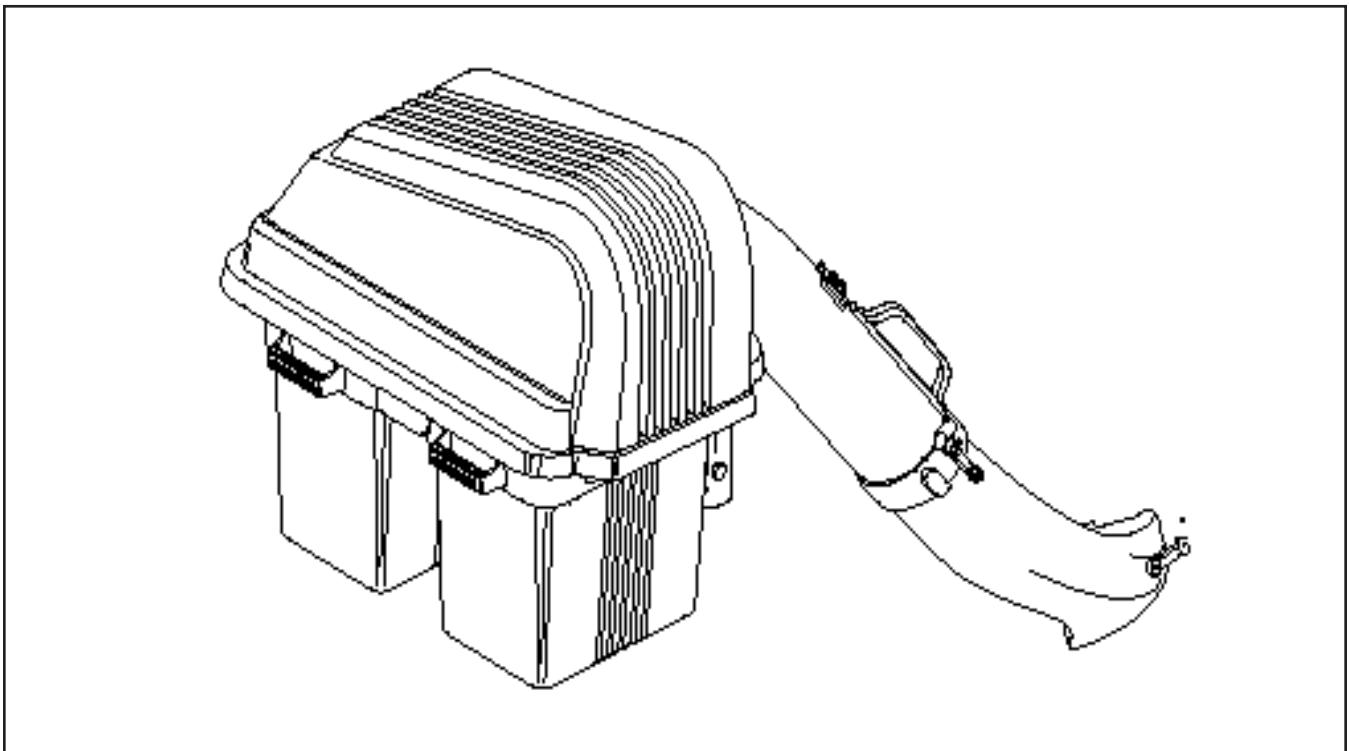

## C 36

**Accessory**

**954040506A**

# REPAIR PARTS/PIÈCES DE RECHANGE

GRASS CATCHER C36 - MODEL # 954040506A / RAMASSE-HERBE - NUMÉRO DE MODÈLE 954040506A