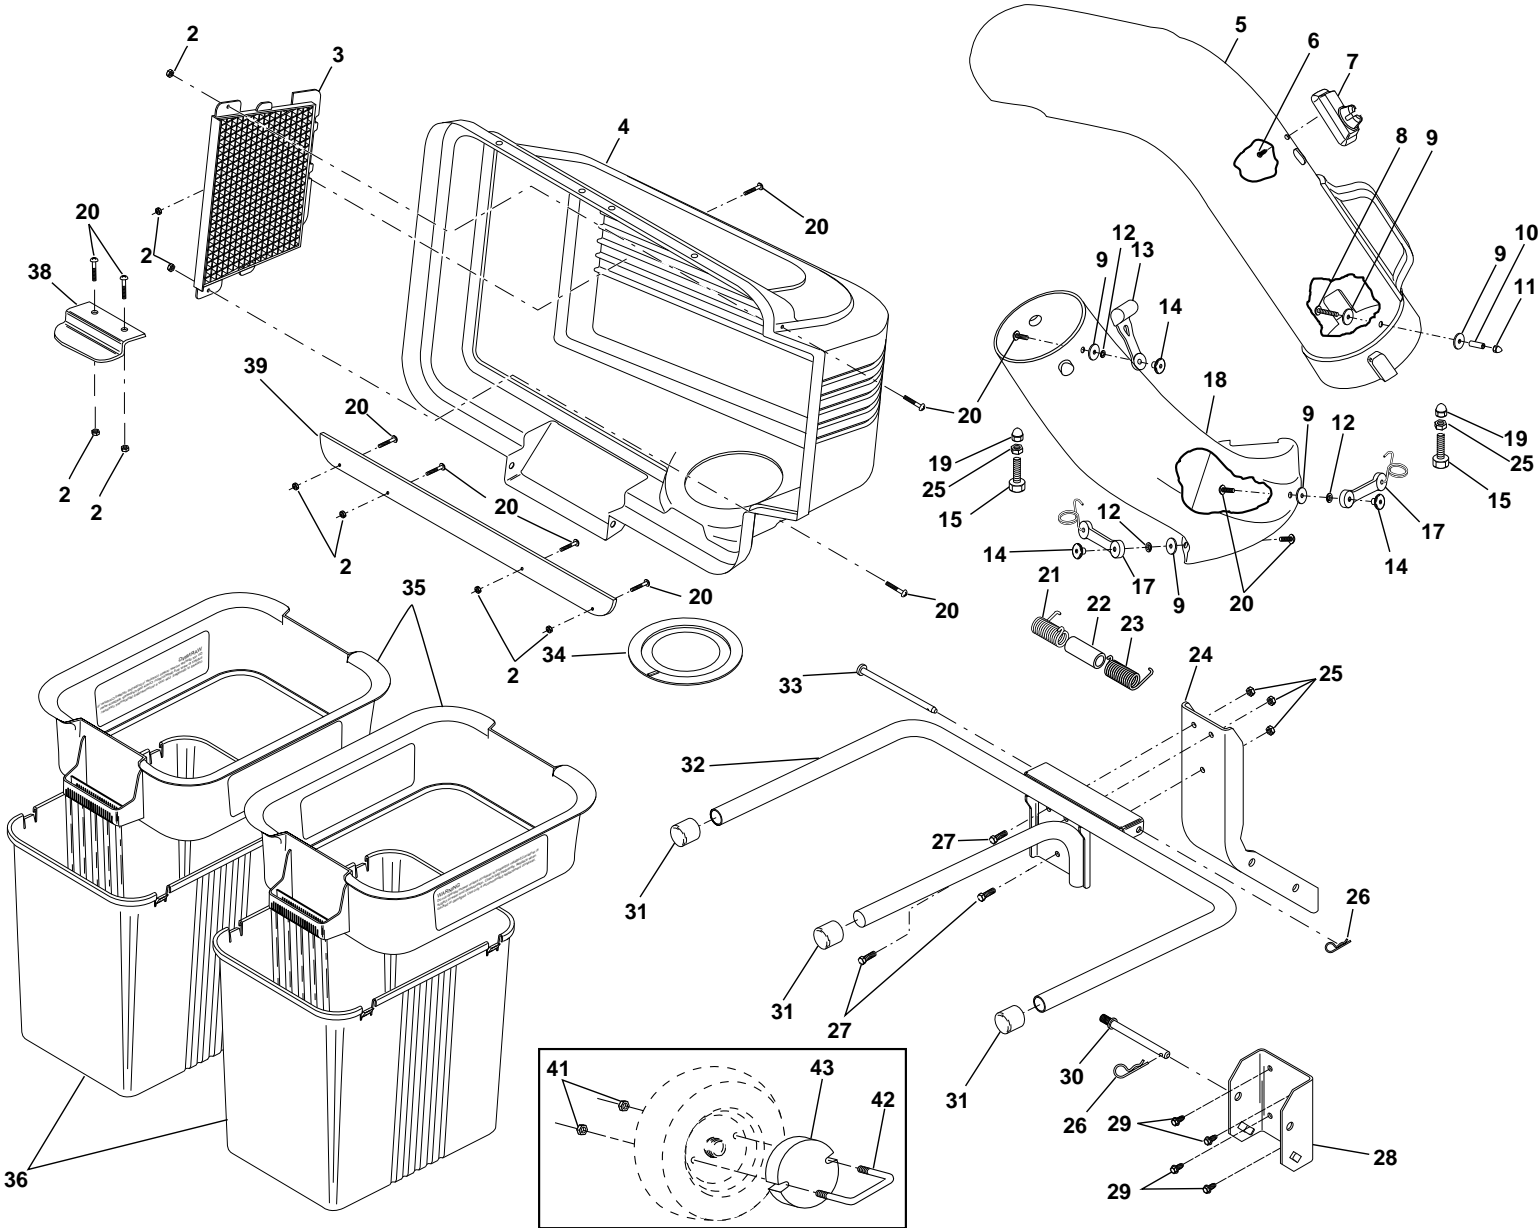

# REPAIR PARTS/PIÈCES DE RECHANGE

GRASS CATCHER C36 - MODEL # 954040506A / RAMASSE-HERBE - NUMÉRO DE MODÈLE 954040506A