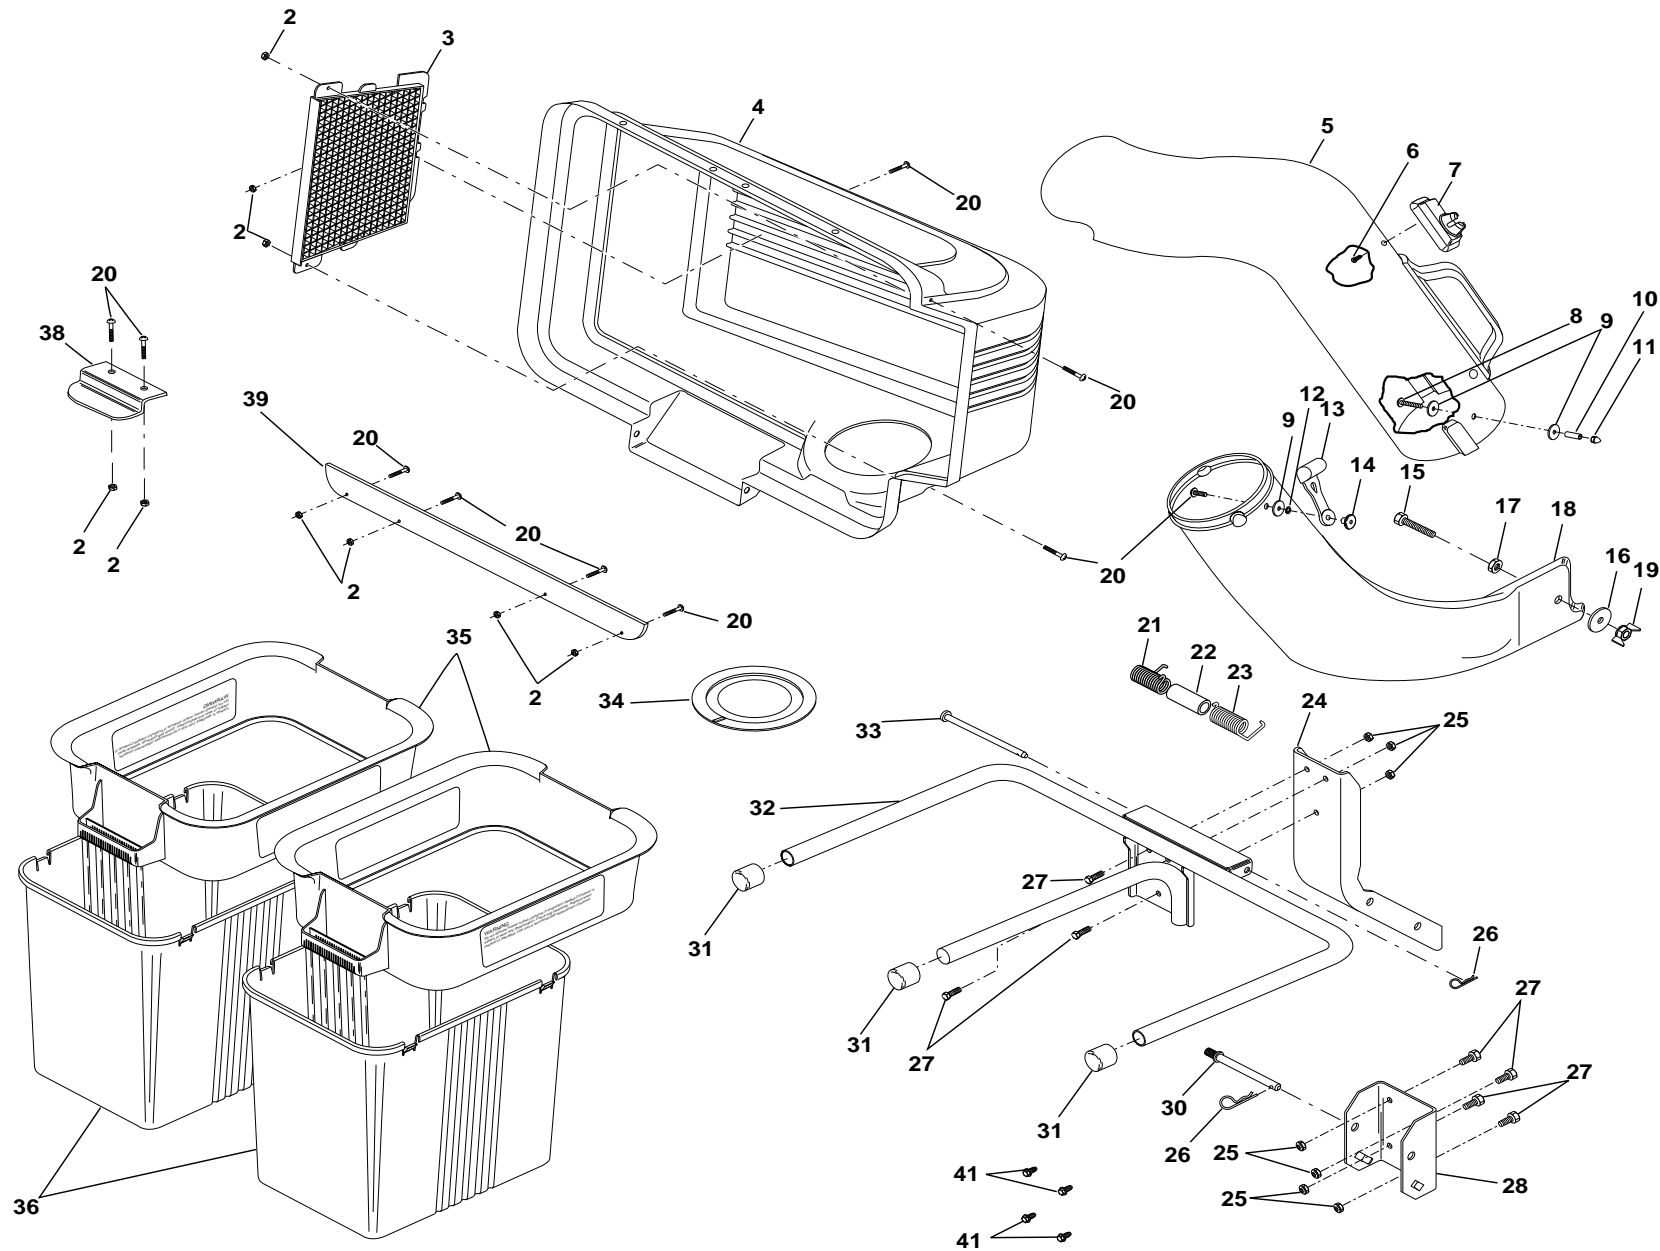

C 38

Accessory

954140050A

REPAIR PARTS/PIÈCES DE RECHANGE

GRASS CATCHER C38 - MODEL # 954140050A/ RAMASSE-HERBE - NUMÉRO DE MODÈLE 954140050A

REPAIR PARTS/PIÈCES DE RECHANGE

GRASS CATCHER C38 - MODEL # 954140050A/ RAMASSE-HERBE - NUMÉRO DE MODÈLE 954140050A