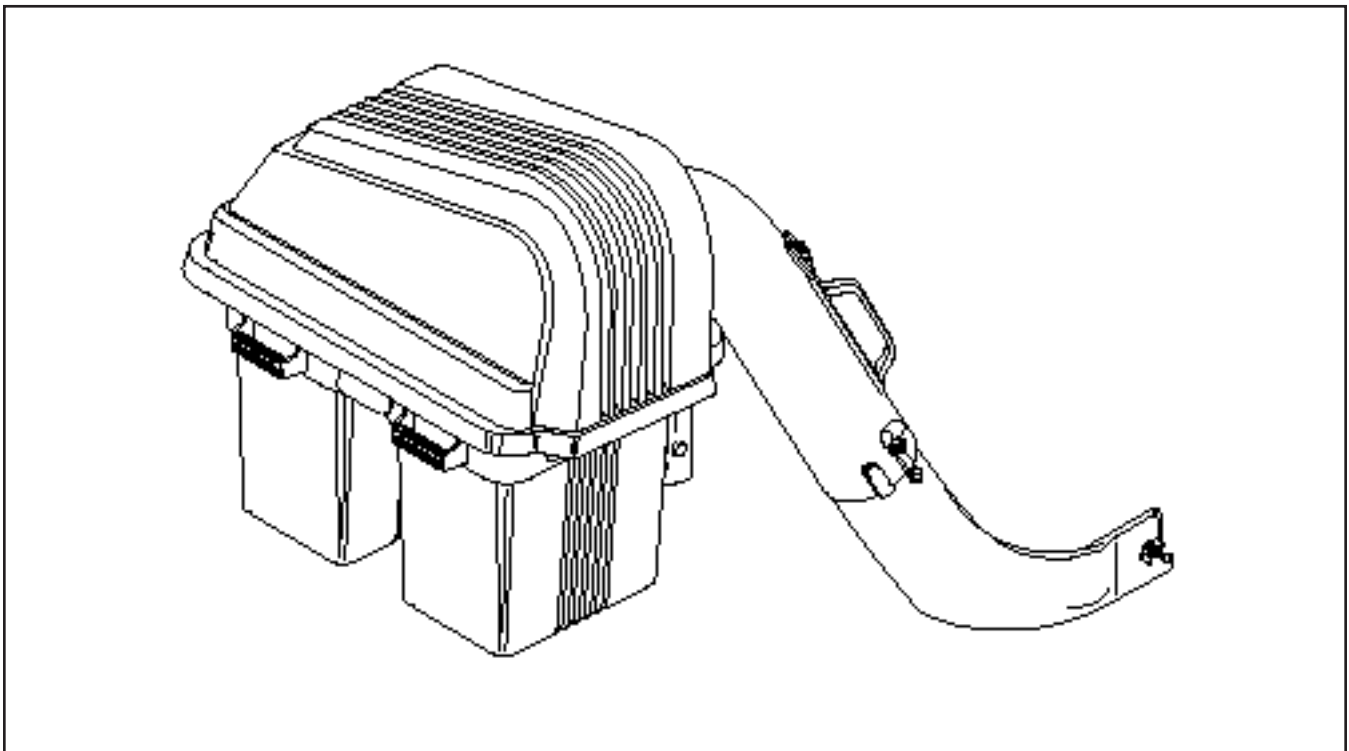

C 38

Accessory

954140050A

REPAIR PARTS/PIÈCES DE RECHANGE

GRASS CATCHER C38 - MODEL # 954140050A/ RAMASSE-HERBE - NUMÉRO DE MODÈLE 954140050A

REPAIR PARTS/PIÈCES DE RECHANGE

GRASS CATCHER C38 - MODEL # 954140050A/ RAMASSE-HERBE - NUMÉRO DE MODÈLE 954140050A