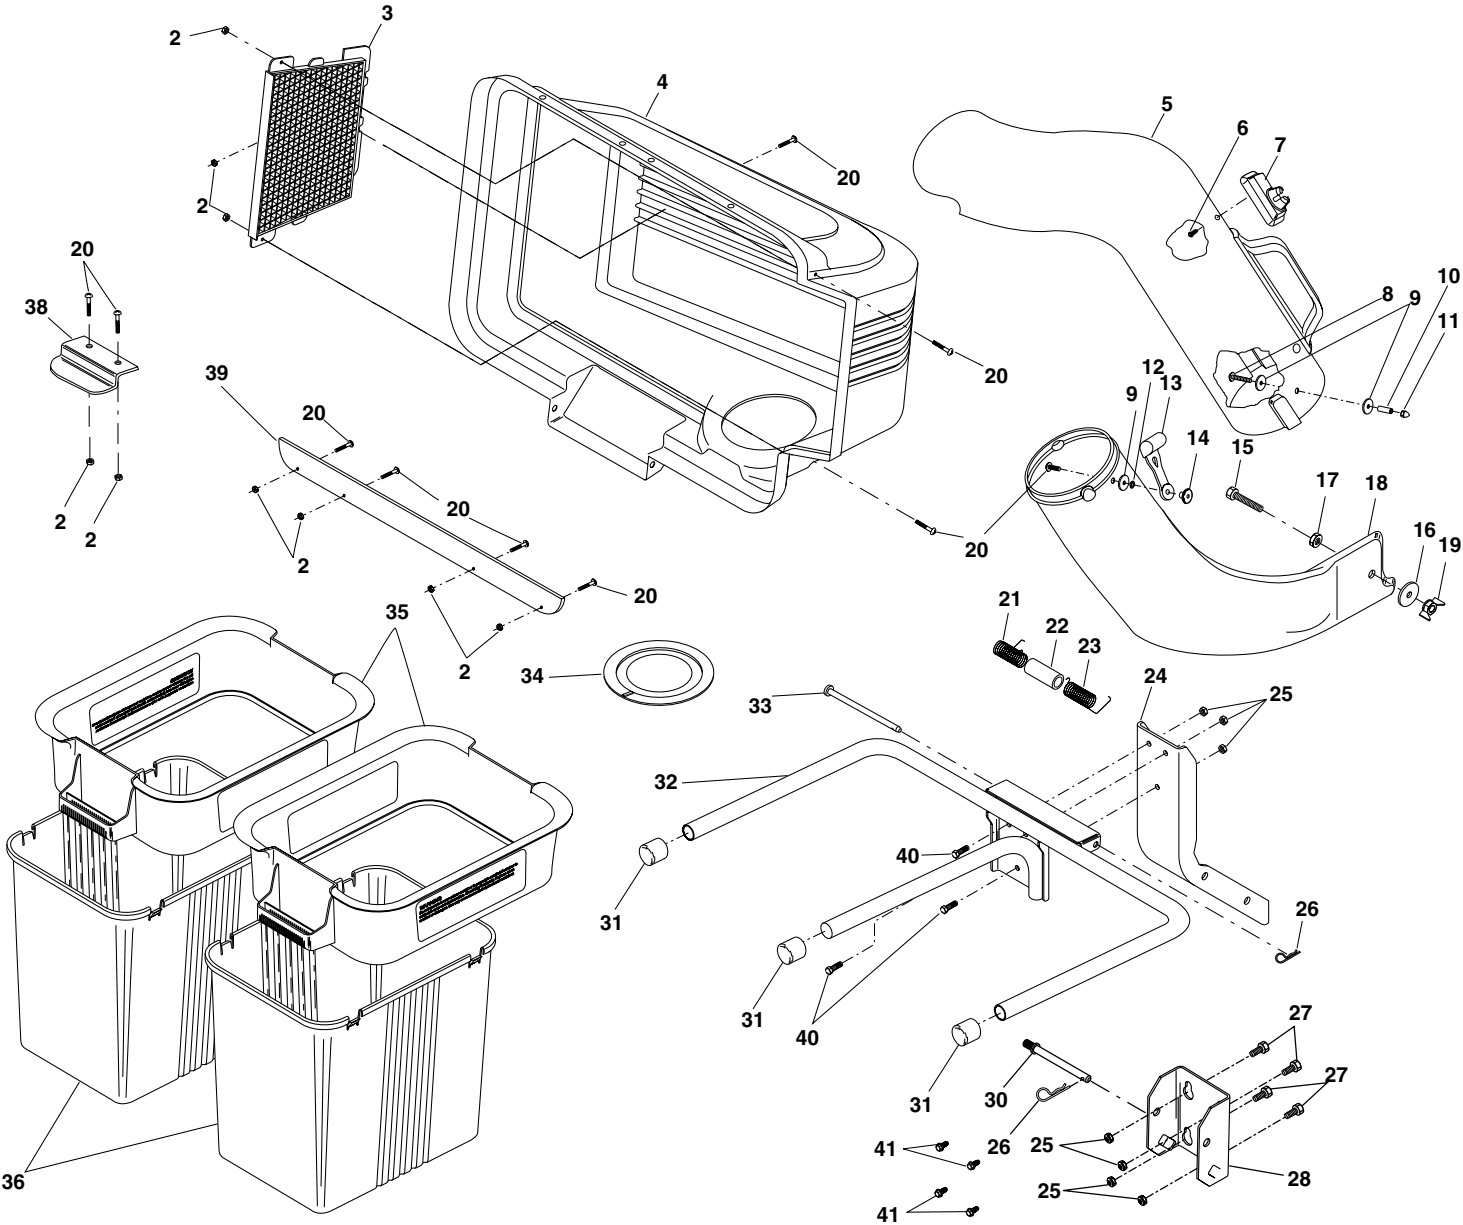

# REPAIR PARTS/PIÈCES DE RECHANGE

GRASS CATCHER - MODEL NUMBER C38D / RAMASSE-HERBE - - NUMÉRO DE MODÈLE C38D

PRODUCT NUMBER 954 14 00-50 / NUMÉRO DE PRODUIT 954 14 00-50