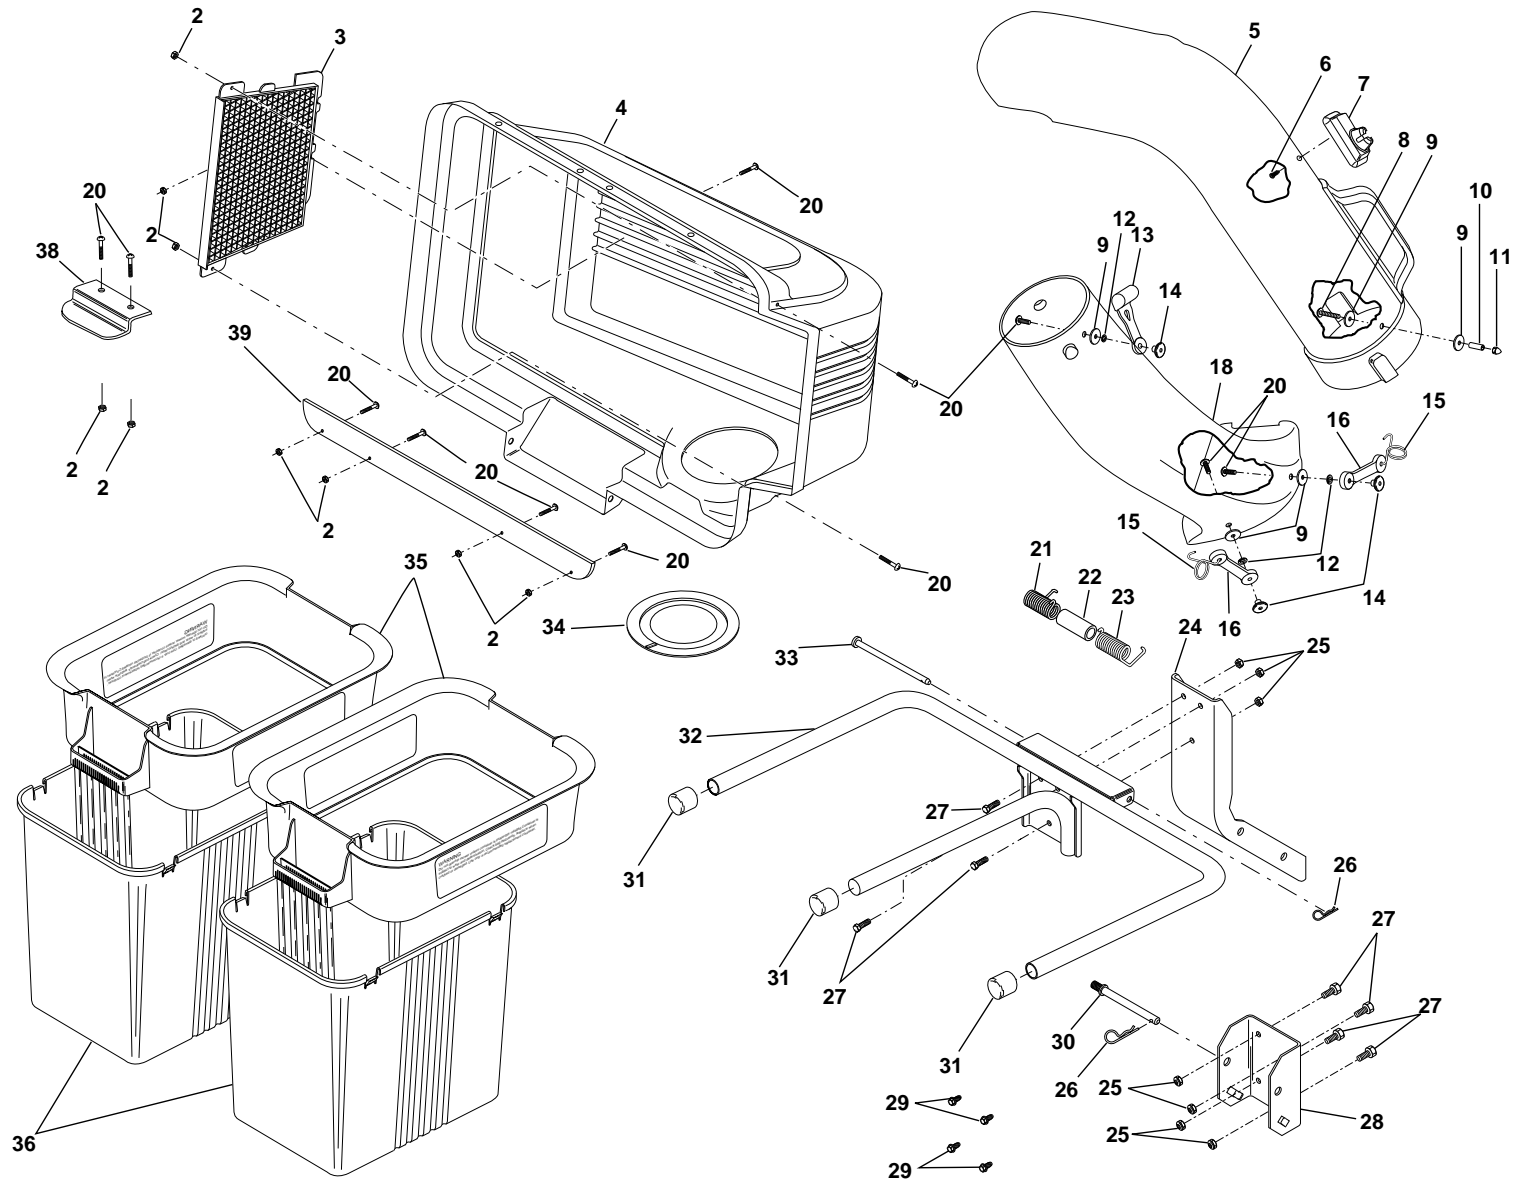

C 42

Accessory

954040509A

REPAIR PARTS / PIÈCES DE RECHANGE

GRASS CATCHER C42 - MODEL # 954040509A / RAMASSE-HERBE - NUMÉRO DE MODÈLE 954040509A

REPAIR PARTS / PIÈCES DE RECHANGE

GRASS CATCHER C42 - MODEL # 954040509A / RAMASSE-HERBE - NUMÉRO DE MODÈLE 954040509A