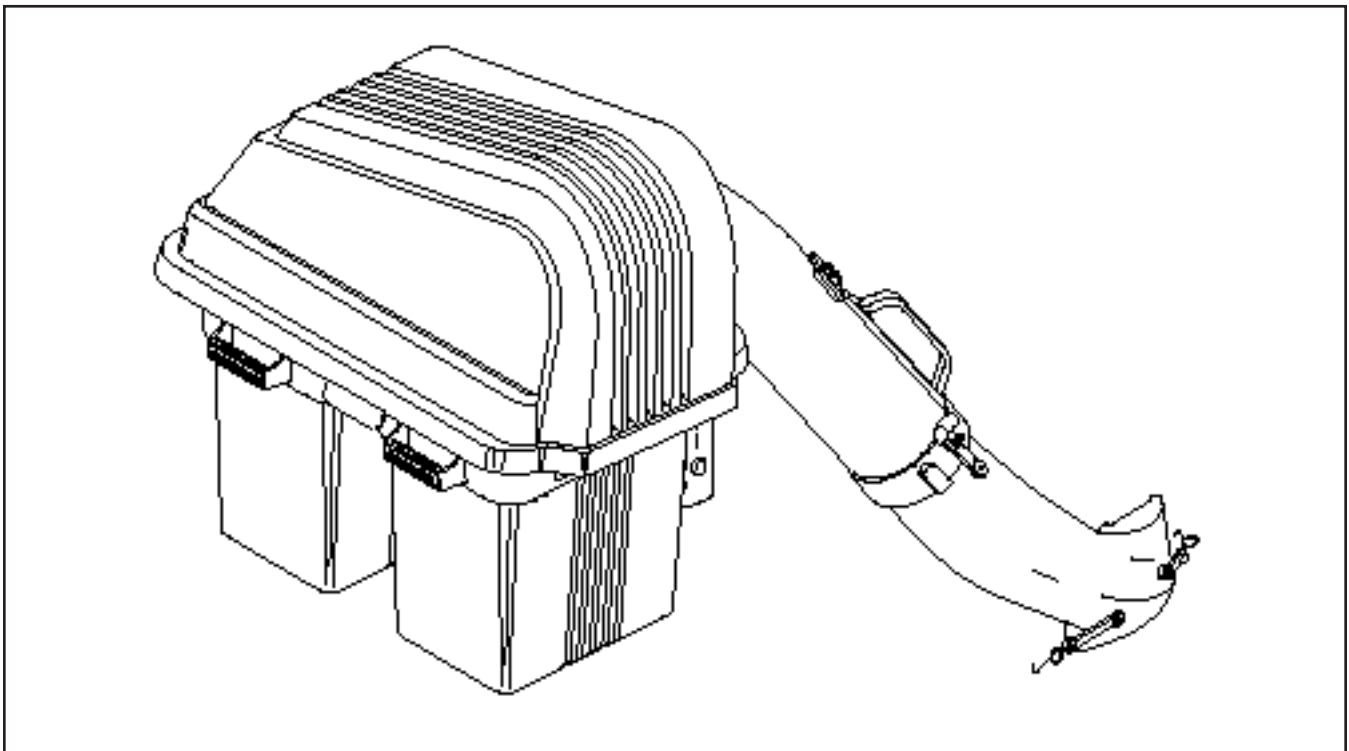

C 42

Accessory

954040509A

REPAIR PARTS / PIÈCES DE RECHANGE

GRASS CATCHER C42 - MODEL # 954040509A / RAMASSE-HERBE - NUMÉRO DE MODÈLE 954040509A

REPAIR PARTS / PIÈCES DE RECHANGE

GRASS CATCHER C42 - MODEL # 954040509A / RAMASSE-HERBE - NUMÉRO DE MODÈLE 954040509A